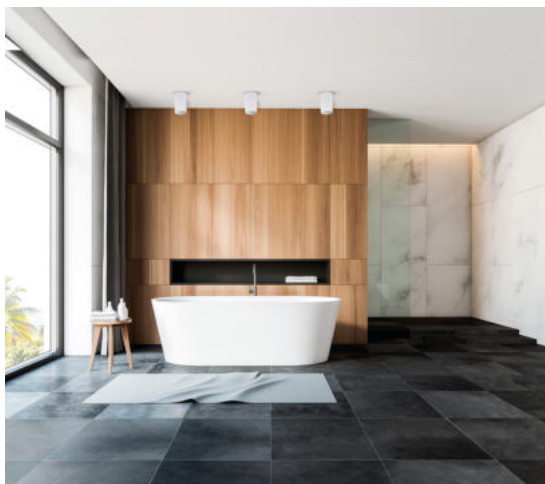

36644 AQILO E27 IP65 DSO-W

Oprawa sufitowa punktowa

Objętość kartonu [m³]: 0.069569