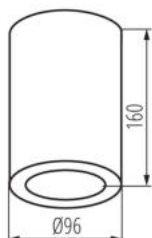

Oprawa sufitowa punktowa

5905339366443

IP
65

KANLUX AQILO to pierwsza oprawa natynkowa Kanlux o tak **wysokim stopniu szczelności - IP65**. Charakteryzuje się prostą stylistyką i dostępnością w trzech kolorach: białym, czarnym i grafitowym. Wysoka szczelność przeznaczona jest do pomieszczeń, w których lampy narażone są na podwyższoną wilgotność oraz ryzyko zalania wodą, m.in. łazienka i kuchnia oraz do stosowania w strefach zewnętrznych domu jak tarasy, balkony, czy zadaszone wejścia. Do lamp sam dobierzesz odpowiadające Ci źródła światła. Dodatkową zaletą lamp AQILO E14 i AQILO E27 jest odbłyśnik.

DANE OGÓLNE:

Kolor: biały

Miejsce montażu: do nadbudowania na suficie

Miejsce zastosowania: wewnątrz i na zewnątrz

Minimalna odległość od oświetlanego obiektu : 0,5m

Wysokość [mm]: 160

Średnica [mm]: 96

DANE TECHNICZNE:

Napięcie znamionowe [V]: 220-240 AC

Częstotliwość znamionowa [Hz]: 50

Moc maksymalna [W]: max 20

Klasa ochronności przed porażeniem elektrycznym : I

Materiał klosza: tworzywo sztuczne

Źródło światła w komplecie: nie

Trzonek: E27

Zakres temperatury otoczenia, na którą może być narażony wyrób [°C]: -20÷35

Materiał obudowy: stop aluminium

Rodzaj przyłącza: kostka śrubowa

Stopień IP: 65

DANE LOGISTYCZNE:

Jak pakowane: 30

Ilość sztuk w opakowaniu pośrednim: 1

Ilość sztuk w opakowaniu zbiorczym: 30

Masa jednostkowa netto [g]: 642

Długość opakowania jednostkowego [cm]: 17

Szerokość opakowania jednostkowego [cm]: 10.5

Wysokość opakowania jednostkowego [cm]: 10.5

Szerokość kartonu [cm]: 37

Wysokość kartonu [cm]: 34.5

Długość kartonu [cm]: 54.5