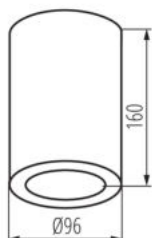

Oprawa sufitowa punktowa

5905339366436

IP
65

KANLUX AQILO to pierwsza oprawa natynkowa Kanlux o tak **wysokim stopniu szczelności - IP65**. Charakteryzuje się prostą stylistyką i dostępnością w trzech kolorach: białym, czarnym i grafitowym. Wysoka szczelność przeznaczona jest do pomieszczeń, w których lampy narażone są na podwyższoną wilgotność oraz ryzyko zalania wodą, m.in. łazienka i kuchnia oraz do stosowania w strefach zewnętrznych domu jak tarasy, balkony, czy zadaszone wejścia. Do lamp sam dobierzesz odpowiadające Ci źródła światła. Dodatkową zaletą lamp AQILO E14 i AQILO E27 jest odbłyśnik.

DANE OGÓLNE:

Kolor: grafitowy

Miejsce montażu: do nadbudowania na suficie

Miejsce zastosowania: wewnątrz i na zewnątrz

Minimalna odległość od oświetlanego obiektu : 0,5m

Wysokość [mm]: 160

Średnica [mm]: 96

DANE TECHNICZNE:

Napięcie znamionowe [V]: 220-240 AC

Częstotliwość znamionowa [Hz]: 50

Moc maksymalna [W]: max 20

Klasa ochronności przed porażeniem elektrycznym : I

Materiał klosza: tworzywo sztuczne

Źródło światła w komplecie: nie

Trzonek: E27

Zakres temperatury otoczenia, na którą może być narażony wyrób [°C]: -20÷35

Materiał obudowy: stop aluminium

Rodzaj przyłącza: kostka śrubowa

Stopień IP: 65

DANE LOGISTYCZNE:

Jak pakowane: 30

Ilość sztuk w opakowaniu pośrednim: 1

Ilość sztuk w opakowaniu zbiorczym: 30

Masa jednostkowa netto [g]: 642

Długość opakowania jednostkowego [cm]: 17

Szerokość opakowania jednostkowego [cm]: 10.5

Wysokość opakowania jednostkowego [cm]: 10.5

Szerokość kartonu [cm]: 37

Wysokość kartonu [cm]: 34.5

Długość kartonu [cm]: 54.5