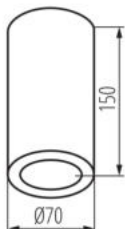

Oprawa sufitowa punktowa

5905339366405

IP
65

KANLUX AQILO to pierwsza oprawa natynkowa Kanlux o tak **wysokim stopniu szczelności - IP65**. Charakteryzuje się prostą stylistyką i dostępnością w trzech kolorach: białym, czarnym i grafitowym. Wysoka szczelność przeznaczona jest do pomieszczeń, w których lampy narażone są na podwyższoną wilgotność oraz ryzyko zalania wodą, m.in. łazienka i kuchnia oraz do stosowania w strefach zewnętrznych domu jak tarasy, balkony, czy zadaszone wejścia. Do lamp sam dobierzesz odpowiadające Ci źródła światła. Dodatkową zaletą lamp AQILO E14 i AQILO E27 jest odbłyśnik.

DANE OGÓLNE:

Kolor: grafitowy

Miejsce montażu: do nadbudowania na suficie

Miejsce zastosowania: wewnątrz i na zewnątrz

Minimalna odległość od oświetlanego obiektu : 0,5m

Wysokość [mm]: 150

Średnica [mm]: 70

DANE TECHNICZNE:

Napięcie znamionowe [V]: 220-240 AC

Częstotliwość znamionowa [Hz]: 50

Moc maksymalna [W]: max 10

Klasa ochronności przed porażeniem elektrycznym : I

Materiał klosza: tworzywo sztuczne

Źródło światła w komplecie: nie

Trzonek: E14

Zakres temperatury otoczenia, na którą może być narażony wyrób [°C]: -20÷35

Materiał obudowy: stop aluminium

Rodzaj przyłącza: kostka śrubowa

Stopień IP: 65

DANE LOGISTYCZNE:

Jak pakowane: 40

Ilość sztuk w opakowaniu pośrednim : 1

Ilość sztuk w opakowaniu zbiorczym : 40

Masa jednostkowa netto [g]: 370

Gramatura [g]: 433.75

Długość opakowania jednostkowego [cm]: 16

Szerokość opakowania jednostkowego [cm]: 8

Wysokość opakowania jednostkowego [cm]: 8

Waga kartonu [kg]: 17.35

Szerokość kartonu [cm]: 34.5