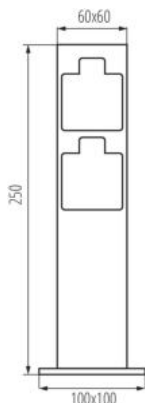

Słupek ogrodowy z gniazdami 230V

5905339365866

IP
44

Dzięki ich prostej estetyce można je wkomponować w każdy typ ogrodu. Podłączysz do nich zraszacz ogrodowy, kosiarkę, grill elektryczny, girlandę świetlną, zimowe lampki na choinkę zewnętrzną lub inne, przenośne oświetlenie, które będzie Ci akurat potrzebne.

DANE OGÓLNE:

Kolor: antracyt

Miejsce montażu: do nadbudowania na podłożu

Miejsce zastosowania: wewnątrz i na zewnątrz

Długość [mm]: 100

Szerokość [mm]: 100

Wysokość [mm]: 250

Liczba gniazd: 2

DANE TECHNICZNE:

Napięcie znamionowe [V]: 220-240 AC

Prąd znamionowy [A]: 16

Klasa ochronności przed porażeniem elektrycznym: I

Materiał: stal nierdzewna

Zakres temperatury otoczenia, na którą może być narażony wyrób [°C]: -20+35

Rodzaj przyłącza: kostka śrubowa

Zakres przekrojów stosowanych przewodów [mm²]: 1,5

Rodzaj uziemienia: typu E

Stopień IP: 44

DANE LOGISTYCZNE:

Jednostka miary: sztuka

Jak pakowane: 12

Ilość sztuk w opakowaniu pośrednim: 1

Ilość sztuk w opakowaniu zbiorczym: 12

Masa jednostkowa netto [g]: 538

Gramatura [g]: 903.33

Długość opakowania jednostkowego [cm]: 11

Szerokość opakowania jednostkowego [cm]: 11

Wysokość opakowania jednostkowego [cm]: 26

Waga kartonu [kg]: 10.83996

Szerokość kartonu [cm]: 46.5

Wysokość kartonu [cm]: 28

Długość kartonu [cm]: 46.5

Objętość kartonu [m³]: 0.060543