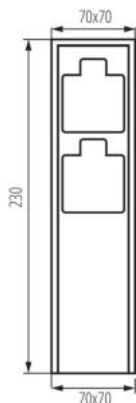

Słupek ogrodowy z gniazdami 230V

5905339365859

IP
44

Słupki przyłączeniowe Kanlux DASTO z gniazdami typu francuskiego. Dzięki ich prostej estetyce można je wkomponować w każdy typ ogrodu. Podłączysz do nich zraszacz, kosiarkę, grill elektryczny, girlandę świetlną, zimowe lampki na choinkę zewnętrzną lub inne, przenośne oświetlenie, które będzie Ci akurat potrzebne.

DANE OGÓLNE:

Kolor: antracyt

Miejsce montażu: do nadbudowania na podłożu

Miejsce zastosowania: wewnątrz i na zewnątrz

Długość [mm]: 70

Szerokość [mm]: 70

Wysokość [mm]: 230

Liczba gniazd: 2

DANE TECHNICZNE:

Napięcie znamionowe [V]: 220-240 AC

Prąd znamionowy [A]: 16

Klasa ochronności przed porażeniem elektrycznym: I

Materiał: stal nierdzewna

Zakres temperatury otoczenia, na którą może być narażony wyrób [°C]: -20+35

Rodzaj przyłącza: kostka śrubowa

Zakres przekrojów stosowanych przewodów [mm²]: 1,5

Rodzaj uziemienia: typu E

Stopień IP: 44

DANE LOGISTYCZNE:

Jednostka miary: sztuka

Jak pakowane: 12

Ilość sztuk w opakowaniu pośrednim: 1

Ilość sztuk w opakowaniu zbiorczym: 12

Masa jednostkowa netto [g]: 898

Gramatura [g]: 1007.5

Długość opakowania jednostkowego [cm]: 8

Szerokość opakowania jednostkowego [cm]: 8

Wysokość opakowania jednostkowego [cm]: 24

Waga kartonu [kg]: 12.09

Szerokość kartonu [cm]: 26.5

Wysokość kartonu [cm]: 26

Długość kartonu [cm]: 34

Objętość kartonu [m³]: 0.023426