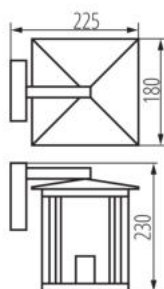

Oprawa ogrodowa z wymiennym źródłem światła

5905339365576

IP
44

DESIGN
unique

Prosta, nowoczesna forma zamknięta w metalu i szkło to oprawy ogrodowe Kanlux SELTO. Dzięki swoim kształtom idealnie pasują do ogrodów klasycznych jak i tych inspirowanych stylem azjatyckim (nawiązanie do kształtu pagody), dodatkowa funkcjonalność w postaci kołnierza u podstawy umożliwia łatwy montaż opraw Kanlux SELTO do podłoża. Oprawy przystosowane do źródeł światła z trzonkiem E27.

DANE OGÓLNE:

Kolor: czarny

Miejsce montażu: do nadbudowania na ścianie

Miejsce zastosowania: wewnątrz i na zewnątrz

Minimalna odległość od oświetlanego obiektu : 0,5m

Wymienne źródło światła: tak

Długość [mm]: 275

Szerokość [mm]: 180

Wysokość [mm]: 230

DANE TECHNICZNE:

Napięcie znamionowe [V]: 220-240 AC

Częstotliwość znamionowa [Hz]: 50

Moc maksymalna [W]: max 15

Klasa ochronności przed porażeniem elektrycznym : I

Materiał klosza: szkło

Źródło światła: LED

Źródło światła w komplecie: nie

Trzonek: E27

Zakres temperatury otoczenia, na którą może być narażony wyrób [°C]: -20+35

Materiał obudowy: stal nierdzewna

Rodzaj przyłącza: kostka śrubowa

Zakres przekrojów stosowanych przewodów [mm²]: 1,5

Stopień IP: 44

DANE LOGISTYCZNE:

Jednostka miary: sztuka

Jak pakowane: 6

Ilość sztuk w opakowaniu pośrednim : 1

Ilość sztuk w opakowaniu zbiorczym : 6

Masa jednostkowa netto [g]: 1836

Gramatura [g]: 2316.67

Długość opakowania jednostkowego [cm]: 23.5

Szerokość opakowania jednostkowego [cm]: 19.5