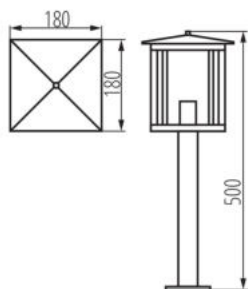

Oprawa ogrodowa z wymiennym źródłem światła

5905339365569

IP
44

DESIGN
unique

Prosta, nowoczesna forma zamknięta w metalu i szkło to oprawy ogrodowe Kanlux SELTO. Dzięki swoim kształtom idealnie pasują do ogrodów klasycznych jak i tych inspirowanych stylem azjatyckim (nawiązanie do kształtu pagody), dodatkowa funkcjonalność w postaci kołnierza u podstawy umożliwia łatwy montaż opraw Kanlux SELTO do podłoża. Oprawy przystosowane do źródeł światła z trzonkiem E27.

DANE OGÓLNE:

Kolor: czarny

Miejsce montażu: do nadbudowania na podłożu

Miejsce zastosowania: wewnątrz i na zewnątrz

Minimalna odległość od oświetlanego obiektu : 0,5m

Wymienne źródło światła: tak

Długość [mm]: 180

Szerokość [mm]: 180

Wysokość [mm]: 500

DANE TECHNICZNE:

Napięcie znamionowe [V]: 220-240 AC

Częstotliwość znamionowa [Hz]: 50

Moc maksymalna [W]: max 15

Klasa ochronności przed porażeniem elektrycznym : I

Materiał klosza: szkło

Źródło światła: LED

Źródło światła w komplecie: nie

Trzonek: E27

Zakres temperatury otoczenia, na którą może być narażony wyrób [°C]: -20+35

Materiał obudowy: stal nierdzewna

Rodzaj przyłącza: kostka śrubowa

Zakres przekrojów stosowanych przewodów [mm²]: 1,5

Stopień IP: 44

DANE LOGISTYCZNE:

Jednostka miary: sztuka

Jak pakowane: 6

Ilość sztuk w opakowaniu pośrednim: 1

Ilość sztuk w opakowaniu zbiorczym: 6

Masa jednostkowa netto [g]: 1952

Gramatura [g]: 2530

Długość opakowania jednostkowego [cm]: 19.5

Szerokość opakowania jednostkowego [cm]: 19.5