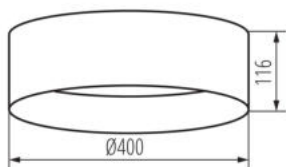

36509 RIFA LED 17,5W WW N2

Plafoniera LED

5905339365095

Kanlux RIFA LED to wyjątkowa plafoniera. Od tradycyjnych lamp tego typu odróżnia ją **materiałowy klosz**, który czyni z niej oświetlenie nie tylko praktyczne, ale przede wszystkim dekoracyjne. Dostępne są **3 mixy** kolorystyczne jak **również jednolite klosze** lamp. Z powodzeniem dopasujesz je do swojego wnętrza niezależnie od jego stylu. Do tego, do wyboru są dwie barwy światła – neutralna lub ciepła. Kanlux RIFA LED to idealne rozwiązanie do wnętrz, w których potrzebujemy mocnego światła, ale nie chcemy rezygnować z jego dekoracyjności.

DANE OGÓLNE:

Kolor: brązowy

Miejsce montażu: do nadbudowania na suficie

Miejsce zastosowania: wewnątrz

Minimalna odległość od oświetlanego obiektu: 0,5m

Możliwość współpracy ze ściemniaczem: nie

Wysokość [mm]: 116

Średnica [mm]: 400

Zawartość rtęci: nie

Zintegrowane źródło światła LED: tak

DANE TECHNICZNE:

Napięcie znamionowe [V]: 220-240 AC

Częstotliwość znamionowa [Hz]: 50

Moc maksymalna [W]: 17,5

Klasa ochronności przed porażeniem elektrycznym: I

Materiał klosza: tworzywo sztuczne

Źródło światła: LED

Rodzaj diody: LED SMD

Strumień świetlny [lm]: 1450

Barwa światła: ciepłobiała

Skorelowana temperatura barwowa [K]: 3000

Jednolitość barwy w elipsach McAdama: ≤6

Wskaźnik oddawania barw: 80

Trwałość [h]: 25000

Ilość cykli wł/wył: ≥20000

Kąt świecenia [°]: 120

Skuteczność świetlna lampy [lm/W]: 83

Zakres temperatury otoczenia, na którą może być narażony wyrób [°C]: 5÷25

Materiał obudowy: metal

Rodzaj przyłącza: kostka śrubowa

Zakres przekrojów stosowanych przewodów [mm²]: 1,5

Czas nagrzewania lampy [s]: ≤1

Czas zapłonu lampy [s]: ≤0,5

Stopień IP: 20