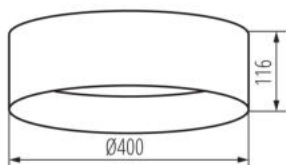

Kanlux RIFA LED to wyjątkowa plafoniera. Od tradycyjnych lamp tego typu odróżnia ją **materiałowy klosz**, który czyni z niej oświetlenie nie tylko praktyczne, ale przede wszystkim dekoracyjne. Dostępne są **3 mixy** kolorystyczne jak **również jednolite klosze** lamp. Z powodzeniem dopasujesz je do swojego wnętrza niezależnie od jego stylu. Do tego, do wyboru są dwie barwy światła – neutralna lub ciepła. Kanlux RIFA LED to idealne rozwiązanie do wnętrz, w których potrzebujemy mocnego światła, ale nie chcemy rezygnować z jego dekoracyjności.

DANE OGÓLNE:

Kolor: biały

Miejsce montażu: do nadbudowania na suficie

Miejsce zastosowania: wewnątrz

Minimalna odległość od oświetlanego obiektu: 0,5m

Możliwość współpracy ze ściemniaczem: nie

Wysokość [mm]: 116

Średnica [mm]: 400

Zawartość rtęci: nie

Zintegrowane źródło światła LED: tak

DANE TECHNICZNE:

Napięcie znamionowe [V]: 220-240 AC

Częstotliwość znamionowa [Hz]: 50

Moc maksymalna [W]: 17,5

Klasa ochronności przed porażeniem elektrycznym: I

Materiał klosza: tworzywo sztuczne

Źródło światła: LED

Rodzaj diody: LED SMD

Strumień świetlny [lm]: 1500

Barwa światła: biała

Skorelowana temperatura barwowa [K]: 4000

Jednolitość barwy w elipsach McAdama: ≤6

Wskaźnik oddawania barw: 80

Trwałość [h]: 25000

Ilość cykli wł/wył: ≥20000

Kąt świecenia [°]: 120

Skuteczność świetlna lampy [lm/W]: 86

Zakres temperatury otoczenia, na którą może być narażony wyrób [°C]: 5÷25

Materiał obudowy: metal

Rodzaj przyłącza: kostka śrubowa

Zakres przekrojów stosowanych przewodów [mm²]: 1,5

Czas nagrzewania lampy [s]: ≤1

Czas zapłonu lampy [s]: ≤0,5

Stopień IP: 20