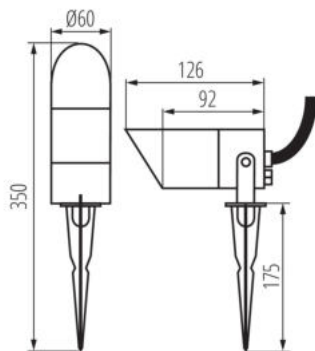

Oprawa ogrodowa z wymiennym źródłem światła

5905339364326

IP
65

Nowa odsłona Kanlux GRIBLO to model 7 GR, do wykorzystania jako podświetlenie niewielkich drzew, krzewów, skalniaków czy małej architektury w obrębie ogrodu. Kanlux GRIBLO 7 GR, jako jedna z nielicznych opraw na rynku, wyposażona jest w kabel zasilający zakończony wtyczką, co stanowi nie tylko udogodnienie dla użytkownika, ale również jest w zgodzie z najnowszą normą dotyczącą przenośnych opraw ogrodowych. Mocowanie oprawy do podłoża jest bardzo łatwe za pomocą „szpikulca”, który wbijamy w ziemię. Wymienne źródło światła i szczelność na poziomie IP65 to jej dodatkowe atuty.

DANE OGÓLNE:

Kolor: antracyt

Miejsce montażu: dogruntowa

Miejsce zastosowania: wewnątrz i na zewnątrz

Minimalna odległość od oświetlanego obiektu : 0,5m

Wysokość [mm]: 350

Średnica [mm]: 60

DANE TECHNICZNE:

Trzonek: GU10

Zakres temperatury otoczenia, na którą może być narażony

wyrob [°C]: -20+35

Materiał obudowy: stop aluminium

Rodzaj przyłącza: przewód zakończony wtyczką

Długość przewodu [m]: 1

Oprawa ruchoma w zakresie wertykalnym [°]: 180

36432 GRIBLO 7 GR

Oprawa ogrodowa z wymiennym źródłem światła

Szerokość opakowania jednostkowego [cm]: 8
Wysokość opakowania jednostkowego [cm]: 17.5
Waga kartonu [kg]: 16.5501
Szerokość kartonu [cm]: 37
Wysokość kartonu [cm]: 40
Długość kartonu [cm]: 43
Objętość kartonu [m³]: 0.06364