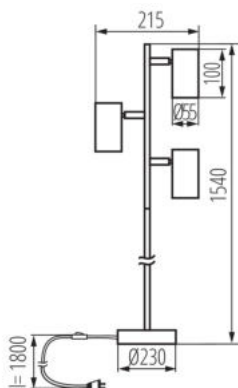

Źródło światła w komplecie: nie

Trzonek: GU10

Zakres temperatury otoczenia, na którą może być narażony wyrób [°C]: 5÷25

Materiał obudowy: stop aluminium

Rodzaj przyłącza: przewód zakończony wtyczką

Długość przewodu [m]: 1.8

Masa jednostkowa netto [g]: 3540

Gramatura [g]: 4600

Długość opakowania jednostkowego [cm]: 26

Szerokość opakowania jednostkowego [cm]: 11

Wysokość opakowania jednostkowego [cm]: 60

Waga kartonu [kg]: 9.2

Szerokość kartonu [cm]: 24.5

35788 EVALO FL 3xGU10 B-SR

Lampa podłogowa

Wysokość kartonu [cm]: 17.5

Długość kartonu [cm]: 61.5

Objętość kartonu [m³]: 0.026368