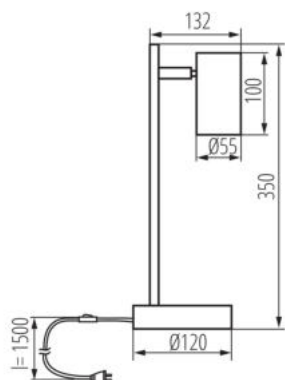

Masa jednostkowa netto [g]: 744

Gramatura [g]: 982

Długość opakowania jednostkowego [cm]: 12.5

Szerokość opakowania jednostkowego [cm]: 13

Wysokość opakowania jednostkowego [cm]: 36.5

Waga kartonu [kg]: 9.82

Szerokość kartonu [cm]: 38.5

Wysokość kartonu [cm]: 27.5

35786 EVALO TL GU10 B-SR

Lampa stołowa

Długość kartonu [cm]: 65

Objętość kartonu [m³]: 0.068819