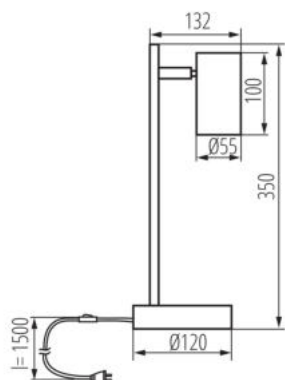

DANE OGÓLNE:

Kolor: biały

Miejsce montażu: na podłożu

Miejsce zastosowania: wewnątrz

Minimalna odległość od oświetlanego obiektu : 0,1m

Włącznik: tak

Wymienne źródło światła: tak

Wysokość [mm]: 350

Masa jednostkowa netto [g]: 744

Gramatura [g]: 982

Długość opakowania jednostkowego [cm]: 12.5

Szerokość opakowania jednostkowego [cm]: 13

Wysokość opakowania jednostkowego [cm]: 36.5

Waga kartonu [kg]: 9.82

Szerokość kartonu [cm]: 38.5

Wysokość kartonu [cm]: 27.5

35785 EVALO TL GU10 W-SR

Lampa stołowa

Długość kartonu [cm]: 65

Objętość kartonu [m³]: 0.068819