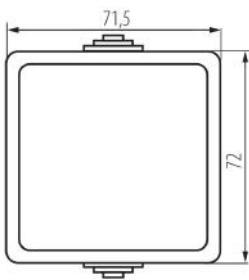

27353 TEKNO 05-1021-141 cz

Łącznik zwierny

5905339273536

DANE OGÓLNE:

Kolor: czarny

Miejsce montażu: do nadbudowania na ścianie

Podświetlanie: nie dotyczy

Długość [mm]: 72

Wysokość [mm]: 72

DANE TECHNICZNE:

Napięcie znamionowe [V]: 250 AC

Materiał styków: CuZn70

Rodzaj zacisku: zacisk śrubowy

Tworzywo: ABS

Liczba dźwigni: 1

Prąd znamionowy [AX]: 10

Długość opakowania jednostkowego [cm]: 7

Szerokość opakowania jednostkowego [cm]: 5.5

Wysokość opakowania jednostkowego [cm]: 8.5

Waga kartonu [kg]: 10.12

Szerokość kartonu [cm]: 31

Wysokość kartonu [cm]: 33.5

Długość kartonu [cm]: 50

Objętość kartonu [m³]: 0.051925