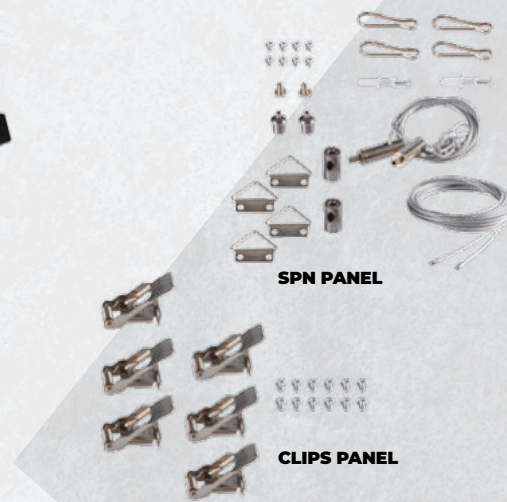

\*\* 5 LAT GWARANCJI NA WARUNKACH OŚWIADCZENIA GWARANCYJNEGO DOSTĘPNEGO NA STRONIE INTERNETOWEJ

BLINGO 6060

BLINGO 12030

**NOWOŚĆ**

**... B**  
kolor czarny

**... SR**  
kolor srebrny

**... W**  
kolor biały