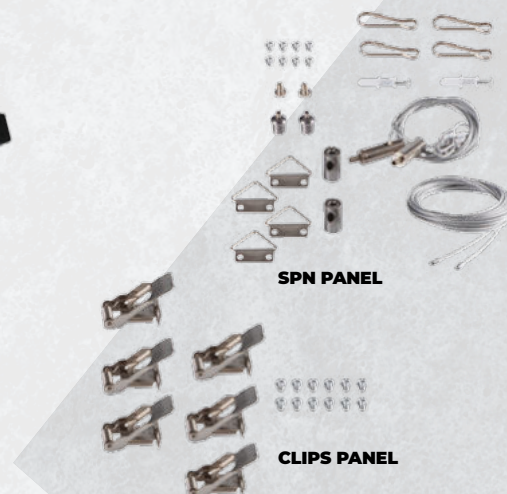

**ADTR**  
wysokość  
45mm

**ADTR-H**  
wysokość  
65mm

**ADTR-H 76MM**  
wysokość  
76mm

**SPN PANEL**

**CLIPS PANEL**

	SPN PANEL 60-62	SPN PANEL 120	CLIPS PANEL 60-62	CLIPS PANEL 120
	<b>37335</b>	<b>37336</b>	<b>37337</b>	<b>37338</b>
37171 BLINGO 34W 4080 60NW	✓		✓	
37172 BLINGO 34W 4080 60CW	✓		✓	
37173 BLINGO U34W 4080 60NW	✓		✓	
37174 BLINGO 34W 4080 120NW		✓		✓
37175 BLINGO U34W 4080 120N		✓		✓
37176 BLINGO 38W 4560 60NW	✓		✓	
37177 BLINGO 38W 4560 120NW		✓		✓
33177 BLINGO TN38W 6060 NW	✓		✓	
33179 BLINGO TUN48W 6060 NW	✓		✓	
33178 BLINGO TN24-28W6060NW	✓		✓	
33174 BLINGO IPRN38W 6060NW	✓		✓	