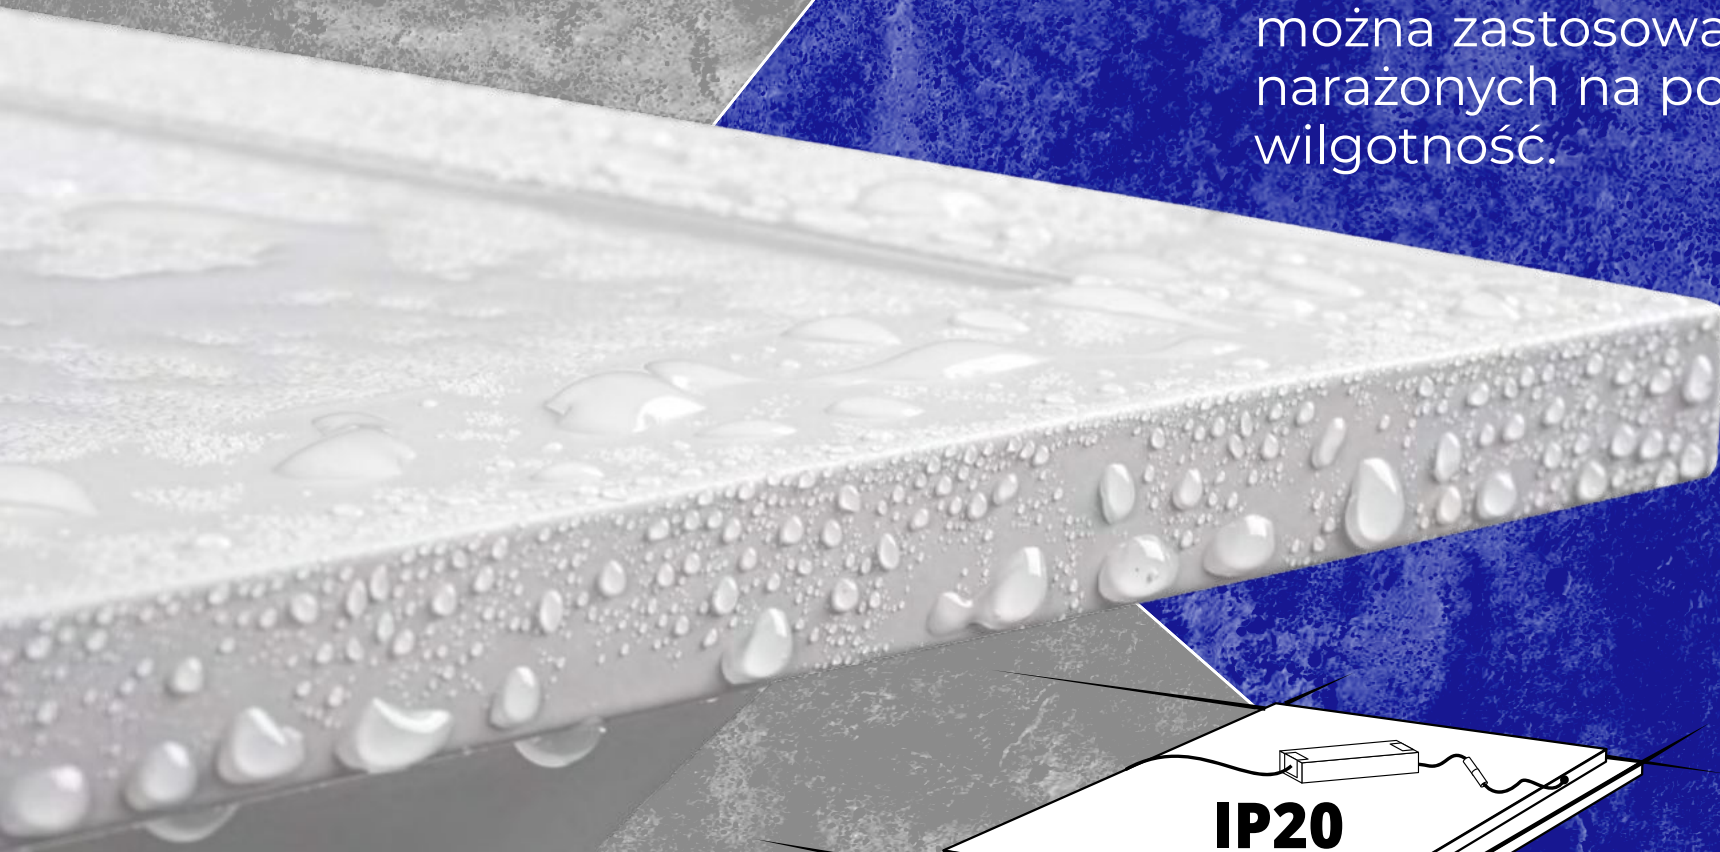

Kanlux

Kanlux BLINGO LED

BLINGO IPRN38W 6060NW

Panel LED z szczelnością IP44/20, można zastosować w miejscach narażonych na podwyższoną wilgotność.

**IP
44/20**