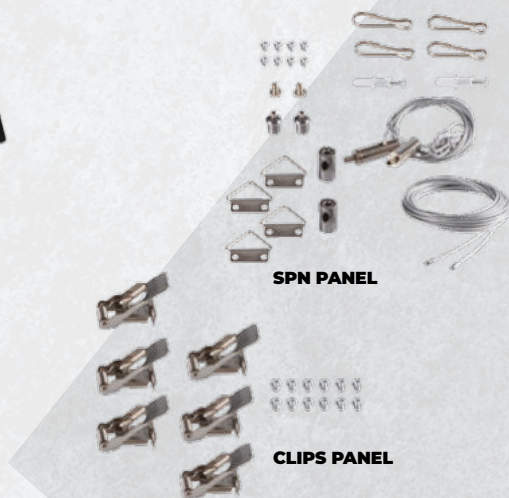

** 5 LAT GWARANCJI NA WARUNKACH OŚWIADCZENIA GWARANCYJNEGO DOSTĘPNEGO NA STRONIE INTERNETOWEJ

BLINGO 6060

BLINGO 12030

NOWOŚĆ

... B
kolor czarny

... SR
kolor srebrny

... W
kolor biały

SPN PANEL