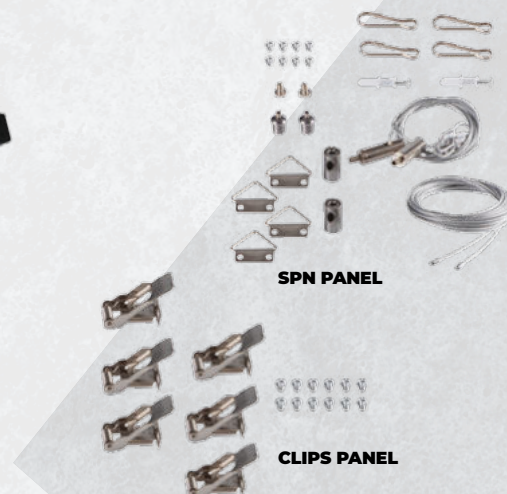

**SPN PANEL**

**CLIPS PANEL**

		SPN PANEL 60-62	SPN PANEL 120	CLIPS PANEL 60-62	CLIPS PANEL 120
		<b>37335</b>	<b>37336</b>	<b>37337</b>	<b>37338</b>
37171	BLINGO 34W 4080 60NW	✓		✓	
37172	BLINGO 34W 4080 60CW	✓		✓	
37173	BLINGO U34W 4080 60NW	✓		✓	
37174	BLINGO 34W 4080 120NW		✓		✓
37175	BLINGO U34W 4080 120N		✓		✓
37176	BLINGO 38W 4560 60NW	✓		✓	
37177	BLINGO 38W 4560 120NW		✓		✓
33177	BLINGO TN38W 6060 NW	✓		✓	
33179	BLINGO TUN48W 6060 NW	✓		✓	
33178	BLINGO TN24-28W6060NW	✓		✓	
33174	BLINGO IPRN38W 6060NW	✓		✓	