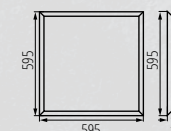

BLINGO 6060