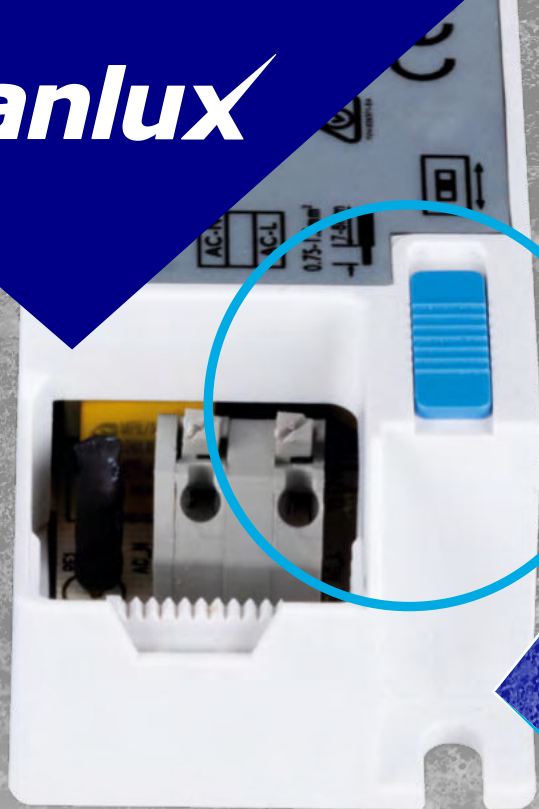

Kanlux

Kanlux BLINGO T

3W1

3W1

JEDEN PANEL = TRZY MOCE

BLINGO TN24-28W 6060NW

To panel LED, w którym użytkownik decyduje o mocy i tym samym strumieniu oprawy. Zmiana mocy następuje w momencie przesunięcia zworki w zasilaczu.

Zasilacz panelu wyposażony jest w szybkozłączkę ułatwiającą i przyspieszającą instalację.