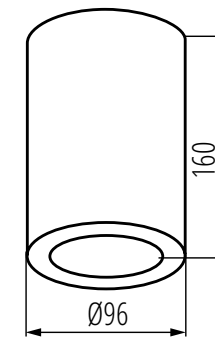

## Parametry techniczne:

**Zasilanie:** 220-240 VAC

**Trzonek:** GU10, E14, E27

**Moc:** GU10-max 7W, E14-max 10W, E27-max 20W

**Materiał obudowy:** stop aluminium

**Materiał klosza:** tworzywo sztuczne

**Kolor:** biały, czarny, szary (antracyt)

**Klasa ochrony:** I

**Szczelność:** IP 65

**Zakres temp. otoczenia, na którą może być narażony produkt:** -20÷35°C

AQILO GU10

AQILO E14

AQILO E27