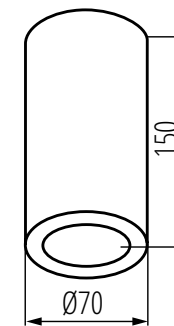

Kanlux

Parametry techniczne:

Zasilanie: 220-240 VAC

Trzonek: GU10, E14, E27

Moc: GU10-max 7W, E14-max 10W, E27-max 20W

Materiał obudowy: stop aluminium

Materiał klosza: tworzywo sztuczne

Kolor: biały, czarny, szary (antracyt)

Klasa ochrony: I

Szczelność: IP 65

Zakres temp. otoczenia, na którą może być narażony produkt: -20÷35°C

AQILO E14