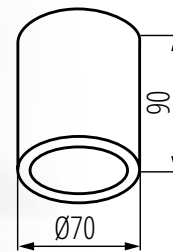

Kanlux

Parametry techniczne:

Zasilanie: 220-240 VAC

Trzonek: GU10, E14, E27

Moc: GU10-max 7W, E14-max 10W, E27-max 20W

Materiał obudowy: stop aluminium

Materiał klosza: tworzywo sztuczne

Kolor: biały, czarny, szary (antracyt)

Klasa ochrony: I

Szczelność: IP 65

Zakres temp. otoczenia, na którą może być narażony produkt: -20÷35°C

AQILO GU10