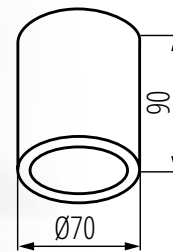

Moc: GU10-max 7W, E14-max 10W, E27-max 20W

Materiał obudowy: stop aluminium

Materiał klosza: tworzywo sztuczne

Kolor: biały, czarny, szary (antracyt)

Klasa ochrony: I

Szczelność: IP 65

Zakres temp. otoczenia, na którą może być narażony produkt: -20÷35°C