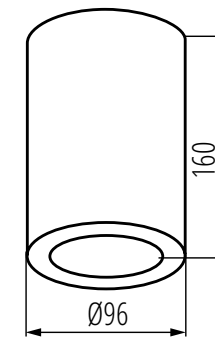

Kanlux

Parametry techniczne:

Zasilanie: 220-240 VAC

Trzonek: GU10, E14, E27

Moc: GU10-max 7W, E14-max 10W, E27-max 20W

Materiał obudowy: stop aluminium

Materiał klosza: tworzywo sztuczne

Kolor: biały, czarny, szary (antracyt)

Klasa ochrony: I

Szczelność: IP 65

Zakres temp. otoczenia, na którą może być narażony produkt: -20÷35°C

AQILO E27