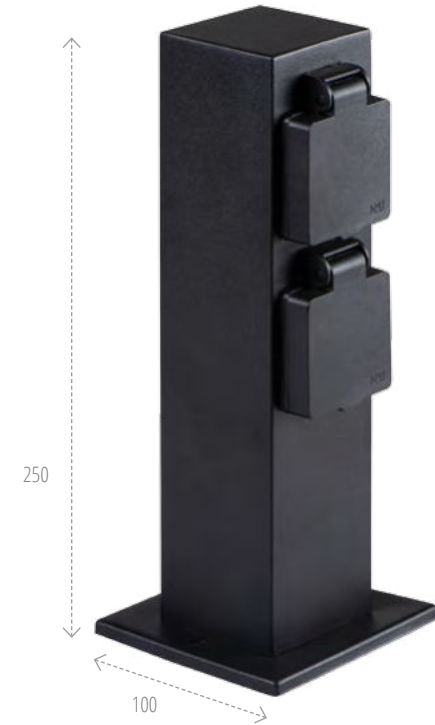

SŁUPEK OGRODOWY  
Z GNIAZDAMI 230 V

**Kanlux DASTO**  
**Kanlux NASTO**

**Kanlux**

IP 44

stop  
aluminium

**36585**  
DASTO 2SOC FR B

**36586**  
NASTO 2SOC FR B