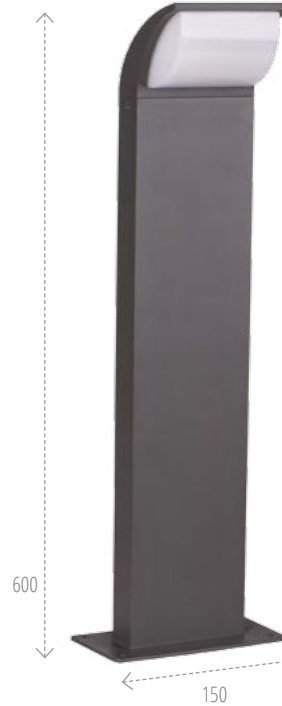

30 000H

44

stop  
aluminium

**36572**  
ABETE LED EL 20 GR

**36573**  
ABETE LED EL 20 SE-GR

**36570**  
ABETE LED 60 GR

**36571**  
ABETE LED 80 GR

**Kanlux**