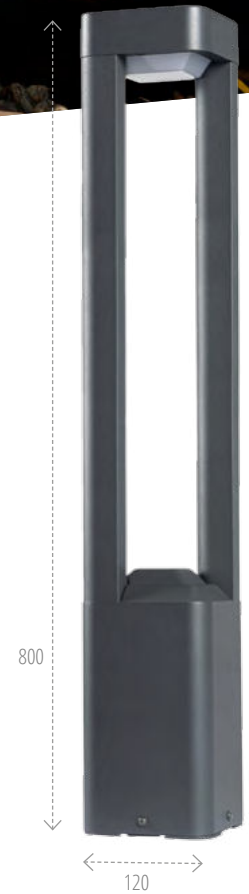

## Kanlux PEVO

**Kanlux**

max  
TIW

GX53

IP 44

stop  
aluminium

**36552**  
PEVO EL 25 GR

**36551**  
PEVO 50 GR

**36550**  
PEVO 80 GR