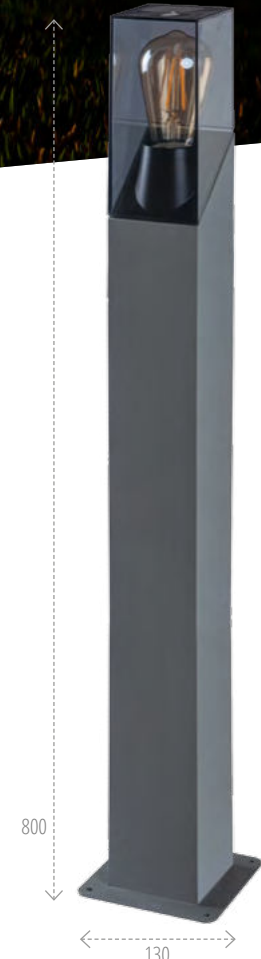

## Kanlux LAVEN

max  
10W

E27\*

IP 44

stop  
aluminium

**36548**  
LAVEN EL 25 GR

**36547**  
LAVEN EL 28 SE-GR

**36546**  
LAVEN 50 GR