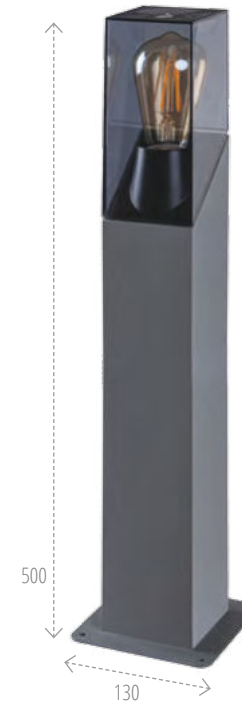

## Kanlux LAVEN

max  
10W

E27\*

IP 44

stop  
aluminium

**36548**  
LAVEN EL 25 GR

**36547**  
LAVEN EL 28 SE-GR

**36546**  
LAVEN 50 GR