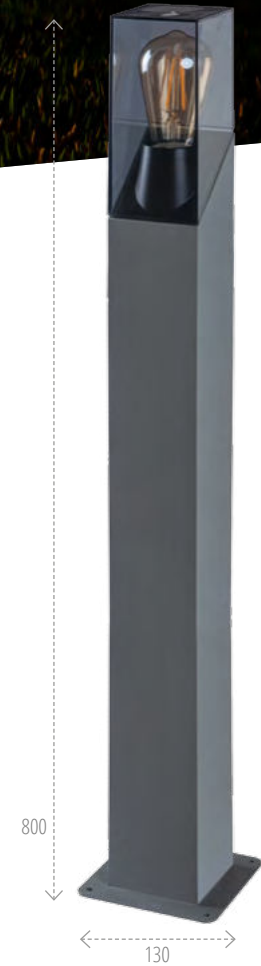

## Kanlux LAVEN

max  
10W

E27\*

IP 44

stop  
aluminium

**36548**  
LAVEN EL 25 GR

**36547**  
LAVEN EL 28 SE-GR

**36546**  
LAVEN 50 GR