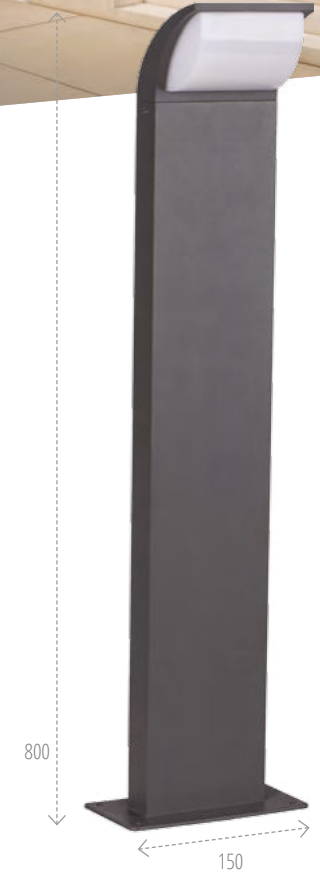

**Kanlux**

max  
7W

540lm

4000K

30 000H

44

stop  
aluminium

**36572**  
ABETE LED EL 20 GR

**36573**  
ABETE LED EL 20 SE-GR

**36570**  
ABETE LED 60 GR

**36571**  
ABETE LED 80 GR

**Kanlux**

SŁUPEK OGRODOWY  
Z GNIAZDAMI 230 V

**Kanlux DASTO**  
**Kanlux NASTO**

**Kanlux**

IP 44