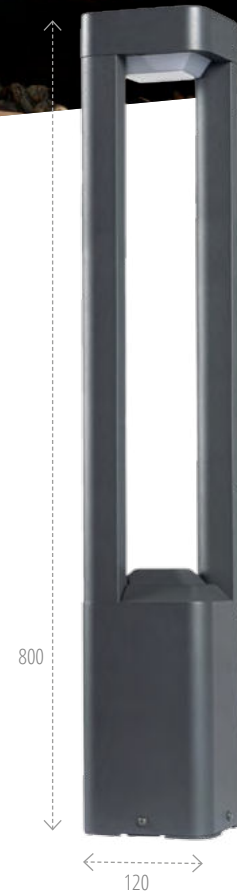

## Kanlux PEVO

**Kanlux**

max  
TIW

GX53

IP 44

stop  
aluminium

**36552**  
PEVO EL 25 GR

**36551**  
PEVO 50 GR

**36550**  
PEVO 80 GR