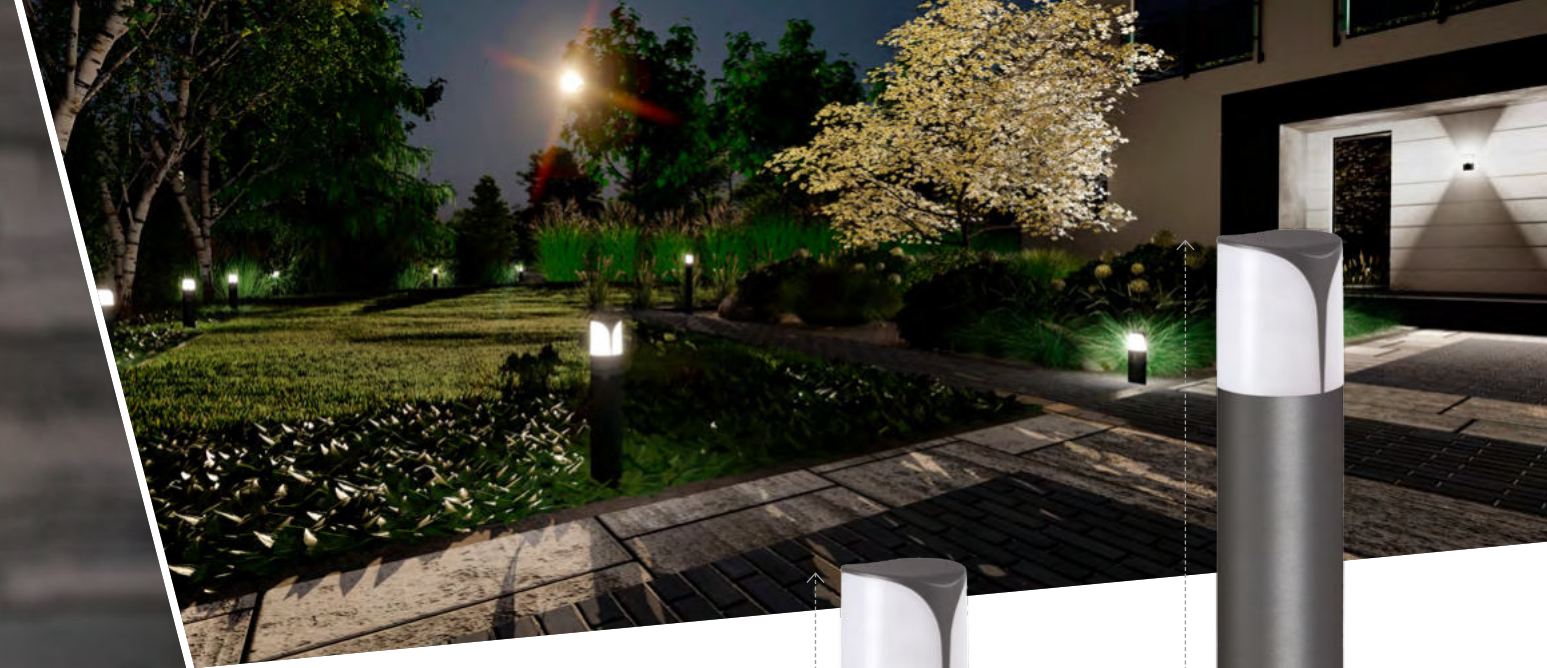

max
10W

E27*

IP 44

stop
aluminium