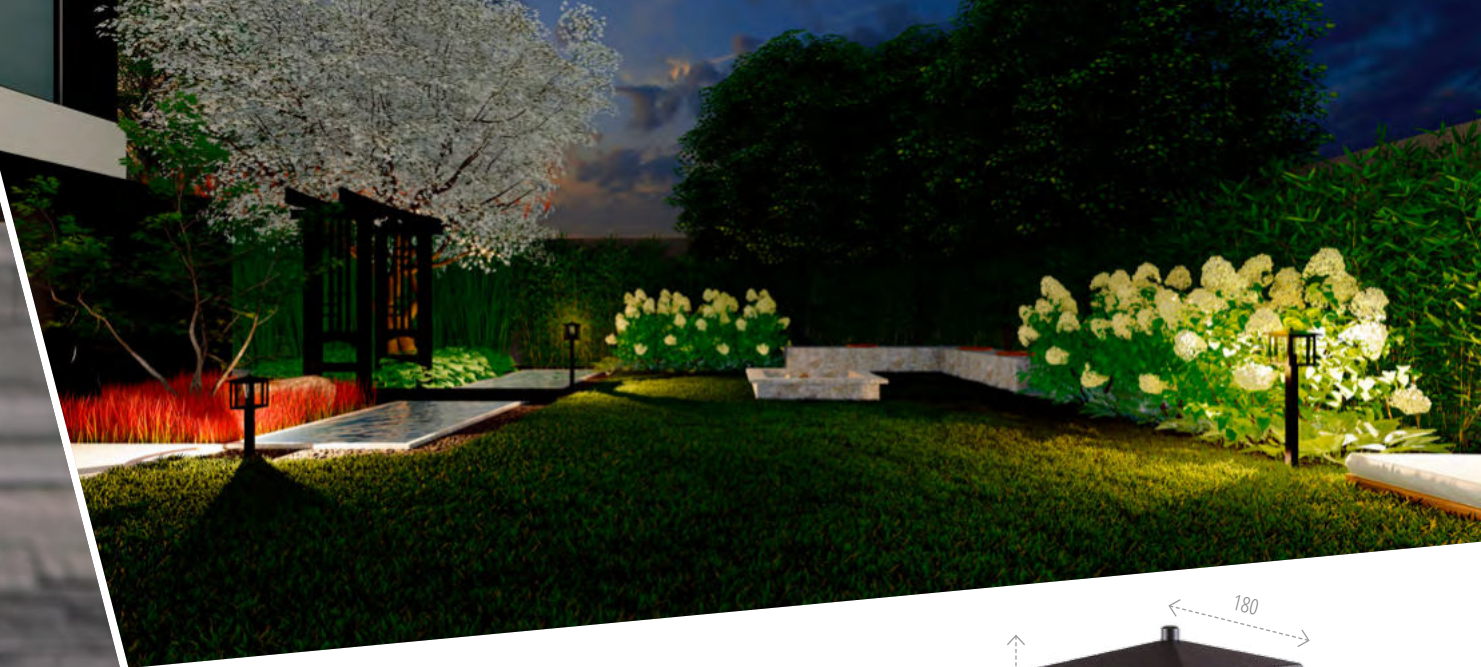

36551
PEVO 50 GR

36550
PEVO 80 GR

Kanlux

OPRAWA OGRODOWA
Z WYMIENNĄ ŻRÓDŁEM ŚWIATŁA

Kanlux SELTO

Kanlux

max
15W

E27*

44

stop
aluminium

36557
SELTO EL 23 B

36556
SELTO 50 B

36555
SELTO 80 B

* SPRAWDŹ ROZWIĄZANIA SMART

Kanlux

OPRAWA OGRODOWA
Z WYMIENNYM ŹRÓDŁEM ŚWIATŁA