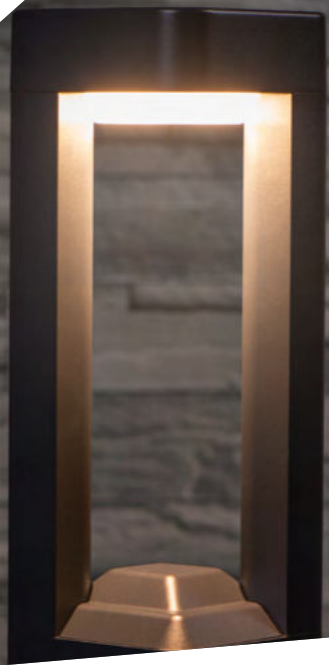

Kanlux

max
TIW

GX53

IP 44

stop
aluminium