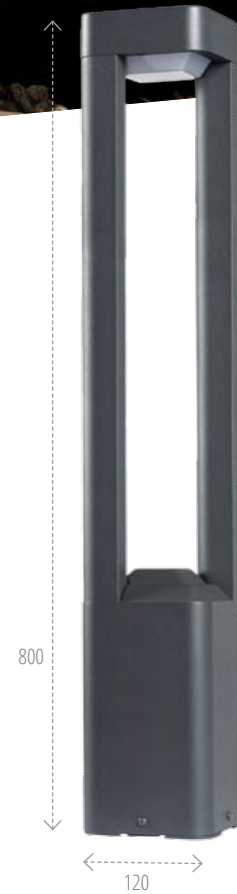

OPRAWA OGRODOWA
Z WYMIENNYM ŹRÓDŁEM ŚWIATŁA

Kanlux PEVO

Kanlux

max
TIW

GX53

IP 44

stop
aluminium

36552
PEVO EL 25 GR

36551
PEVO 50 GR

36550
PEVO 80 GR

Kanlux

OPRAWA OGRODOWA
Z WYMIENNĄ ŻRÓDŁEM ŚWIATŁA

Kanlux SELTO

Kanlux

max
15W

E27*