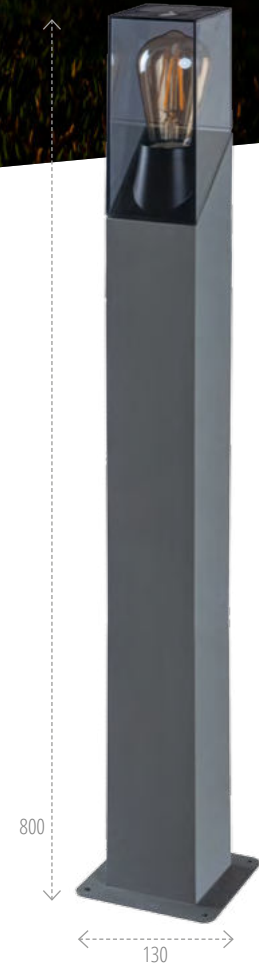

36545
LAVEN 80 GR