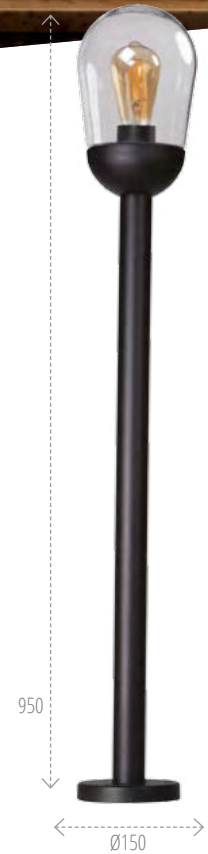

E27*

IP 44

stop
aluminium

36532
LIEGO EL 28 UP B

36533
LIEGO EL 28 UP SE B

36534
LIEGO 37 B

36531
LIEGO 89 PEND B

36530
LIEGO 97 B

* SPRAWDŹ ROZWIĄZANIA SMART

Kanlux

OPRAWA OGRODOWA
Z WYMIENNYM ŹRÓDŁEM ŚWIATŁA

Kanlux PRESO

max
10W

E27*

IP 44

stop
aluminium

36543
PRESO EL 18 GR

36542
PRESO 30 GR

36541
PRESO 50 GR

36540
PRESO 80 GR

Kanlux

OPRAWA OGRODOWA
Z WYMIENNYM ŹRÓDŁEM ŚWIATŁA

Kanlux LAVEN

max
10W