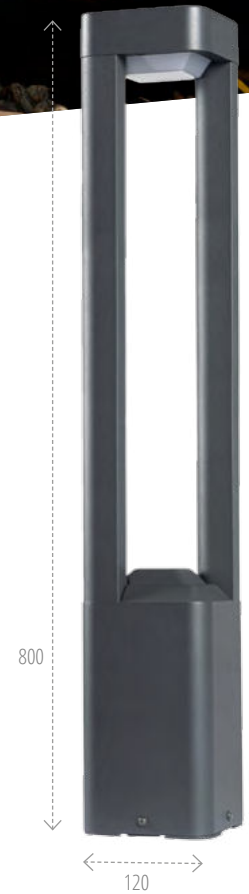

* SPRAWDŹ ROZWIĄZANIA SMART

Kanlux

OPRAWA OGRODOWA
Z WYMIENNYM ŹRÓDŁEM ŚWIATŁA

Kanlux PRESO

max
10W

E27*

IP 44

stop
aluminium

36543
PRESO EL 18 GR

36542
PRESO 30 GR

36541
PRESO 50 GR

36540
PRESO 80 GR

Kanlux

OPRAWA OGRODOWA
Z WYMIENNYM ŹRÓDŁEM ŚWIATŁA

Kanlux LAVEN

max
10W

OPRAWA OGRODOWA
Z WYMIENNYM ŹRÓDŁEM ŚWIATŁA

Kanlux PEVO

Kanlux

max
TIW

GX53

IP 44

stop
aluminium

36552
PEVO EL 25 GR

36551
PEVO 50 GR

36550
PEVO 80 GR

Kanlux

OPRAWA OGRODOWA
Z WYMIENNĄ ŹRÓDŁEM ŚWIATŁA

Kanlux SELTO

Kanlux

max
15W

E27*