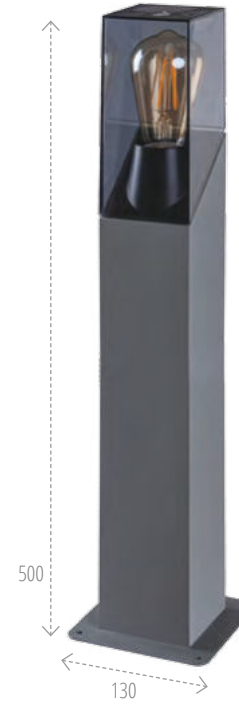

36546
LAVEN 50 GR