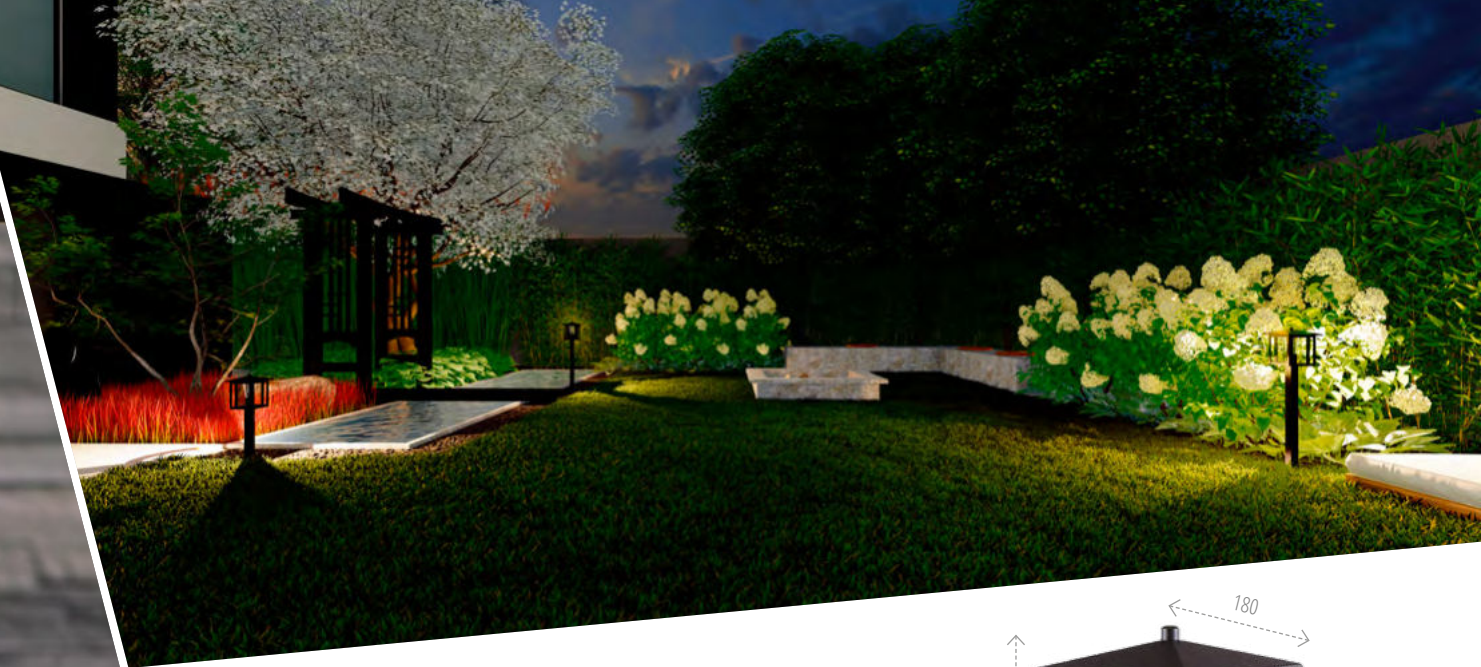

36551
PEVO 50 GR

36550
PEVO 80 GR

Kanlux

OPRAWA OGRODOWA
Z WYMIENNĄ ŹRÓDŁEM ŚWIATŁA

Kanlux SELTO

Kanlux

max
15W

E27*

44

stop
aluminium

36557
SELTO EL 23 B

36556
SELTO 50 B

36555
SELTO 80 B

* SPRAWDŹ ROZWIĄZANIA SMART

Kanlux

OPRAWA OGRODOWA
Z WYMIENNYM ŹRÓDŁEM ŚWIATŁA