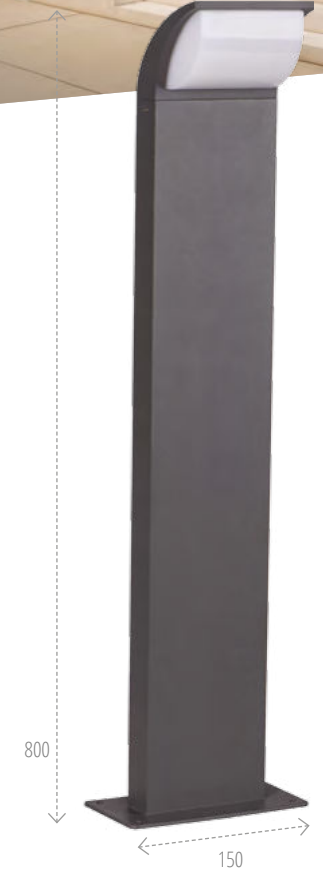

max
7W

540lm

4000K

30 000H

44

stop
aluminium

36572
ABETE LED EL 20 GR

36573
ABETE LED EL 20 SE-GR

36570
ABETE LED 60 GR

36571
ABETE LED 80 GR

Kanlux

SŁUPEK OGRODOWY
Z GNIAZDAMI 230 V

Kanlux DASTO
Kanlux NASTO

Kanlux

IP 44

stop
aluminium