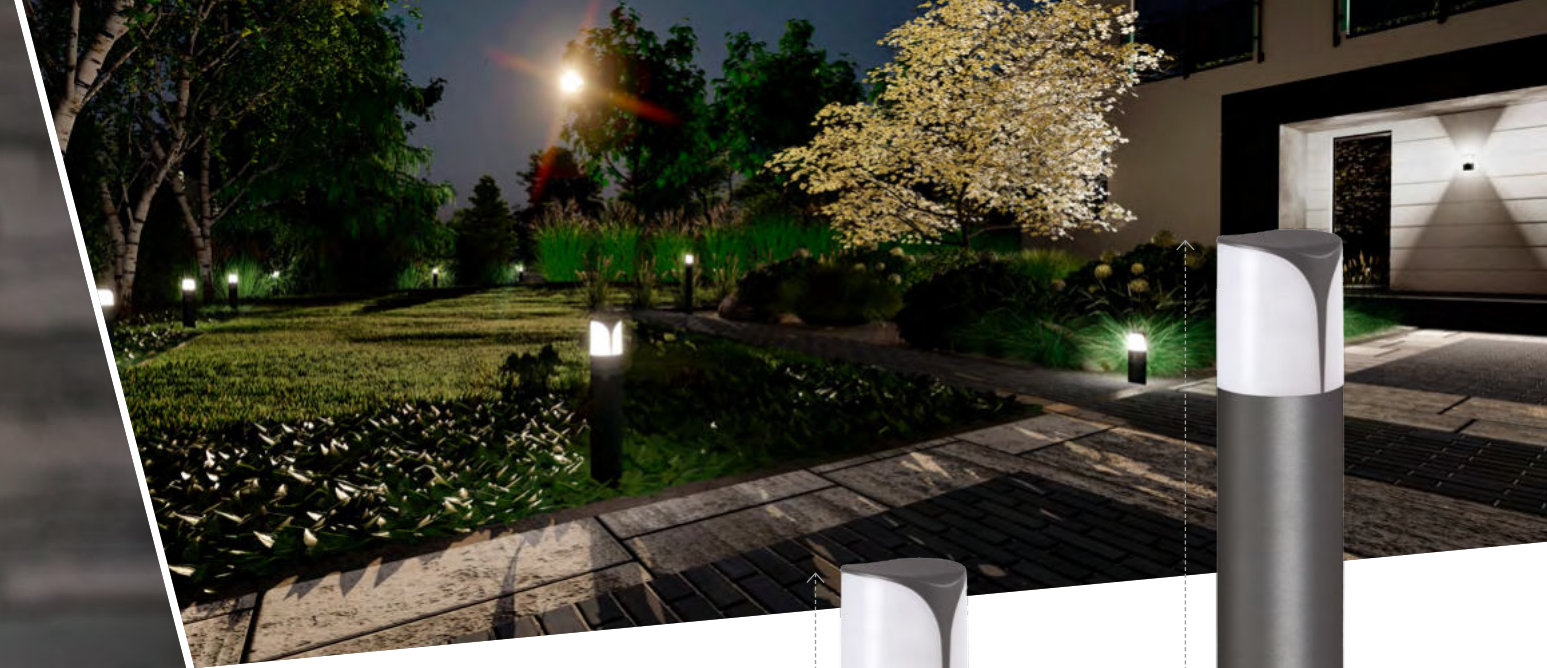

Kanlux

Kolekcja opraw
OGRODOWYCH
2023

Kanlux

OPRAWA OGRODOWA
Z WYMIENNYM ŹRÓDŁEM ŚWIATŁA

Kanlux LIEGO

→ WKRÓTCE W SPRZEDAŻY

Kanlux

max
15W

* SPRAWDŹ ROZWIĄZANIA SMART

Kanlux

OPRAWA OGRODOWA
Z WYMIENNYM ŹRÓDŁEM ŚWIATŁA

Kanlux PRESO

max
10W

E27*

IP 44

stop
aluminium

36543
PRESO EL 18 GR

36542
PRESO 30 GR

36541
PRESO 50 GR

36540
PRESO 80 GR

Kanlux

OPRAWA OGRODOWA
Z WYMIENNYM ŹRÓDŁEM ŚWIATŁA

Kanlux LAVEN

max
10W