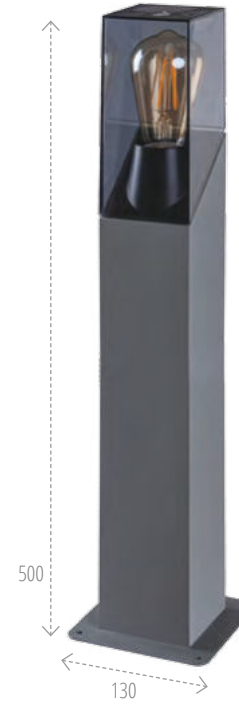

## Kanlux LAVEN

max  
10W

E27\*

44

stop  
aluminium

**36548**  
LAVEN EL 25 GR

**36547**  
LAVEN EL 28 SE-GR

**36546**  
LAVEN 50 GR