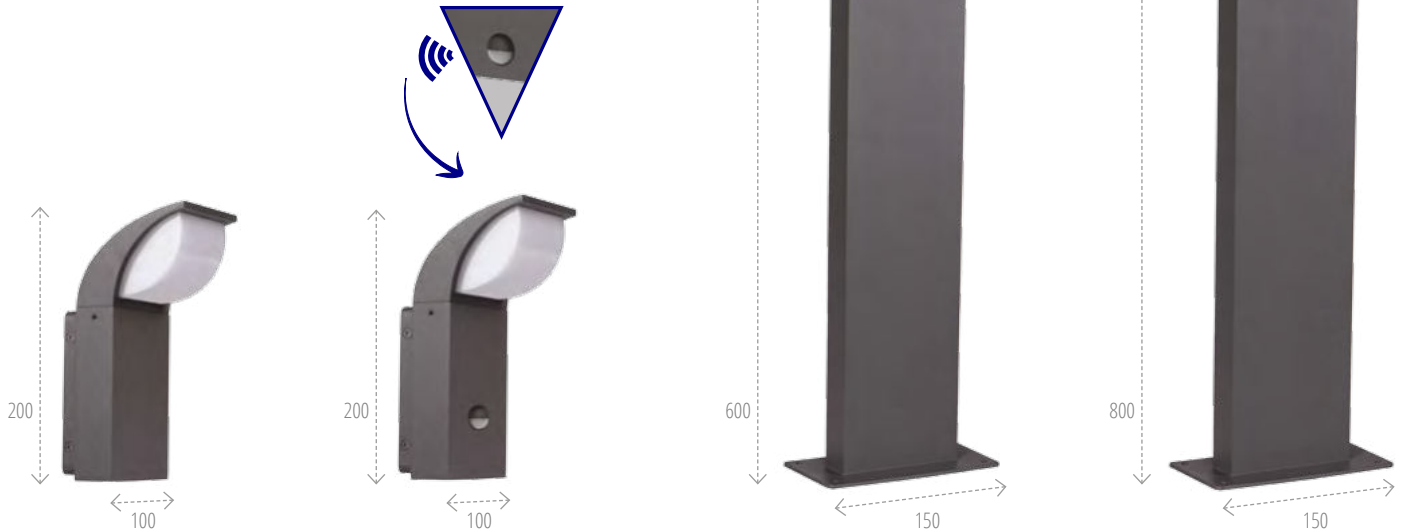

\* SPRAWDŹ ROZWIĄZANIA SMART

**Kanlux**

OPRAWA OGRODOWA LED

**Kanlux ABETE**

**Kanlux**

-  max 7W
-  540lm
-  4000K
-  30 000H
-  44
-  stop aluminium

**36572**  
ABETE LED EL 20 GR

**36573**  
ABETE LED EL 20 SE-GR