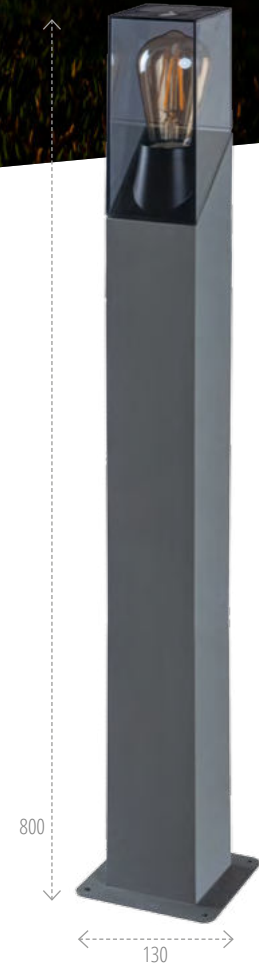

## Kanlux LAVEN

max  
10W

E27\*

44

stop  
aluminium

**36548**  
LAVEN EL 25 GR

**36547**  
LAVEN EL 28 SE-GR

**36546**  
LAVEN 50 GR