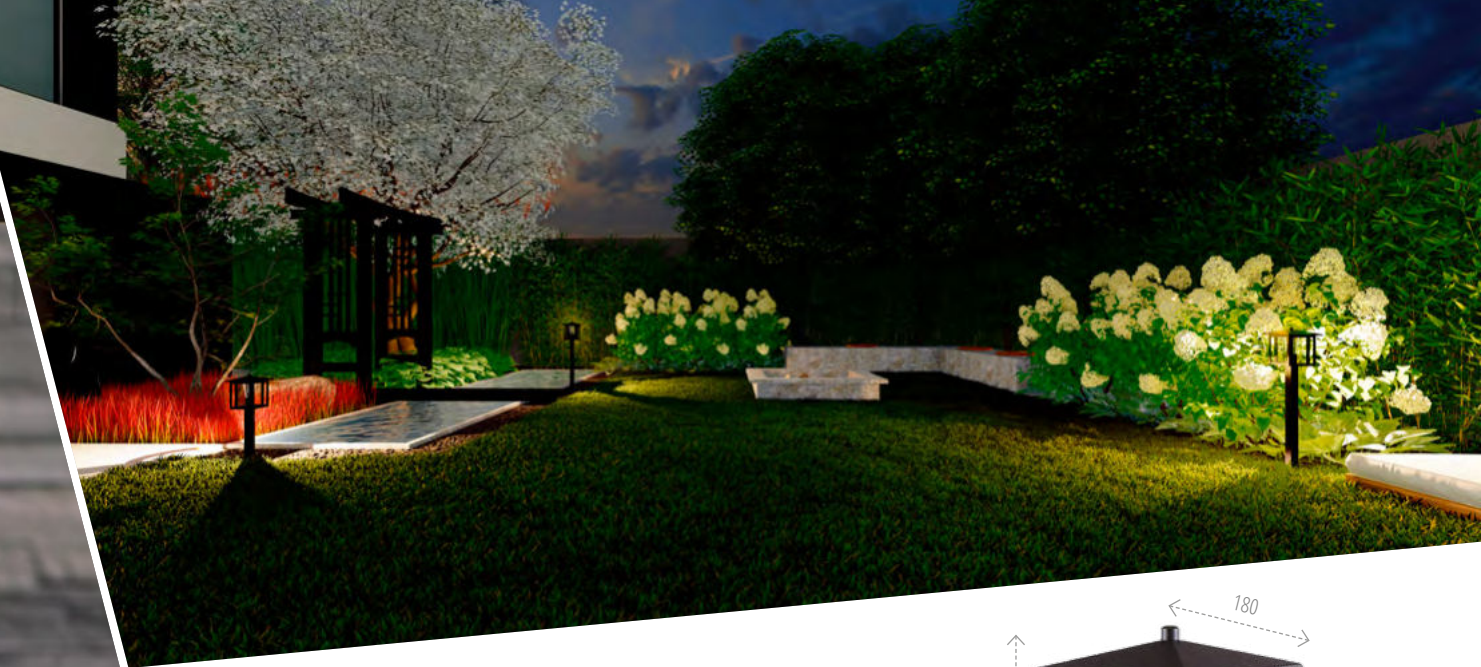

Kanlux

max
15W

E27*

44

stop
aluminium