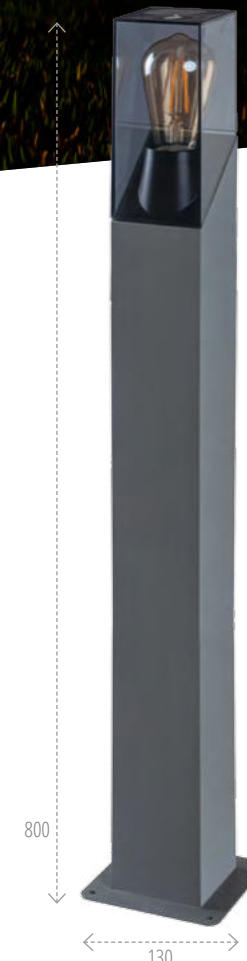

36545
LAVEN 80 GR