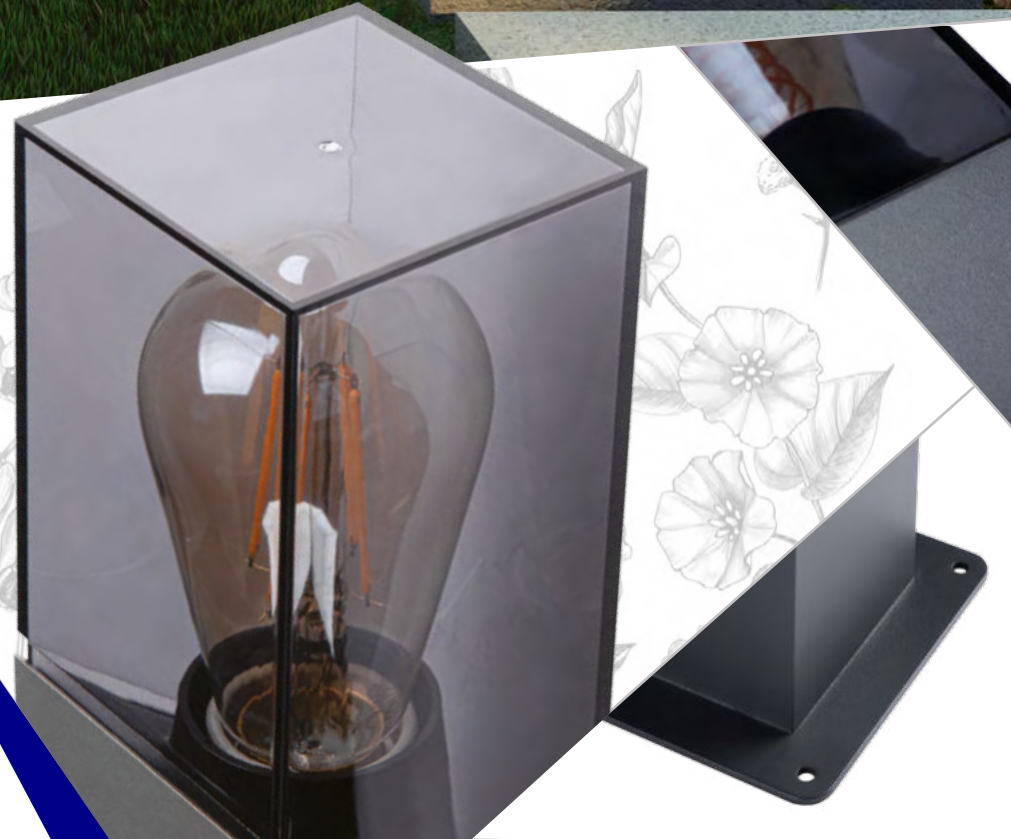

Kanlux

Kolekcja opraw
OGRODOWYCH
2023

Kanlux

OPRAWA OGRODOWA
Z WYMIENNYM ŹRÓDŁEM ŚWIATŁA

Kanlux LIEGO

→ WKRÓTCE W SPRZEDAŻY

Kanlux

max
15W

* SPRAWDŹ ROZWIĄZANIA SMART

Kanlux

OPRAWA OGRODOWA
Z WYMIENNĄ ŻRÓDŁEM ŚWIATŁA

Kanlux PRESO

max
10W

E27*

IP 44

stop
aluminium

36543
PRESO EL 18 GR

36542
PRESO 30 GR

36541
PRESO 50 GR

36540
PRESO 80 GR

Kanlux

OPRAWA OGRODOWA
Z WYMIENNYM ŹRÓDŁEM ŚWIATŁA

Kanlux LAVEN

max
10W

36551
PEVO 50 GR

36550
PEVO 80 GR

Kanlux

OPRAWA OGRODOWA
Z WYMIENNĄ ŻRÓDŁEM ŚWIATŁA

Kanlux SELTO

Kanlux

max
15W

E27*