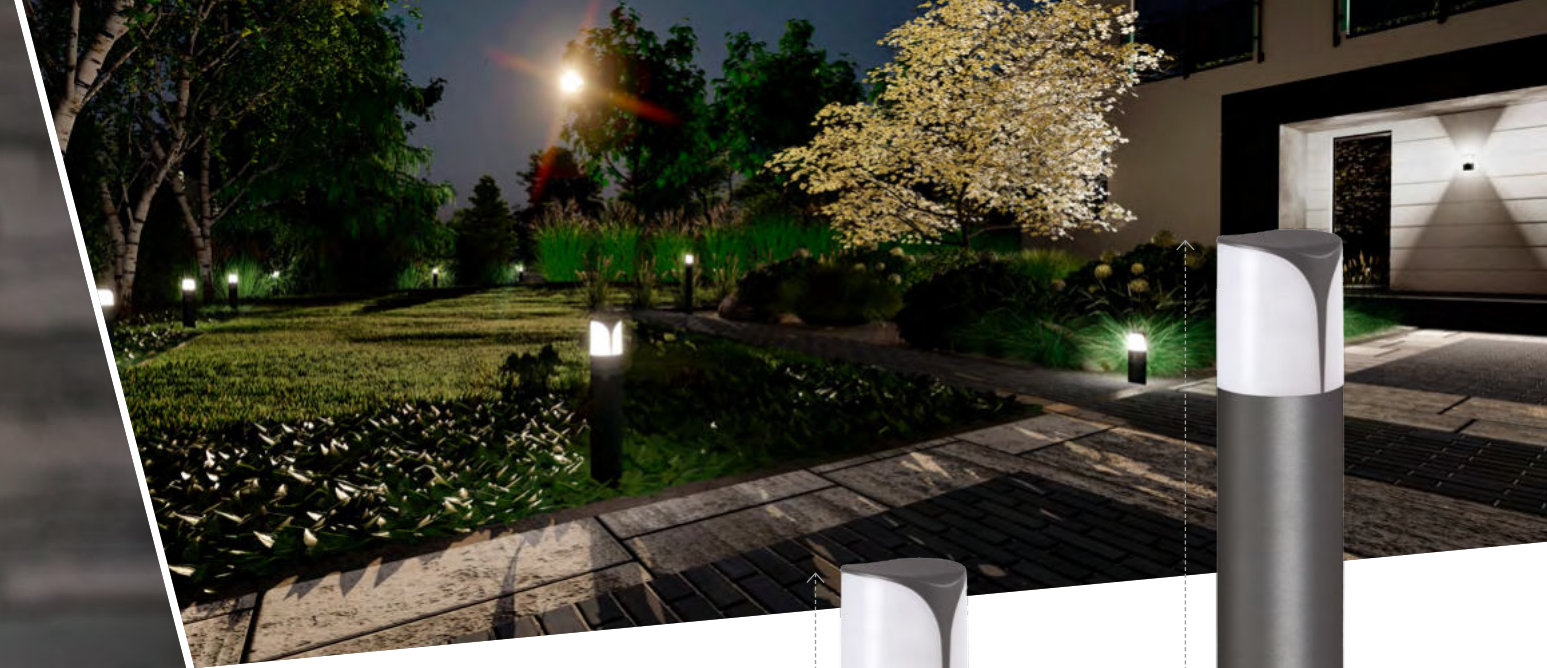

Kanlux

Kolekcja opraw
OGRODOWYCH
2023

Kanlux

OPRAWA OGRODOWA
Z WYMIENNYM ŹRÓDŁEM ŚWIATŁA

Kanlux LIEGO

→ WKRÓTCE W SPRZEDAŻY

Kanlux

max
15W

* SPRAWDŹ ROZWIĄZANIA SMART

Kanlux

OPRAWA OGRODOWA
Z WYMIENNĄ ŻRÓDŁEM ŚWIATŁA

Kanlux PRESO

max
10W

E27*

IP 44

stop
aluminium

36543
PRESO EL 18 GR

36542
PRESO 30 GR

36541
PRESO 50 GR

36540
PRESO 80 GR

Kanlux

OPRAWA OGRODOWA
Z WYMIENNYM ŹRÓDŁEM ŚWIATŁA

Kanlux LAVEN

max
10W