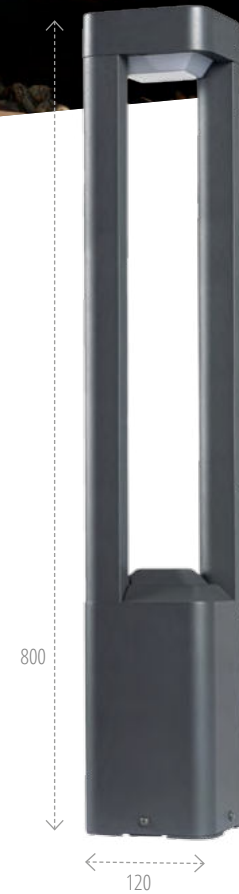

OPRAWA OGRODOWA
Z WYMIENNYM ŹRÓDŁEM ŚWIATŁA

Kanlux PEVO

Kanlux

max
TIW

GX53

IP 44

stop
aluminium

36552
PEVO EL 25 GR

36551
PEVO 50 GR

36550
PEVO 80 GR

Kanlux

OPRAWA OGRODOWA
Z WYMIENNĄ ŻRÓDŁEM ŚWIATŁA

Kanlux SELTO

Kanlux

max
15W

E27*