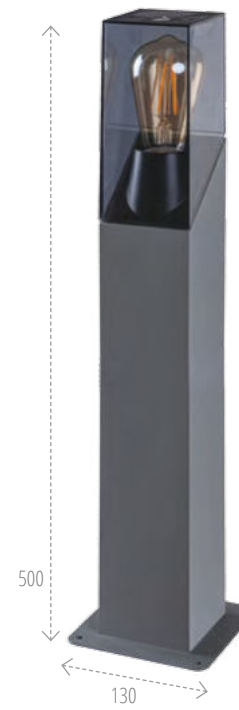

36546
LAVEN 50 GR