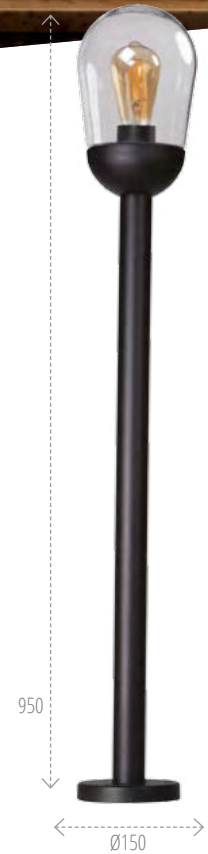

E27*

IP 44

stop
aluminium

36532
LIEGO EL 28 UP B

36533
LIEGO EL 28 UP SE B

36534
LIEGO 37 B

36531
LIEGO 89 PEND B

36530
LIEGO 97 B

* SPRAWDŹ ROZWIĄZANIA SMART

Kanlux

OPRAWA OGRODOWA
Z WYMIENNĄ ŻRÓDŁEM ŚWIATŁA

Kanlux PRESO

max
10W

E27*

IP 44

stop
aluminium

36543
PRESO EL 18 GR

36542
PRESO 30 GR

36541
PRESO 50 GR

36540
PRESO 80 GR

Kanlux

OPRAWA OGRODOWA
Z WYMIENNYM ŹRÓDŁEM ŚWIATŁA

Kanlux LAVEN

max
10W