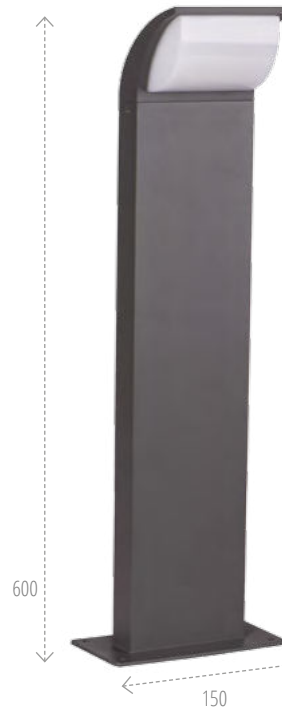

stop
aluminium

36565

VORA SP 20 GR

Kanlux

OPRAWA OGRODOWA LED

Kanlux ABETE

Kanlux

max
7W

540lm

4000K

30 000H

44

stop
aluminium

36572
ABETE LED EL 20 GR

36573
ABETE LED EL 20 SE-GR

36570
ABETE LED 60 GR