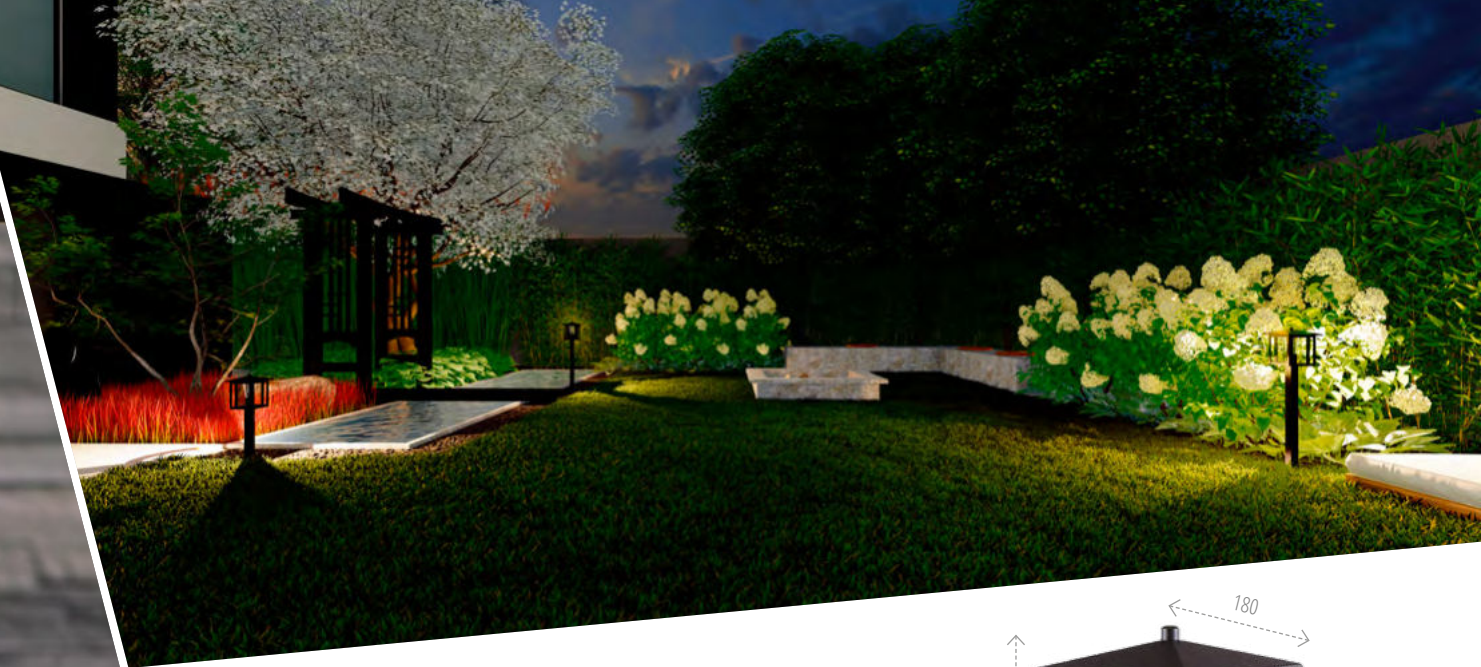

36551
PEVO 50 GR

36550
PEVO 80 GR

Kanlux

OPRAWA OGRODOWA
Z WYMIENNĄ ŻRÓDŁEM ŚWIATŁA

Kanlux SELTO

Kanlux

max
15W

E27*

IP 44

stop
aluminium

36557
SELTO EL 23 B

36556
SELTO 50 B

36555
SELTO 80 B

* SPRAWDŹ ROZWIĄZANIA SMART

Kanlux

OPRAWA OGRODOWA
Z WYMIENNYM ŹRÓDŁEM ŚWIATŁA