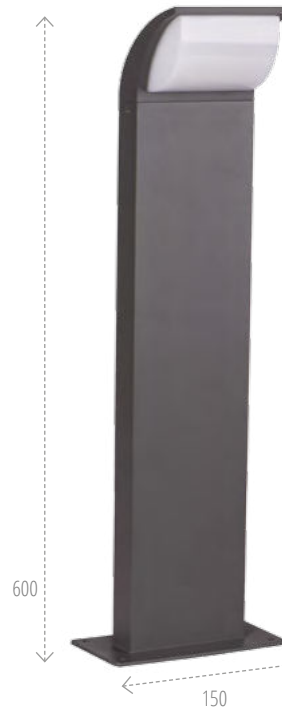

36565

VORA SP 20 GR

* SPRAWDŹ ROZWIĄZANIA SMART

Kanlux

OPRAWA OGRODOWA LED

Kanlux ABETE

Kanlux

max
7W

540lm

4000K

30 000H

44

stop
aluminium

36572
ABETE LED EL 20 GR

36573
ABETE LED EL 20 SE-GR

36570
ABETE LED 60 GR