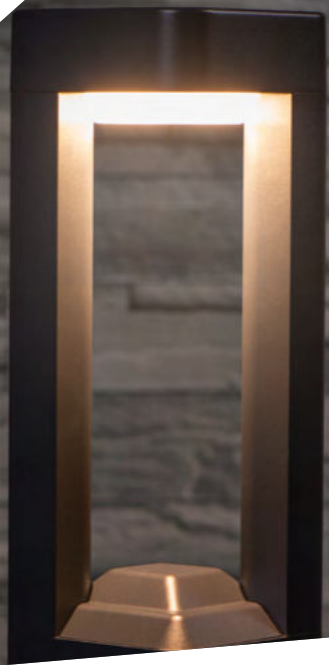

Kanlux

max
11W

GX53

IP 44

stop
aluminium