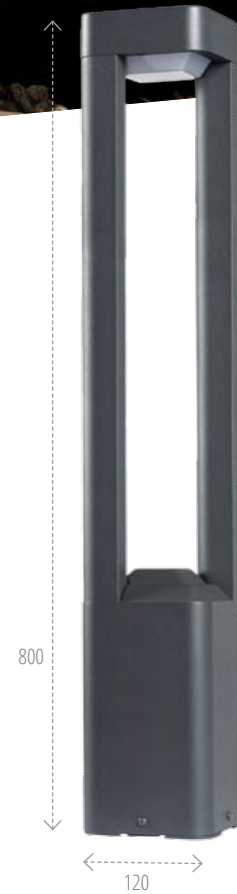

OPRAWA OGRODOWA
Z WYMIENNYM ŹRÓDŁEM ŚWIATŁA

Kanlux PEVO

Kanlux

max
11W

GX53

IP 44

stop
aluminium

36552
PEVO EL 25 GR

36551
PEVO 50 GR

36550
PEVO 80 GR

Kanlux

OPRAWA OGRODOWA
Z WYMIENNĄ ŻRÓDŁEM ŚWIATŁA

Kanlux SELTO

max
15W

E27*

44