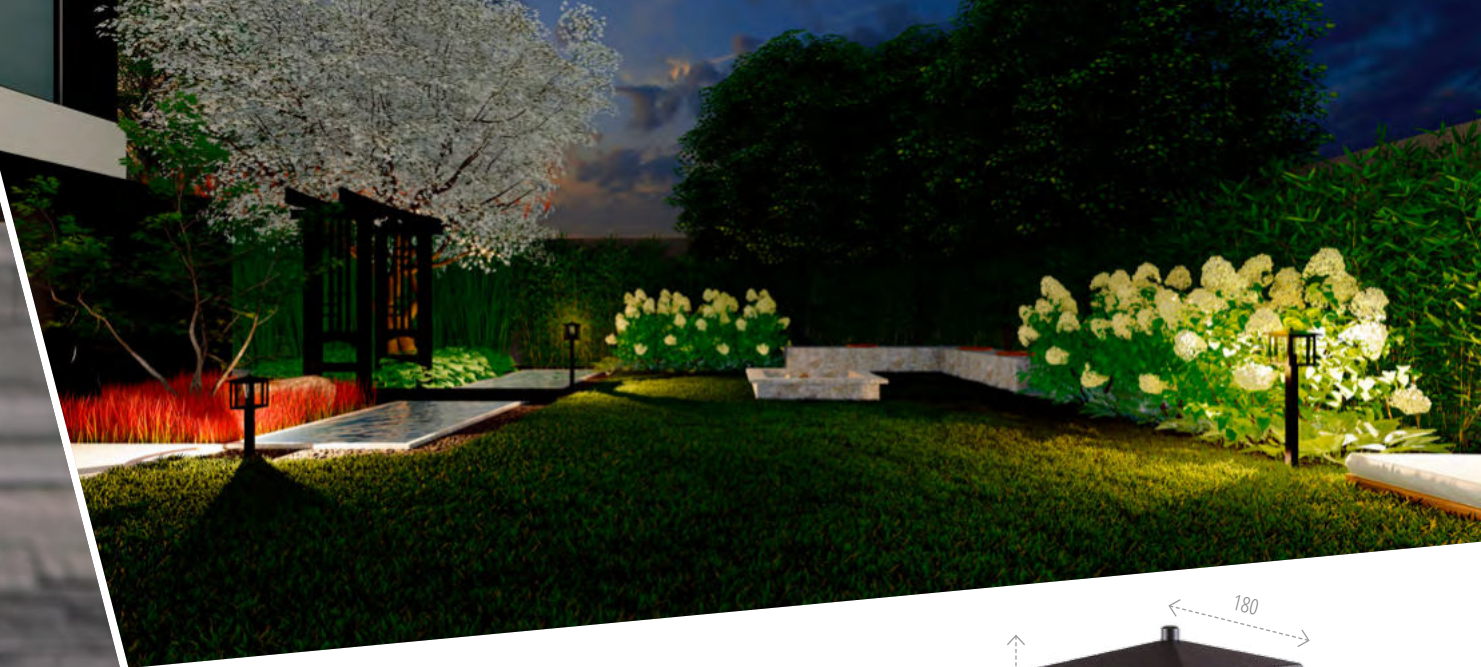

36551
PEVO 50 GR

36550
PEVO 80 GR

Kanlux

OPRAWA OGRODOWA
Z WYMIENNĄ ŻRÓDŁEM ŚWIATŁA

Kanlux SELTO

max
15W

E27*

44

stop
aluminium

36557
SELTO EL 23 B

36556
SELTO 50 B

36555
SELTO 80 B

Kanlux

OPRAWA OGRODOWA
Z WYMIENNYM ŹRÓDŁEM ŚWIATŁA

Kanlux USTI

Kanlux