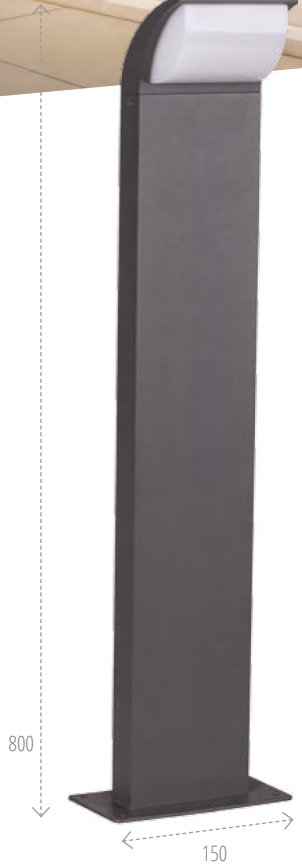

-  max 7W
-  540lm
-  4000K
-  30 000H
-  44
-  stop aluminium

36572
ABETE LED EL 20 GR

36573
ABETE LED EL 20 SE-GR

36570
ABETE LED 60 GR

36571
ABETE LED 80 GR

Kanlux

SŁUPEK OGRODOWY
Z GNIAZDAMI 230 V

Kanlux DASTO
Kanlux NASTO