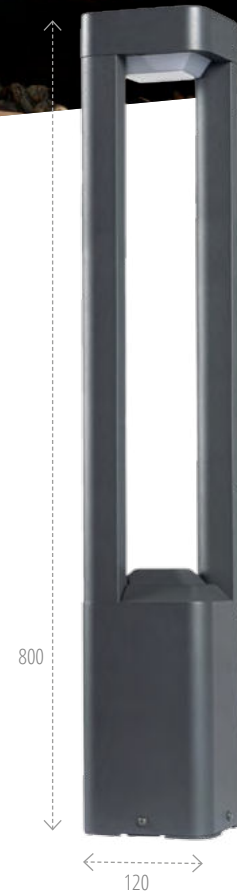

OPRAWA OGRODOWA
Z WYMIENNYM ŹRÓDŁEM ŚWIATŁA

Kanlux PEVO

Kanlux

max
TIW

GX53

IP 44

stop
aluminium

36552
PEVO EL 25 GR

36551
PEVO 50 GR

36550
PEVO 80 GR

Kanlux

OPRAWA OGRODOWA
Z WYMIENNĄ ŹRÓDŁEM ŚWIATŁA

Kanlux SELTO

Kanlux

max
15W

E27*