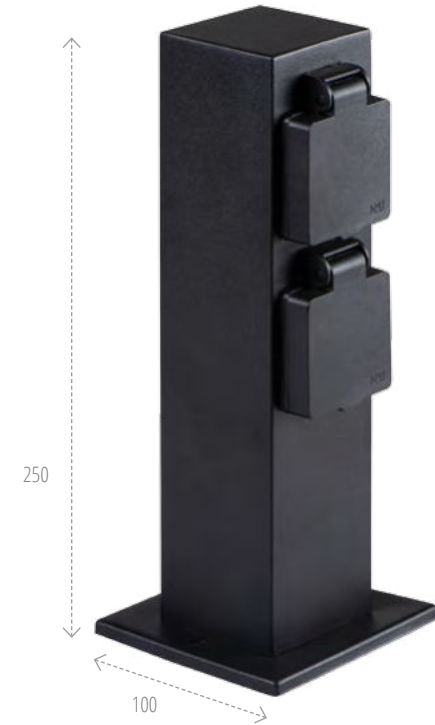

36586
NASTO 2SOC FR B