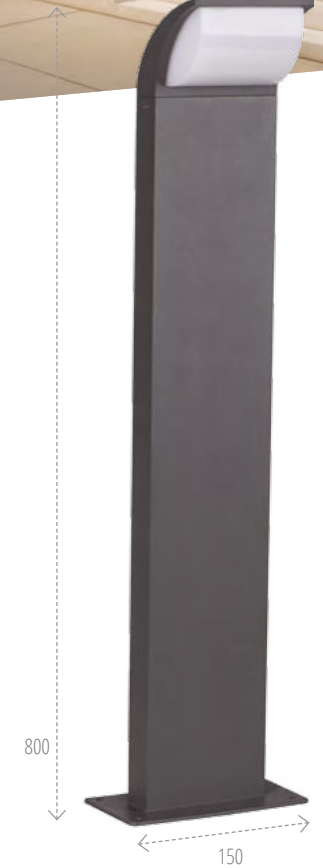

max
7W

540lm

4000K

30 000H

44

stop
aluminium

36572
ABETE LED EL 20 GR

36573
ABETE LED EL 20 SE-GR

36570
ABETE LED 60 GR

36571
ABETE LED 80 GR

Kanlux

SŁUPEK OGRODOWY
Z GNIAZDAMI 230 V

Kanlux DASTO
Kanlux NASTO

Kanlux

IP 44

stop
aluminium