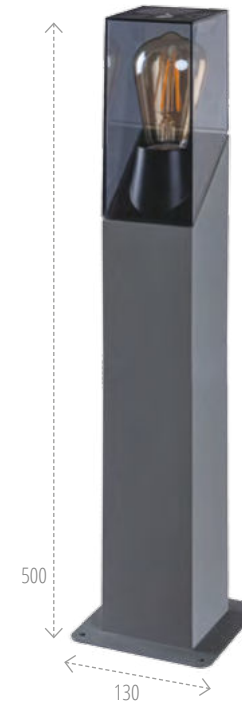

36546
LAVEN 50 GR