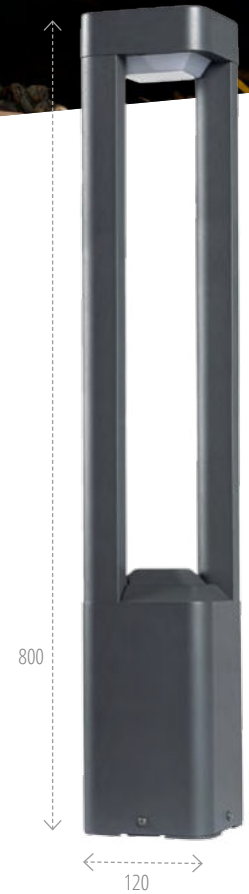

* SPRAWDŹ ROZWIĄZANIA SMART

Kanlux

OPRAWA OGRODOWA
Z WYMIENNYM ŹRÓDŁEM ŚWIATŁA

Kanlux PRESO

max
10W

E27*

IP 44

stop
aluminium

36543
PRESO EL 18 GR

36542
PRESO 30 GR

36541
PRESO 50 GR

36540
PRESO 80 GR

Kanlux

OPRAWA OGRODOWA
Z WYMIENNYM ŹRÓDŁEM ŚWIATŁA

Kanlux LAVEN

max
10W

OPRAWA OGRODOWA
Z WYMIENNYM ŹRÓDŁEM ŚWIATŁA

Kanlux PEVO

Kanlux

max
11W

GX53

44

stop
aluminium

36552
PEVO EL 25 GR

36551
PEVO 50 GR

36550
PEVO 80 GR

Kanlux

OPRAWA OGRODOWA
Z WYMIENNĄ ŻRÓDŁEM ŚWIATŁA

Kanlux SELTO

Kanlux

max
15W

E27*