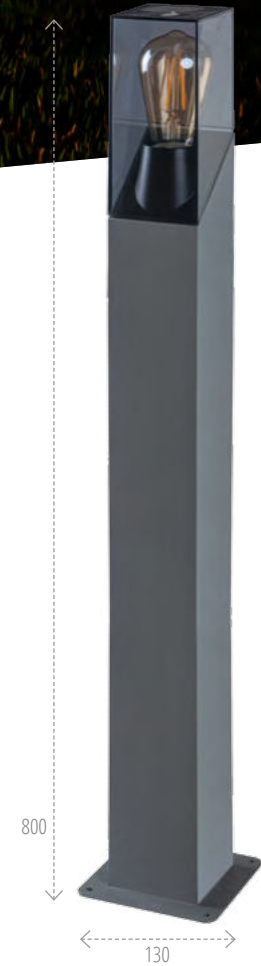

36545
LAVEN 80 GR