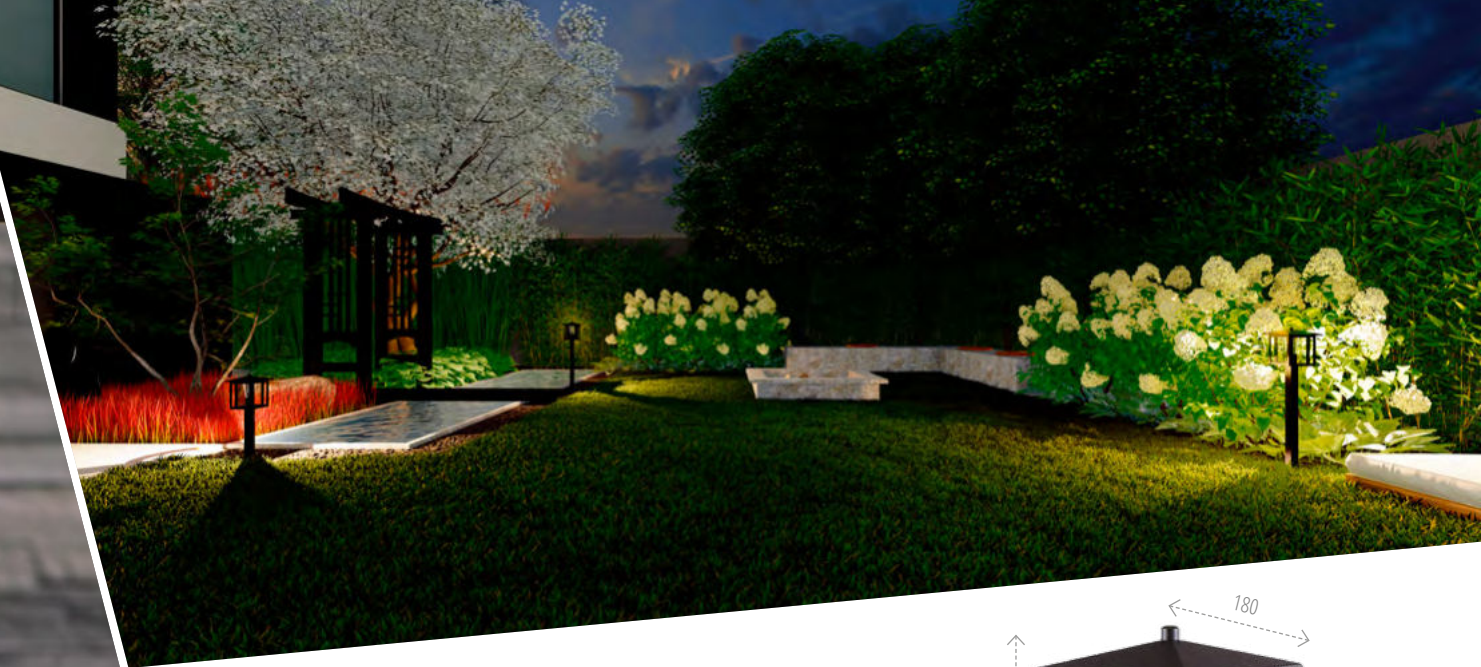

max
15W

E27*

IP 44

stop
aluminium

36557
SELTO EL 23 B

36556
SELTO 50 B

36555
SELTO 80 B