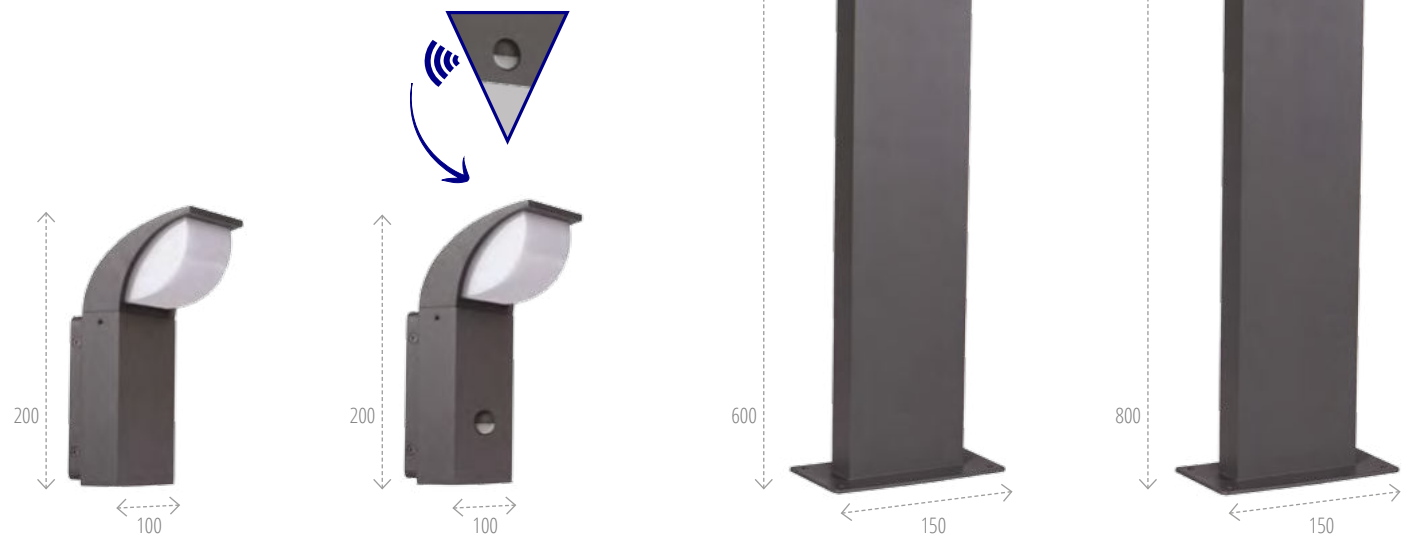

-  max 7W
-  540lm
-  4000K
-  30 000H
-  44
-  stop aluminium

36572
ABETE LED EL 20 GR

36573
ABETE LED EL 20 SE-GR

36570
ABETE LED 60 GR

36571
ABETE LED 80 GR

Kanlux

SŁUPEK OGRODOWY
Z GNIAZDAMI 230 V

Kanlux DASTO
Kanlux NASTO