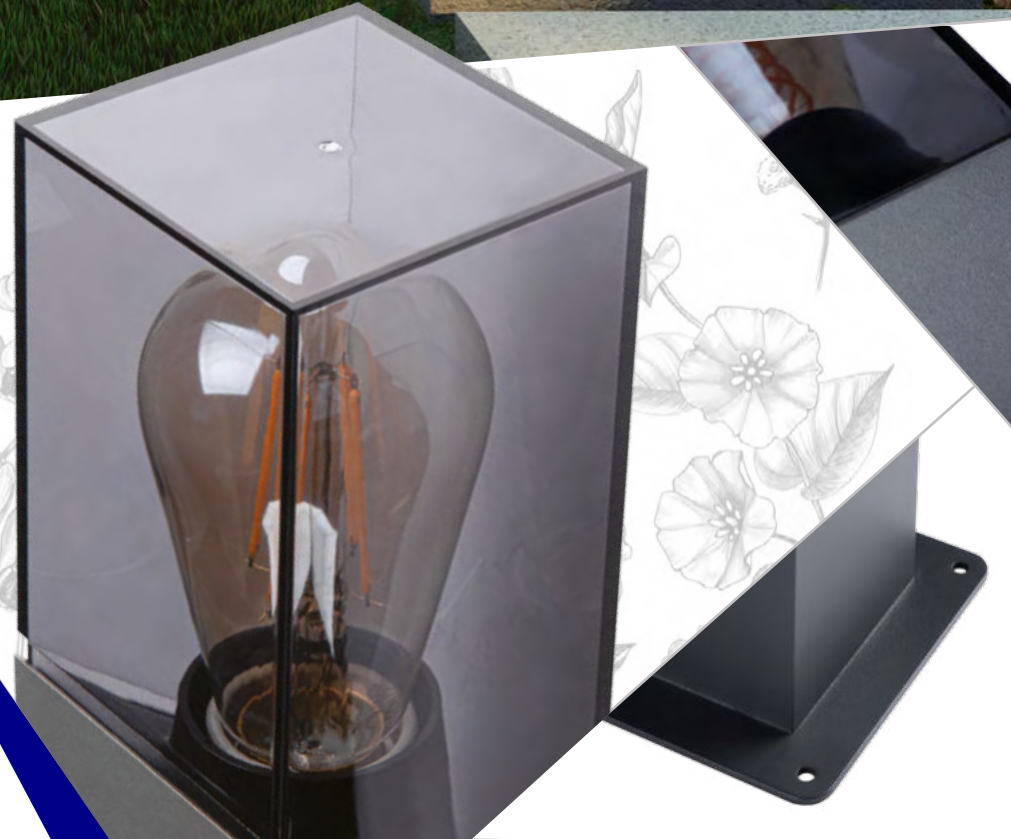

OPRAWA OGRODOWA
Z WYMIENNYM ŹRÓDŁEM ŚWIATŁA

Kanlux LAVEN