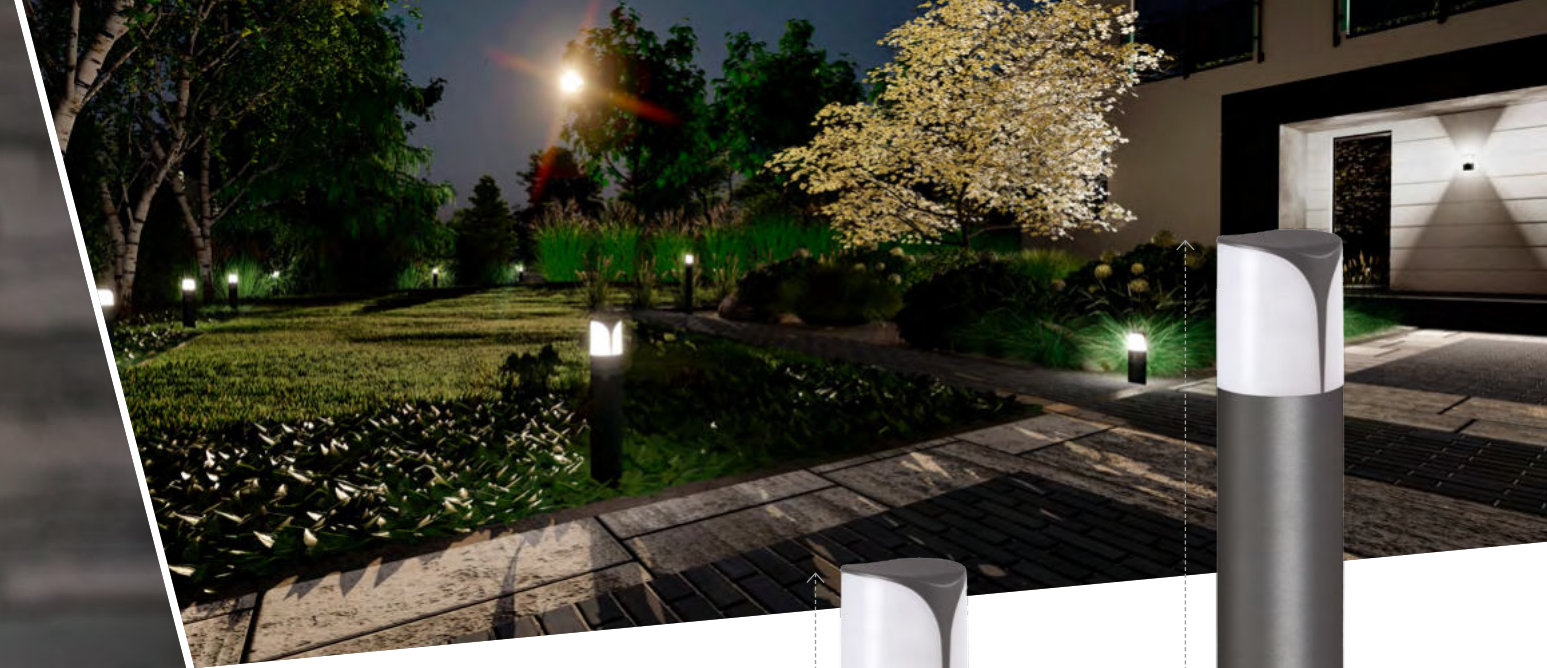

Kanlux

Kolekcja opraw
OGRODOWYCH
2023

Kanlux

OPRAWA OGRODOWA
Z WYMIENNYM ŹRÓDŁEM ŚWIATŁA

Kanlux LIEGO

→ WKRÓTCE W SPRZEDAŻY

Kanlux

max
15W

* SPRAWDŹ ROZWIĄZANIA SMART

Kanlux

OPRAWA OGRODOWA
Z WYMIENNĄ ŻRÓDŁEM ŚWIATŁA

Kanlux PRESO

Kanlux

max
10W

E27*

IP 44