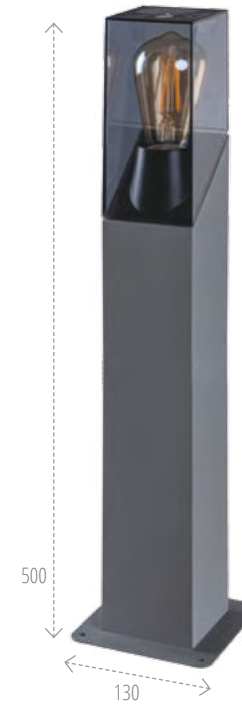

* SPRAWDŹ ROZWIĄZANIA SMART

Kanlux

OPRAWA OGRODOWA
Z WYMIENNĄ ŻRÓDŁEM ŚWIATŁA

Kanlux PRESO

Kanlux

max
10W

E27*

IP 44

Kanlux LAVEN

max
10W

E27*

44

stop
aluminium

36548
LAVEN EL 25 GR

36547
LAVEN EL 28 SE-GR

36546
LAVEN 50 GR

36545
LAVEN 80 GR

Kanlux

OPRAWA OGRODOWA
Z WYMIENNYM ŹRÓDŁEM ŚWIATŁA

Kanlux PEVO

Kanlux

max
TIW

GX53

IP 44

stop
aluminium

36552
PEVO EL 25 GR

36551
PEVO 50 GR

36550
PEVO 80 GR

Kanlux

OPRAWA OGRODOWA
Z WYMIENNĄ ŻRÓDŁEM ŚWIATŁA

Kanlux SELTO

max
15W