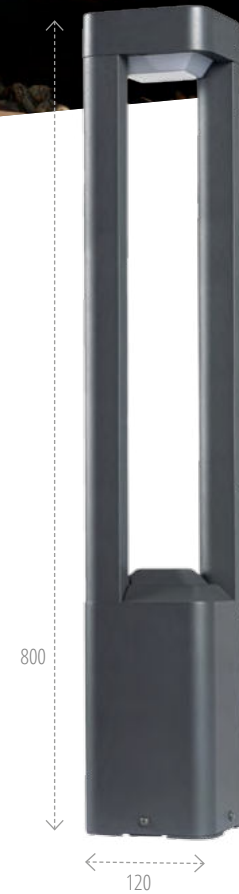

36545
LAVEN 80 GR

Kanlux

OPRAWA OGRODOWA
Z WYMIENNYM ŹRÓDŁEM ŚWIATŁA

Kanlux PEVO

Kanlux

max
TIW

GX53

IP 44

stop
aluminium

36552
PEVO EL 25 GR

36551
PEVO 50 GR

36550
PEVO 80 GR

Kanlux

OPRAWA OGRODOWA
Z WYMIENNĄ ŻRÓDŁEM ŚWIATŁA

Kanlux SELTO

max
15W