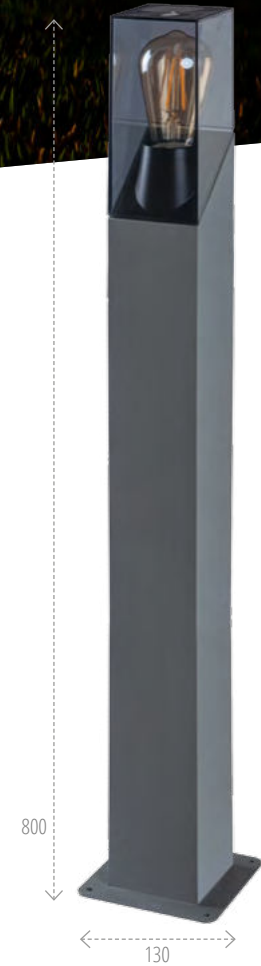

* SPRAWDŹ ROZWIĄZANIA SMART

Kanlux

OPRAWA OGRODOWA
Z WYMIENNĄ ŻRÓDŁEM ŚWIATŁA

Kanlux PRESO

Kanlux

max
10W

E27*

IP 44

stop
aluminium

36543
PRESO EL 18 GR

36542
PRESO 30 GR

36541
PRESO 50 GR

36540
PRESO 80 GR

* SPRAWDŹ ROZWIĄZANIA SMART

Kanlux

OPRAWA OGRODOWA
Z WYMIENNYM ŹRÓDŁEM ŚWIATŁA

Kanlux LAVEN

max
10W

E27*

44

stop
aluminium

36548
LAVEN EL 25 GR

36547
LAVEN EL 28 SE-GR

36546
LAVEN 50 GR

stop
aluminium

36552
PEVO EL 25 GR

36551
PEVO 50 GR

36550
PEVO 80 GR

Kanlux

OPRAWA OGRODOWA
Z WYMIENNĄ ŻRÓDŁEM ŚWIATŁA

Kanlux SELTO

max
15W