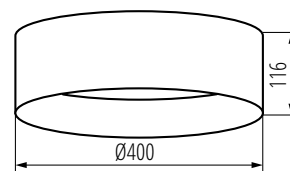

NEW

- Napięcie znamionowe [V]: **220-240 AC**
- Moc [W]: **17,5**
- Klasa ochrony przed porażeniem elektrycznym: **I**
- Materiał klosza: **tworzywo sztuczne**
- Źródło światła: **LED**
- Wskaźnik oddawania barw: **80**
- Trwałość [h]: **25000**
- Ilość cykli wł/wył: **≥20000**
- Kąt świecenia [°]: **120**
- Materiał obudowy: **metal**
- Stopień IP: **20**