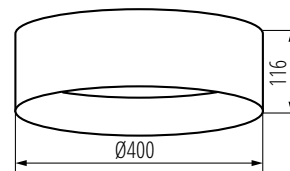

**NEW**

- Napięcie znamionowe [V]: **220-240 AC**
- Moc [W]: **17,5**
- Klasa ochrony przed porażeniem elektrycznym: **I**
- Materiał klosza: **tworzywo sztuczne**
- Źródło światła: **LED**
- Wskaźnik oddawania barw: **80**
- Trwałość [h]: **25000**
- Ilość cykli włącz/wyłącz: **≥20000**
- Kąt świecenia [°]: **120**
- Materiał obudowy: **metal**
- Stopień IP: **20**