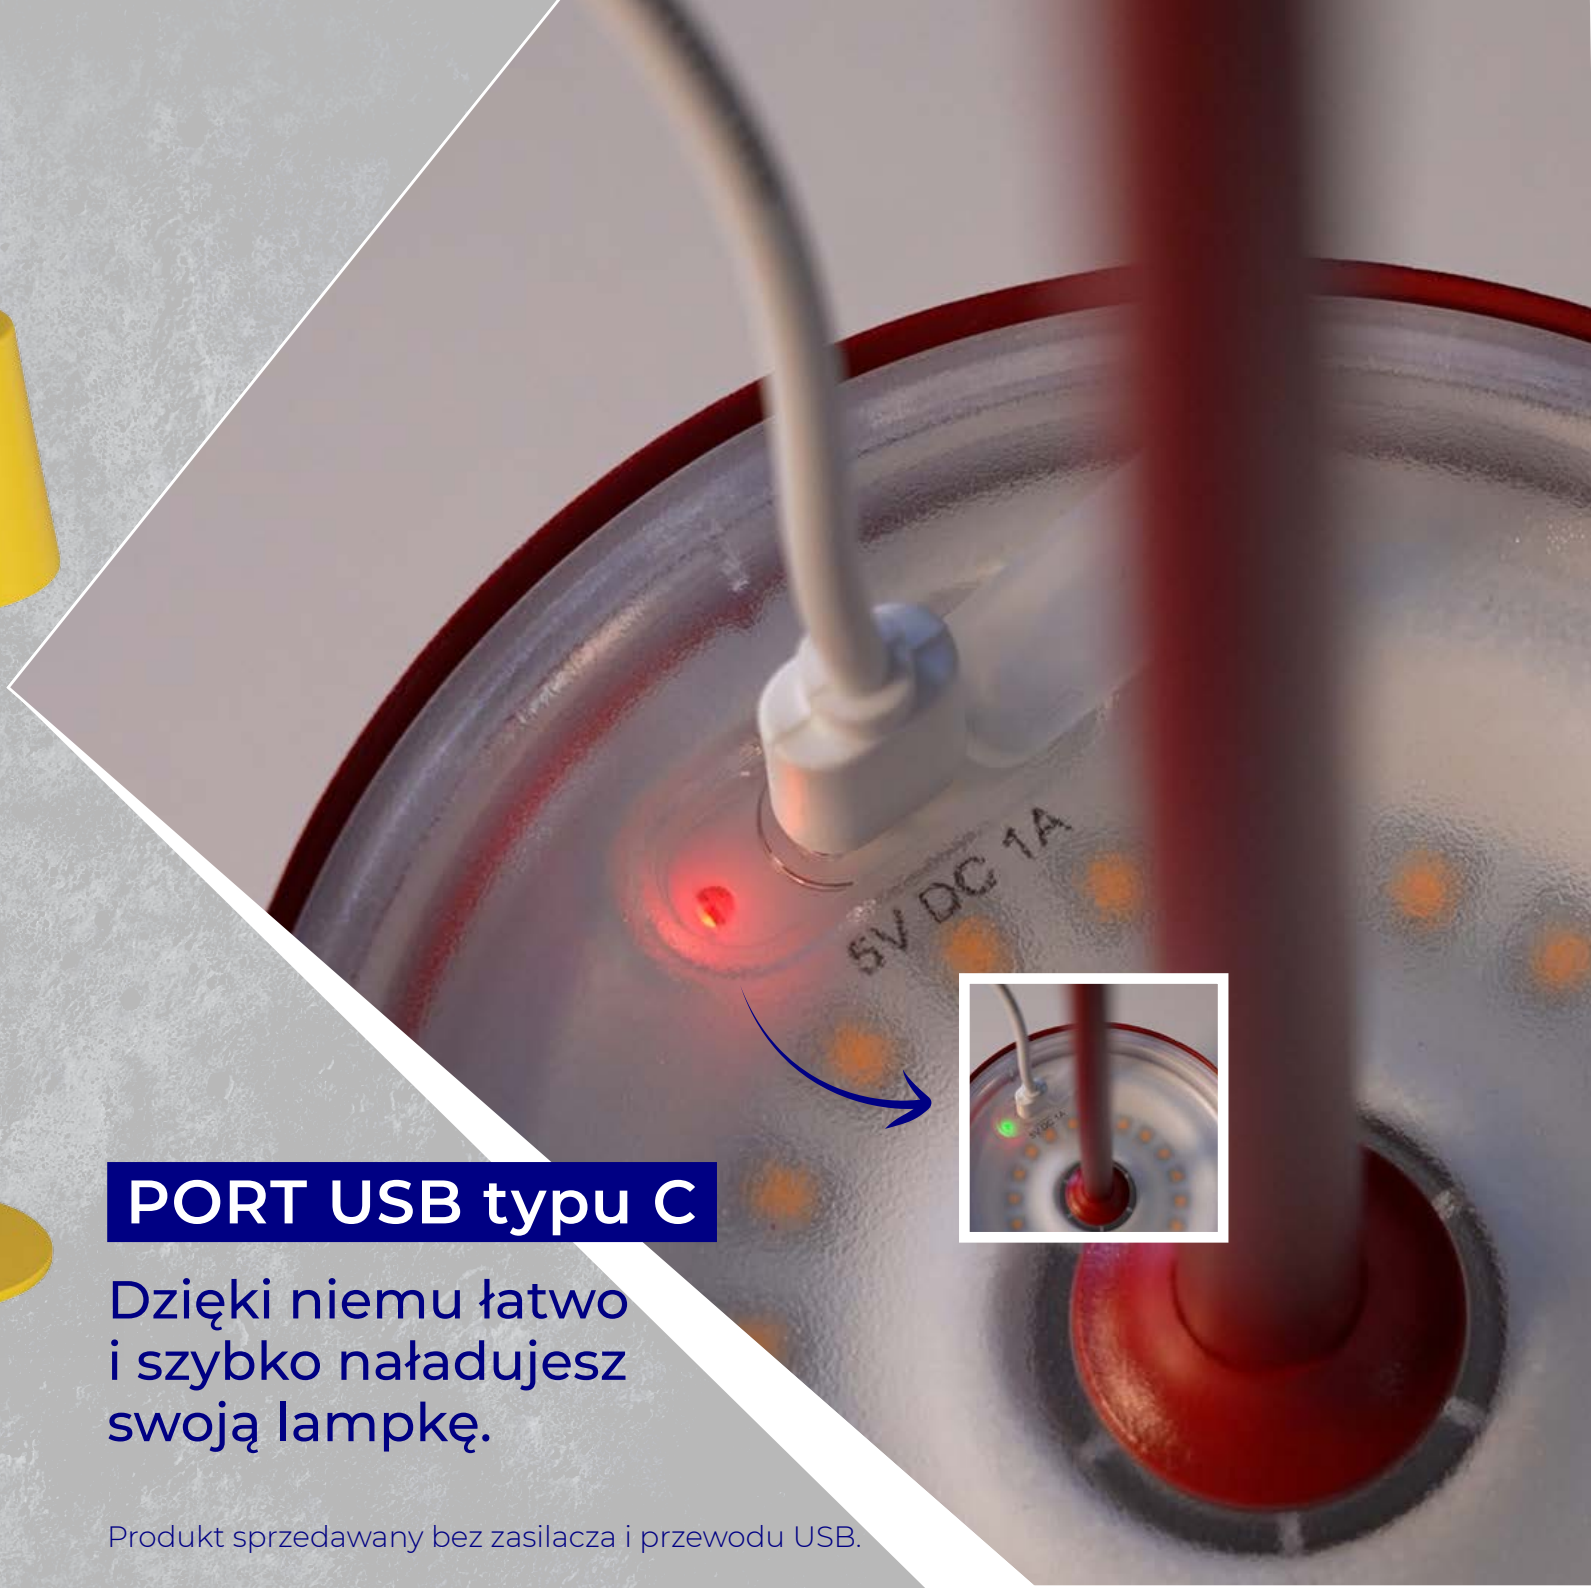

PORT USB typu C

Dzięki niemu łatwo i szybko naładujesz swoją lampkę.

Produkt sprzedawany bez zasilacza i przewodu USB.