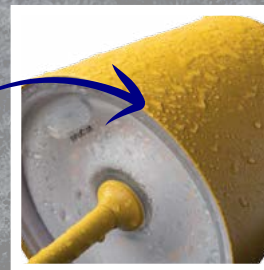

Wysoka jakość wykonania

Metalowy korpus, delikatna, matowa tekstura i jednolity kolor.