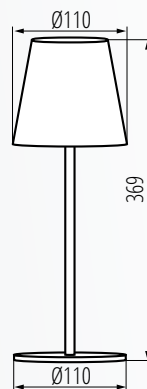

### Dane techniczne:

- napięcie znamionowe [V]: **3,7 DC 18650 ACCU**
- moc [W]: **max 1,2W**
- strumień świetlny [lm]: **max 165**
- temperatura barwowa: **3000K (WW)**
- trzy tryby jasności światła: **niska, umiarkowana, wysoka**
- współczynnik oddawania barw **Ra: ≥80**
- trwałość [h]: **25 000**
- ilość cykli wł/wył: **≥15 000**
- klasa ochronności przed porażeniem elektrycznym: **III**
- materiał obudowy: **metal**
- materiał klosza: **stop aluminium**