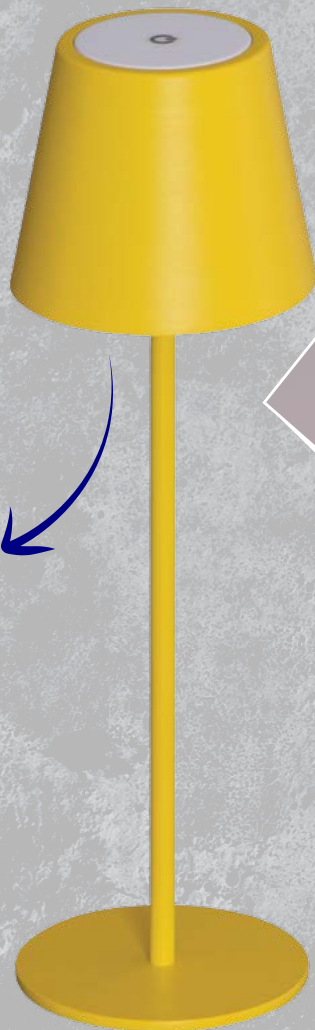

Kanlux

PORT USB typu C

Dzięki niemu łatwo i szybko naładujesz swoją lampkę.

Produkt sprzedawany bez zasilacza i przewodu USB.