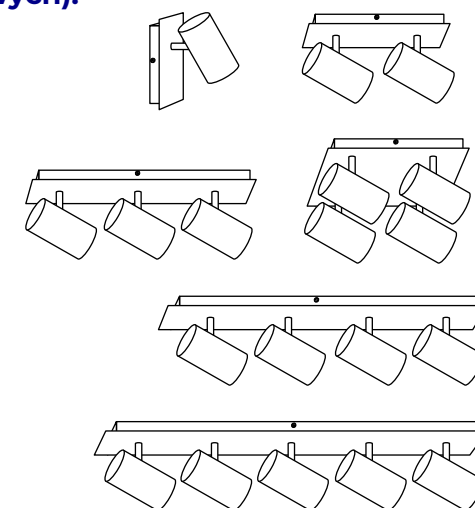

Rodzina Kanlux EVALO składa się z następujących produktów:

- opraw ścienna - sufitowych (spotów):
  EVALO EL
- lamp stołowych (biurkowych):
  EVALO TL
- lamp podłogowych:
  EVALO FL