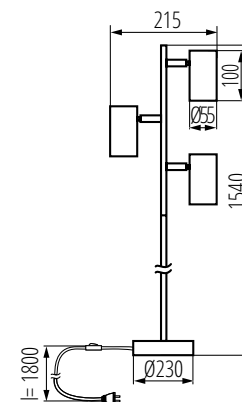

LAMPA STOŁOWA

i LAMPA PODŁOGOWA

EVALO TL GU10 W-SR **35785**

EVALO TL GU10 B-SR **35786**

EVALO FL 3xGU10 W-SR **35787**

EVALO FL 3xGU10 B-SR **35788**

Swobodna regulacja klosza w zakresie horyzontalnym (320°) i wertykalnym (90°).

Długość przewodu zasilającego z włącznikiem wynosi:
EVALO FL 1,8m; EVALO TL 1,5m.

W opakowaniu znajduje się przyssawka do wygodnego montażu źródła światła.

Kanlux

Nowoczesne i minimalistyczne wzornictwo z powodzeniem możecie zastosować w wielu pomieszczeniach w domu.

○	35785	EVALO TL GU10 W-SR	max 10W
●	35786	EVALO TL GU10 B-SR	
○	35787	EVALO FL 3xGU10 W-SR	3 x max 10W
●	35788	EVALO FL 3xGU10 B-SR	

EVALO TL

EVALO FL

- napięcie znamionowe: **220-240 AC**
- materiał obudowy: **stop aluminium**
- klasa ochrony: **II**
- szczelność: **IP 20**
- trzonek: **GU10**
- źródło światła: **PAR16 LED**
- oprawa ruchoma w zakresie horyzontalnym: **320°**
- oprawa ruchoma w zakresie wertykalnym: **90°**
- brak źródła światła w komplecie
- włącznik znajduje się na przewodzie zasilających