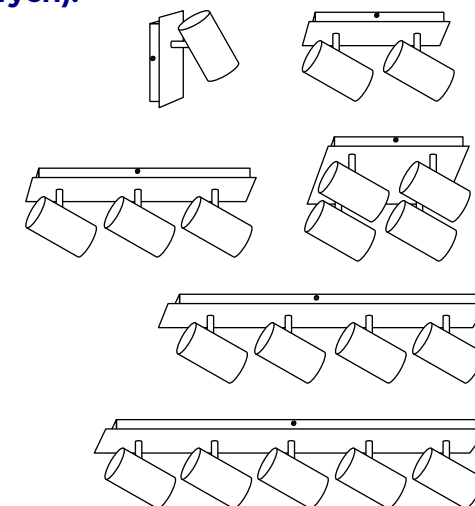

Rodzina Kanlux EVALO składa się z następujących produktów:

- opraw ścienna - sufitowych (spotów):
  EVALO EL
- lamp stołowych (biurkowych):
  EVALO TL
- lamp podłogowych:
  EVALO FL