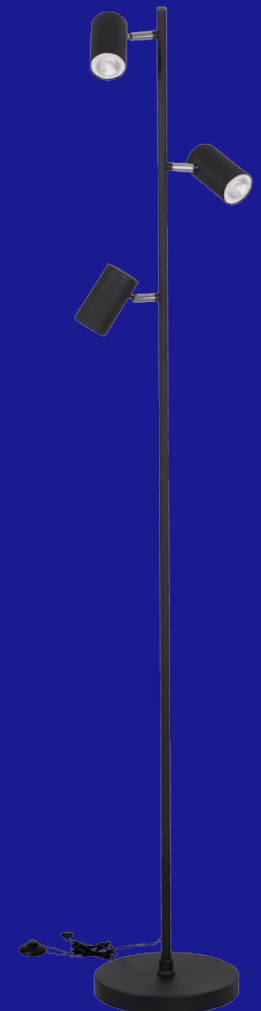

Kanlux

LAMPA STOŁOWA

**Kanlux
EVALO TL**

LAMPA PODŁOGOWA

**Kanlux
EVALO FL**

Kanlux

NOWOŚĆ W RODZINIE

KANLUX EVALO

LAMPA STOŁOWA

i LAMPA PODŁOGOWA

EVALO TL GU10 W-SR **35785**

EVALO TL GU10 B-SR **35786**

EVALO FL 3xGU10 W-SR **35787**

EVALO FL 3xGU10 B-SR **35788**

Swobodna regulacja klosza w zakresie horyzontalnym (320°) i wertykalnym (90°).

Długość przewodu zasilającego z włącznikiem wynosi:
EVALO FL 1,8m; EVALO TL 1,5m.

W opakowaniu znajduje się przyssawka do wygodnego montażu źródła światła.

Kanlux

Nowoczesne i minimalistyczne wzornictwo z powodzeniem możecie zastosować w wielu pomieszczeniach w domu.

○	35785	EVALO TL GU10 W-SR	max 10W
●	35786	EVALO TL GU10 B-SR	
○	35787	EVALO FL 3xGU10 W-SR	3 x max 10W
●	35788	EVALO FL 3xGU10 B-SR	

EVALO TL

EVALO FL

- napięcie znamionowe: **220-240 AC**
- materiał obudowy: **stop aluminium**
- klasa ochrony: **II**
- szczelność: **IP 20**
- trzonek: **GU10**
- źródło światła: **PAR16 LED**
- oprawa ruchoma w zakresie horyzontalnym: **320°**
- oprawa ruchoma w zakresie wertykalnym: **90°**
- brak źródła światła w komplecie
- włącznik znajduje się na przewodzie zasilających