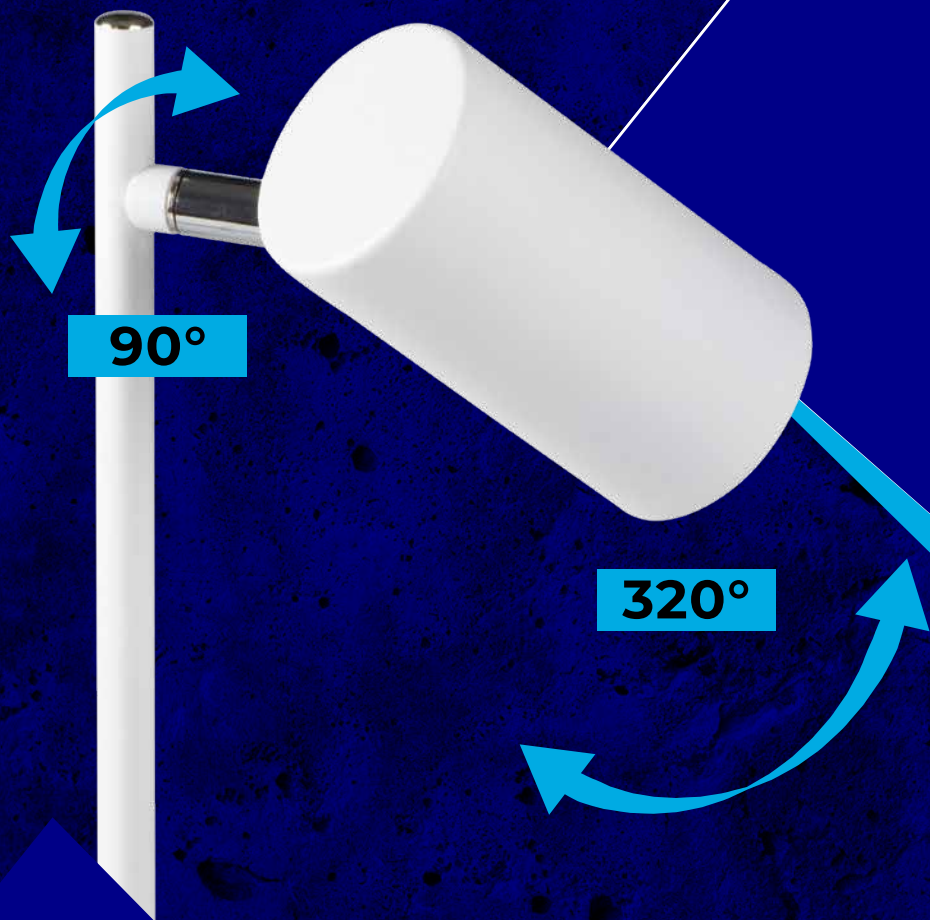

Kanlux

LAMPA STOŁOWA

**Kanlux
EVALO TL**

LAMPA PODŁOGOWA

**Kanlux
EVALO FL**

Kanlux

NOWOŚĆ W RODZINIE

KANLUX EVALO

LAMPA STOŁOWA

i LAMPA PODŁOGOWA

EVALO TL GU10 W-SR **35785**

EVALO TL GU10 B-SR **35786**

EVALO FL 3xGU10 W-SR **35787**

EVALO FL 3xGU10 B-SR **35788**

Swobodna regulacja klosza w zakresie horyzontalnym (320°) i wertykalnym (90°).

Długość przewodu zasilającego z włącznikiem wynosi:
EVALO FL 1,8m; EVALO TL 1,5m.

W opakowaniu znajduje się przyssawka do wygodnego montażu źródła światła.

Kanlux

Nowoczesne i minimalistyczne wzornictwo z powodzeniem możecie zastosować w wielu pomieszczeniach w domu.

○	35785	EVALO TL GU10 W-SR	max 10W
●	35786	EVALO TL GU10 B-SR	
○	35787	EVALO FL 3xGU10 W-SR	3 x max 10W
●	35788	EVALO FL 3xGU10 B-SR	

EVALO TL

EVALO FL

- napięcie znamionowe: **220-240 AC**
- materiał obudowy: **stop aluminium**
- klasa ochrony: **II**
- szczelność: **IP 20**
- trzonek: **GU10**
- źródło światła: **PAR16 LED**
- oprawa ruchoma w zakresie horyzontalnym: **320°**
- oprawa ruchoma w zakresie wertykalnym: **90°**
- brak źródła światła w komplecie
- włącznik znajduje się na przewodzie zasilających