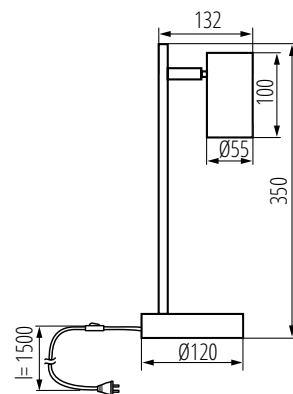

LAMPA STOŁOWA

i LAMPA PODŁOGOWA

EVALO TL GU10 W-SR **35785**

EVALO TL GU10 B-SR **35786**

EVALO FL 3xGU10 W-SR **35787**

EVALO FL 3xGU10 B-SR **35788**

Swobodna regulacja klosza w zakresie horyzontalnym (320°) i wertykalnym (90°).

Długość przewodu zasilającego z włącznikiem wynosi:
EVALO FL 1,8m; EVALO TL 1,5m.

W opakowaniu znajduje się przyssawka do wygodnego montażu źródła światła.

Kanlux

Nowoczesne i minimalistyczne wzornictwo z powodzeniem możecie zastosować w wielu pomieszczeniach w domu.

○	35785	EVALO TL GU10 W-SR	max 10W
●	35786	EVALO TL GU10 B-SR	
○	35787	EVALO FL 3xGU10 W-SR	3 x max 10W
●	35788	EVALO FL 3xGU10 B-SR	

EVALO TL

EVALO FL

- napięcie znamionowe: **220-240 AC**
- materiał obudowy: **stop aluminium**
- klasa ochrony: **II**
- szczelność: **IP 20**
- trzonek: **GU10**
- źródło światła: **PAR16 LED**
- oprawa ruchoma w zakresie horyzontalnym: **320°**
- oprawa ruchoma w zakresie wertykalnym: **90°**
- brak źródła światła w komplecie
- włącznik znajduje się na przewodzie zasilających