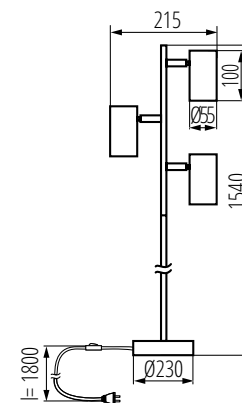

LAMPA STOŁOWA

i LAMPA PODŁOGOWA

EVALO TL GU10 W-SR **35785**

EVALO TL GU10 B-SR **35786**

EVALO FL 3xGU10 W-SR **35787**

EVALO FL 3xGU10 B-SR **35788**

Swobodna regulacja klosza w zakresie horyzontalnym (320°) i wertykalnym (90°).

Długość przewodu zasilającego z włącznikiem wynosi:
EVALO FL 1,8m; EVALO TL 1,5m.

W opakowaniu znajduje się przyssawka do wygodnego montażu źródła światła.

Kanlux

Nowoczesne i minimalistyczne wzornictwo z powodzeniem możecie zastosować w wielu pomieszczeniach w domu.

○	35785	EVALO TL GU10 W-SR	max 10W
●	35786	EVALO TL GU10 B-SR	
○	35787	EVALO FL 3xGU10 W-SR	3 x max 10W
●	35788	EVALO FL 3xGU10 B-SR	

EVALO TL

EVALO FL

- napięcie znamionowe: **220-240 AC**
- materiał obudowy: **stop aluminium**
- klasa ochrony: **II**
- szczelność: **IP 20**
- trzonek: **GU10**
- źródło światła: **PAR16 LED**
- oprawa ruchoma w zakresie horyzontalnym: **320°**
- oprawa ruchoma w zakresie wertykalnym: **90°**
- brak źródła światła w komplecie
- włącznik znajduje się na przewodzie zasilających