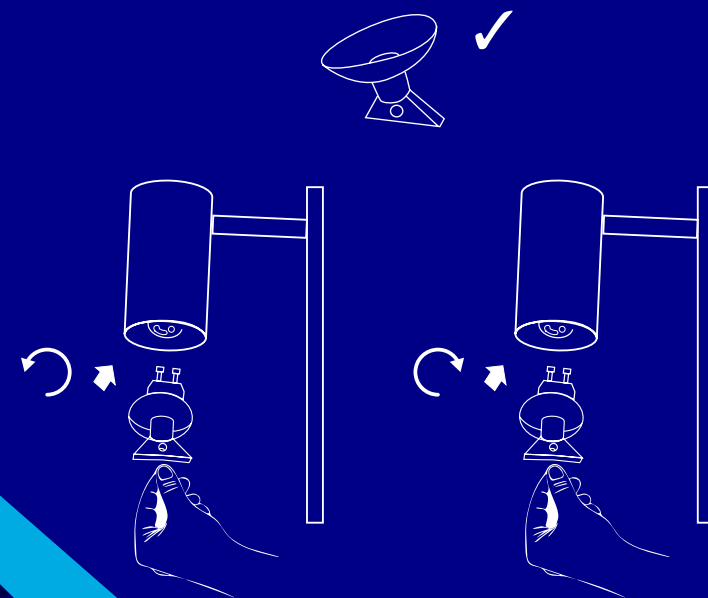

LAMPA STOŁOWA

i LAMPA PODŁOGOWA

EVALO TL GU10 W-SR **35785**

EVALO TL GU10 B-SR **35786**

EVALO FL 3xGU10 W-SR **35787**

EVALO FL 3xGU10 B-SR **35788**

Swobodna regulacja klosza w zakresie horyzontalnym (320°) i wertykalnym (90°).

Długość przewodu zasilającego z włącznikiem wynosi:
EVALO FL 1,8m; EVALO TL 1,5m.

W opakowaniu znajduje się przyssawka do wygodnego montażu źródła światła.

Kanlux

Nowoczesne i minimalistyczne wzornictwo z powodzeniem możecie zastosować w wielu pomieszczeniach w domu.

○	35785	EVALO TL GU10 W-SR	max 10W
●	35786	EVALO TL GU10 B-SR	
○	35787	EVALO FL 3xGU10 W-SR	3 x max 10W
●	35788	EVALO FL 3xGU10 B-SR	

EVALO TL

EVALO FL

- napięcie znamionowe: **220-240 AC**
- materiał obudowy: **stop aluminium**
- klasa ochrony: **II**
- szczelność: **IP 20**
- trzonek: **GU10**
- źródło światła: **PAR16 LED**
- oprawa ruchoma w zakresie horyzontalnym: **320°**
- oprawa ruchoma w zakresie wertykalnym: **90°**
- brak źródła światła w komplecie
- włącznik znajduje się na przewodzie zasilających

Rodzina Kanlux EVALO składa się z następujących produktów:

- opraw ścienna - sufitowych (spotów):
EVALO EL
- lamp stołowych (biurkowych):
EVALO TL
- lamp podłogowych:
EVALO FL

Kanlux

dobrze spakowane

kanlux.com