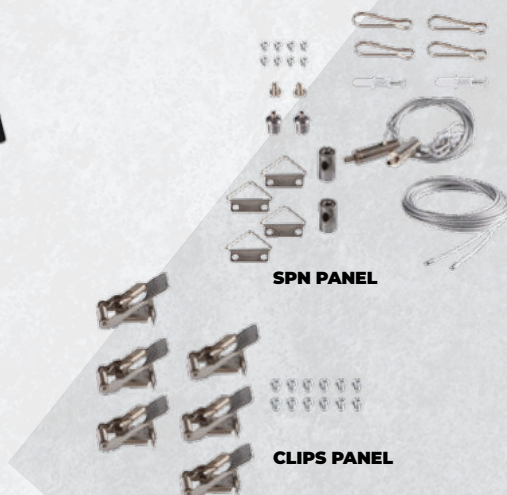

**SPN PANEL**

**CLIPS PANEL**

	SPN PANEL 60-62	SPN PANEL 120	CLIPS PANEL 60-62	CLIPS PANEL 120
	<b>37335</b>	<b>37336</b>	<b>37337</b>	<b>37338</b>
37171 BLINGO 34W 4080 60NW	✓		✓	
37172 BLINGO 34W 4080 60CW	✓		✓	
37173 BLINGO U34W 4080 60NW	✓		✓	
37174 BLINGO 34W 4080 120NW		✓		✓
37175 BLINGO U34W 4080 120N		✓		✓
37176 BLINGO 38W 4560 60NW	✓		✓	
37177 BLINGO 38W 4560 120NW		✓		✓
33177 BLINGO TN38W 6060 NW	✓		✓	
33179 BLINGO TUN48W 6060 NW	✓		✓	
33178 BLINGO TN24-28W6060NW	✓		✓	
33174 BLINGO IPRN38W 6060NW	✓		✓	