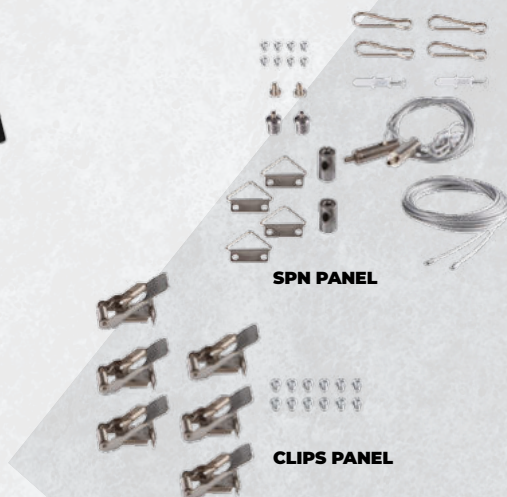

** 5 LAT GWARANCJI NA WARUNKACH OŚWIADCZENIA GWARANCYJNEGO DOSTĘPNEGO NA STRONIE INTERNETOWEJ

BLINGO 6060

BLINGO 12030

NOWOŚĆ

... B
kolor czarny

... SR
kolor srebrny

... W
kolor biały

SPN PANEL