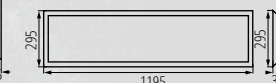

BLINGO 12030