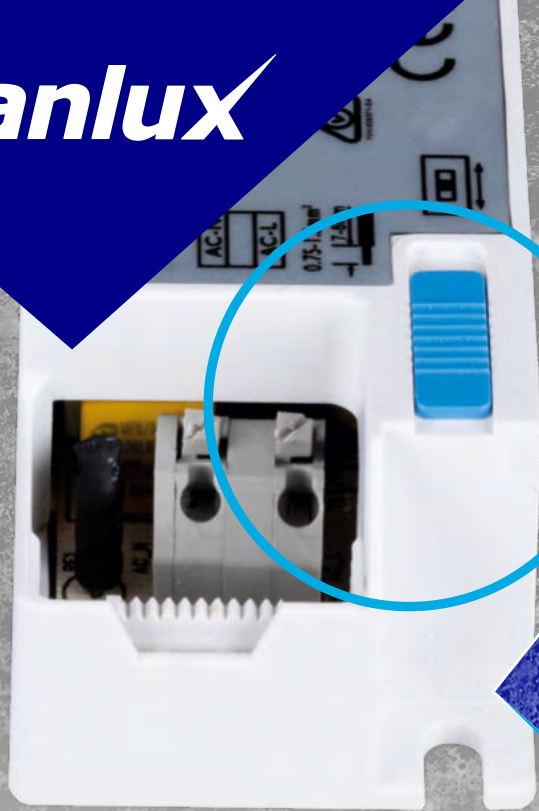

Modele ze zintegrowanym zasilaczem

Puszka przyłączeniowa będąca w komplecie z oprawą pozwala na łączenie przelotowe paneli i przyspiesza instalację.

Panele można łączyć z dowolną **ramką ADTR.**

Szybkozłączka znacznie przyspiesza instalację i ułatwia podłączenie paneli.

Kanlux

Kanlux BLINGO T

3W1

3W1

JEDEN PANEL = TRZY MOCE

BLINGO TN24-28W 6060NW

To panel LED, w którym użytkownik decyduje o mocy i tym samym strumieniu oprawy. Zmiana mocy następuje w momencie przesunięcia zworki w zasilaczu.