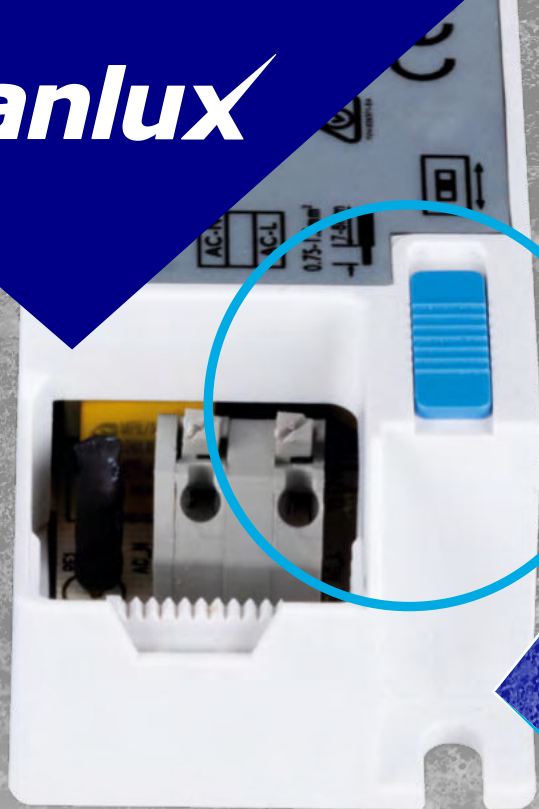

Modele ze zintegrowanym zasilaczem

Puszka przyłączeniowa będąca w komplecie z oprawą pozwala na łączenie przelotowe paneli i przyspiesza instalację.

Panele można łączyć z dowolną **ramką ADTR**.

Szybkozłączka znacznie przyspiesza instalację i ułatwia podłączenie paneli.

Kanlux

Kanlux BLINGO T

3W1

3W1

JEDEN PANEL = TRZY MOCE

BLINGO TN24-28W 6060NW

To panel LED, w którym użytkownik decyduje o mocy i tym samym strumieniu oprawy. Zmiana mocy następuje w momencie przesunięcia zworki w zasilaczu.