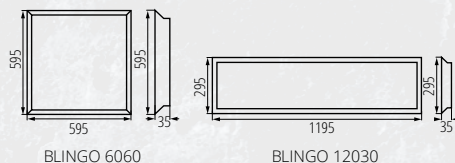

Kanlux

Kanlux BLINGO LED

napięcie znamionowe:
220-240 V
temperatura barwowa:
WW 3000K/ NW 4000K
trwałość:
50000h
materiał bazy/ramki:
stal
materiał klosza:
tworzywo sztuczne

KOD	NAZWA	MOC [W]	STRUMIEŃ ŚWIETLNY [LM]	SKUTECZNOŚĆ LM/W	KĄT ŚWIATŁA	UGR	IP	KLASA OCHRONY	ZINTEGROWANY ZASILACZ
29817	BLINGO R 36W 6060 NW	36	3800	106	115		20	I	TAK
29816	BLINGO R 36W 6060 WW	36	3600	100	115		20	I	TAK
29818	BLINGO RU 36W 6060 NW	36	3800	106	115	<19	20	I	TAK
33174	BLINGO IPRN38W 6060NW	38	3800	100	120		44/20	II	NIE
29819	BLINGO R 36W 12030 NW	36	3800	106	115		20	I	TAK
33176	BLINGO PN38W 6060 NW	38	4560	120	115		20	I	TAK
33175	BLINGO PN38W 12030 NW	38	4560	120	115		20	I	TAK
33178	BLINGO TN24-28W6060NW	24/ 26/28	3400/3600/4000	do 142	120		20	II	NIE
33177	BLINGO TN38W 6060 NW	38	5400	142	115		20	I	TAK
33179	BLINGO TUN48W 6060 NW	48	6250	130	115	<19	20	I	TAK

** 5 LAT GWARANCJI NA WARUNKACH
OŚWIADCZENIA GWARANCYJNEGO
DOSTĘPNEGO NA STRONIE INTERNETOWEJ