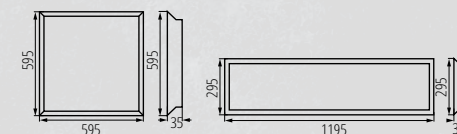

BLINGO 6060

BLINGO 12030