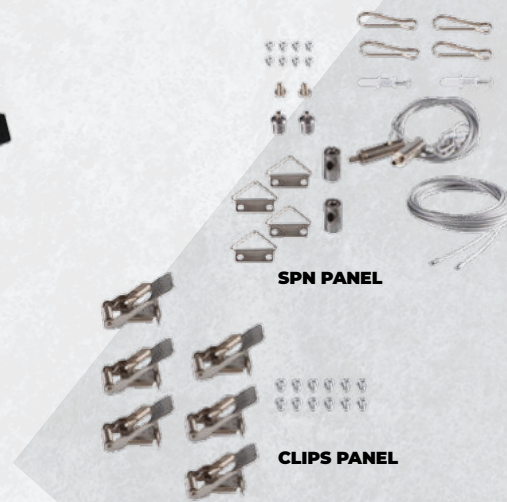

** 5 LAT GWARANCJI NA WARUNKACH OŚWIADCZENIA GWARANCYJNEGO DOSTĘPNEGO NA STRONIE INTERNETOWEJ

BLINGO 6060

BLINGO 12030

NOWOŚĆ

... B
kolor czarny

... SR
kolor srebrny

... W
kolor biały

SPN PANEL