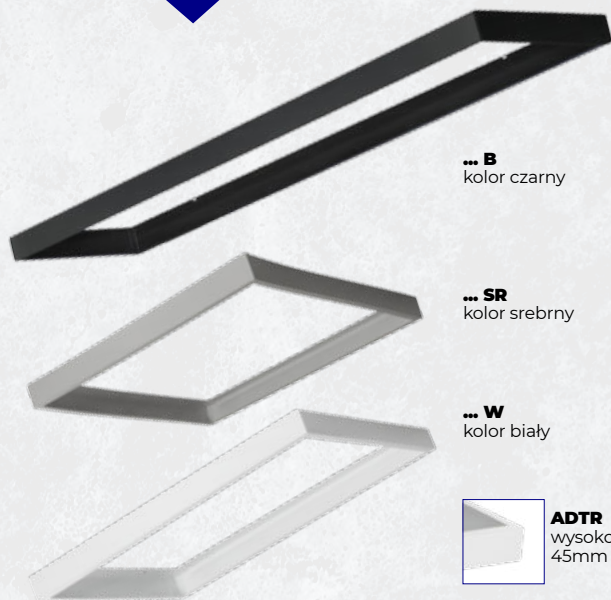

NOWOŚĆ

... B
kolor czarny

... SR
kolor srebrny

... W
kolor biały