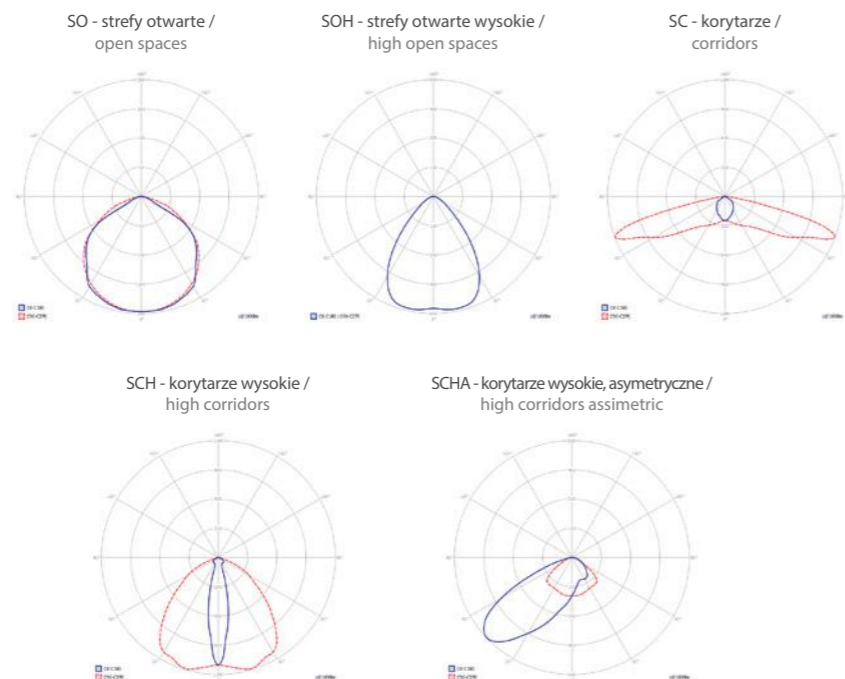

PRZYKŁADOWE ROZSIĘŻY ŚWIATŁA DLA SOCZEWEK / EXEMPLARY LIGHT DIVISIONS FOR LENS