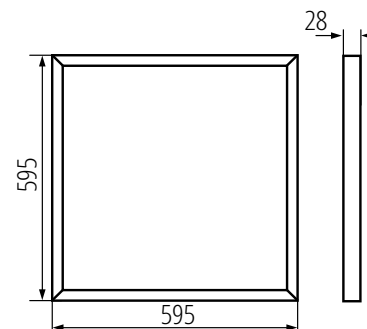

napięcie znamionowe: **220-240 V**
źródło światła: **LED SMD**
kąt świecenia: **110°**
temperatura świecenia: **4000K**
materiał obudowy: **tworzywo sztuczne**
materiał klosza: **tworzywo sztuczne**
szczelność: **IP20**
klasa ochronności przed porażeniem
elektrycznym: **I**