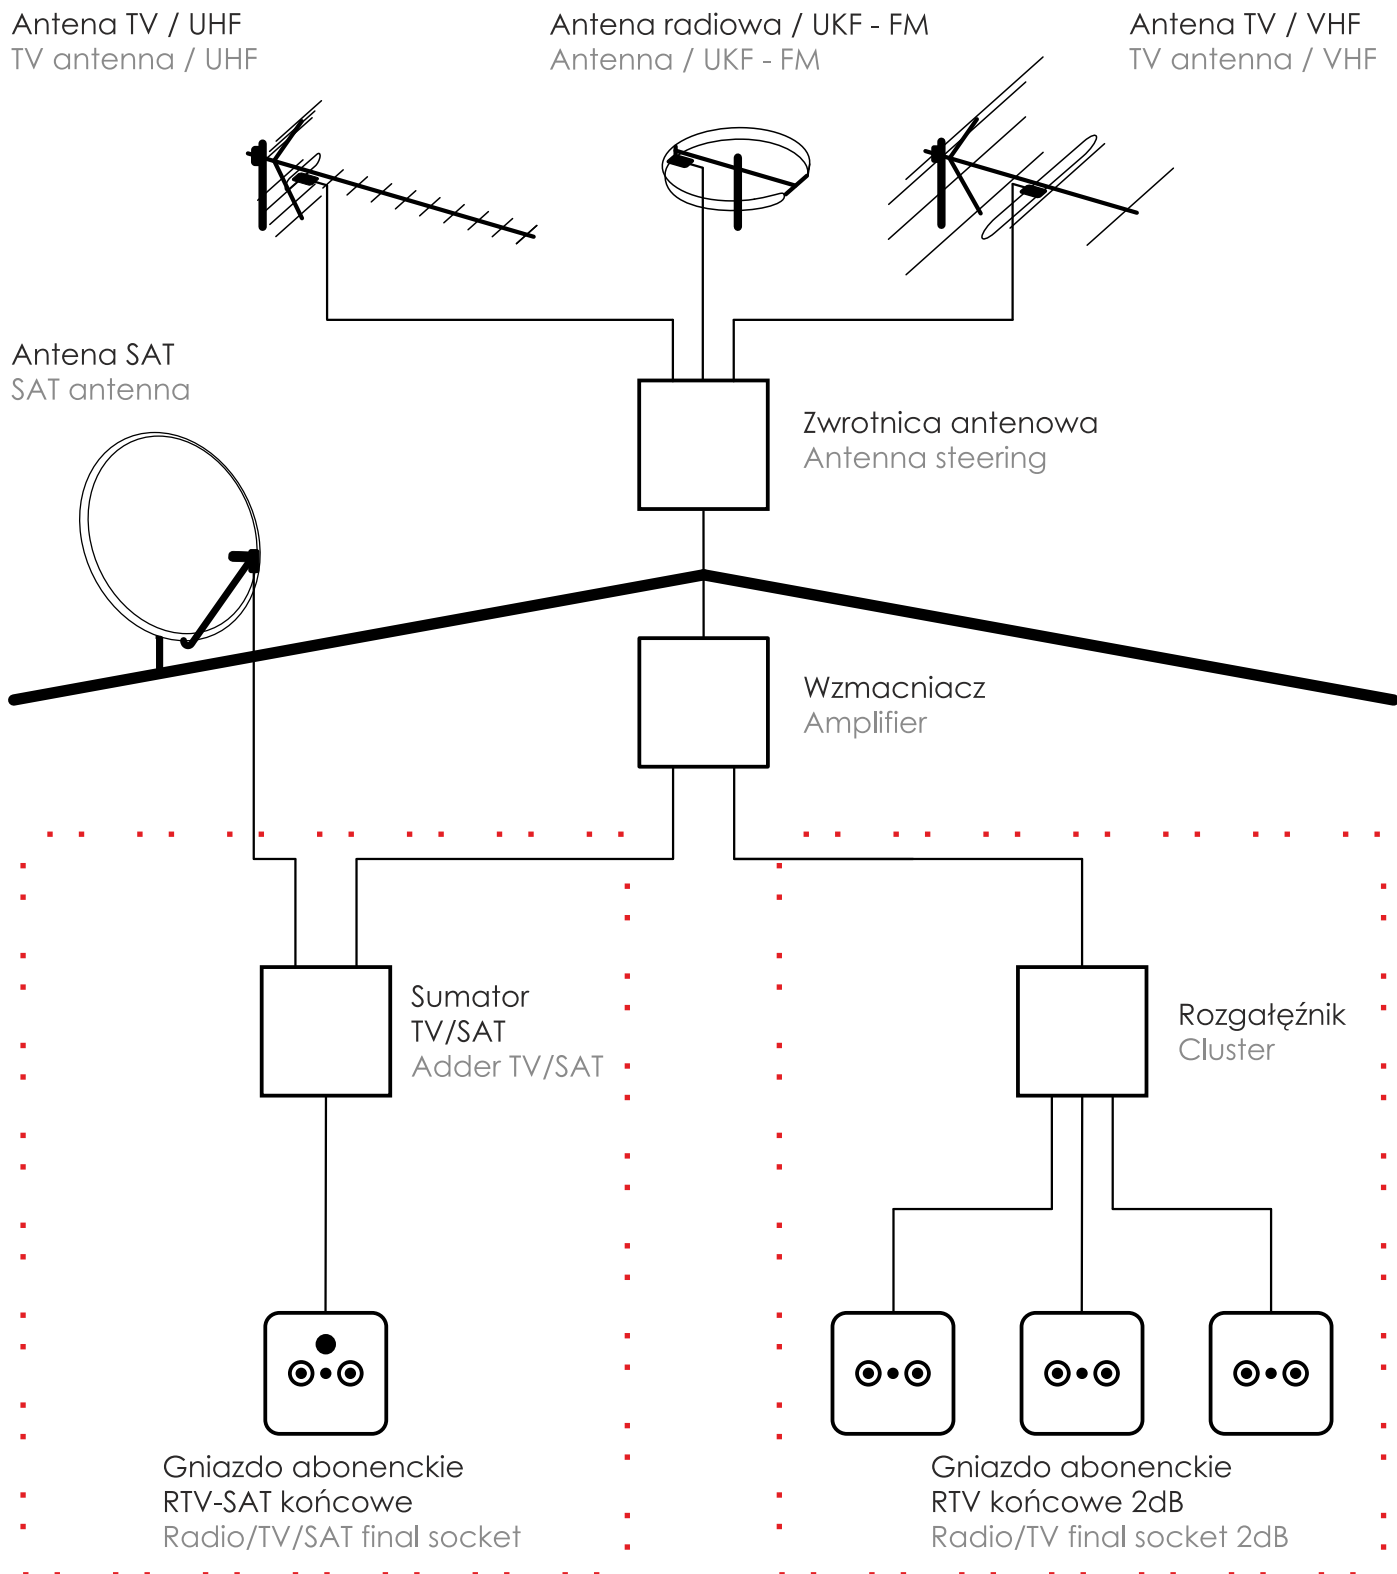

SCHEMAT INSTALACJI TV NAZIEMNEJ W DOMU JEDNORODZINNYM

CONNECTION DIAGRAM TERRESTRIAL TV IN A DETACHED HOUSE

СХЕМА УСТАНОВКИ ЭФИРНОГО ТВ В ОТДЕЛЬНОСТОЯЩЕМ ДОМЕ

SCHEMAT INSTALACJI TV NAZIEMNEJ I SAT W DOMU JEDNORODZINNYM CONNECTION DIAGRAM TERRESTRIAL TV AND SAT IN A DETACHED HOUSE

SCHEMAT INSTALACJI TV NAZIEMNEJ I SAT NA MULTISWITCHU W DOMU JEDNORODZINNYM CONNECTION DIAGRAM TERRESTRIAL TV AND SAT ON MULTISWITCH IN A DETACHED HOUSE

Antena TV / UHF
TV antenna / UHF

Antena radiowa / UKF - FM
Antenna / UKF - FM

Antena TV / VHF
TV antenna / VHF