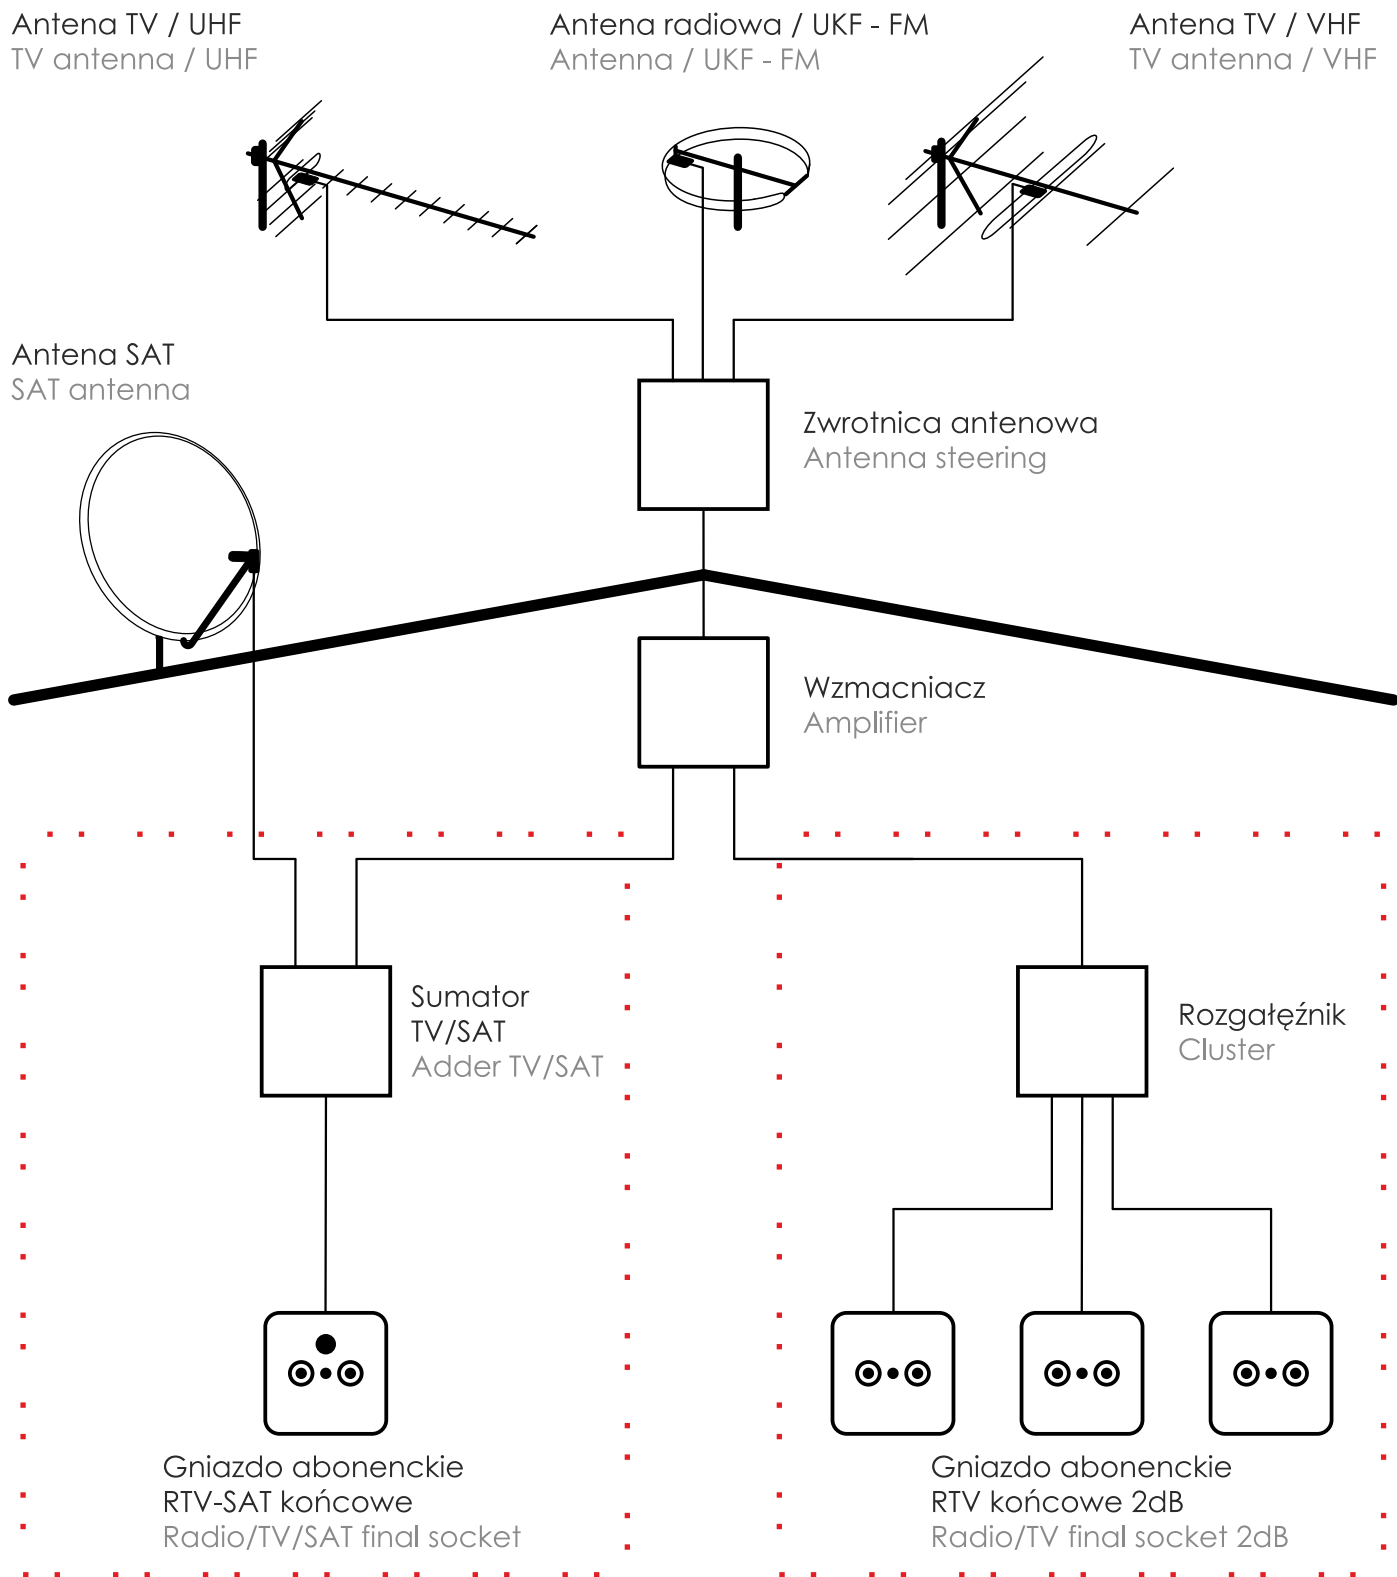

# SCHEMAT INSTALACJI TV NAZIEMNEJ W DOMU JEDNORODZINNYM

## CONNECTION DIAGRAM TERRESTRIAL TV IN A DETACHED HOUSE

### СХЕМА УСТАНОВКИ ЭФИРНОГО ТВ В ОТДЕЛЬНОСТОЯЩЕМ ДОМЕ

# SCHEMAT INSTALACJI TV NAZIEMNEJ I SAT W DOMU JEDNORODZINNYM CONNECTION DIAGRAM TERRESTRIAL TV AND SAT IN A DETACHED HOUSE