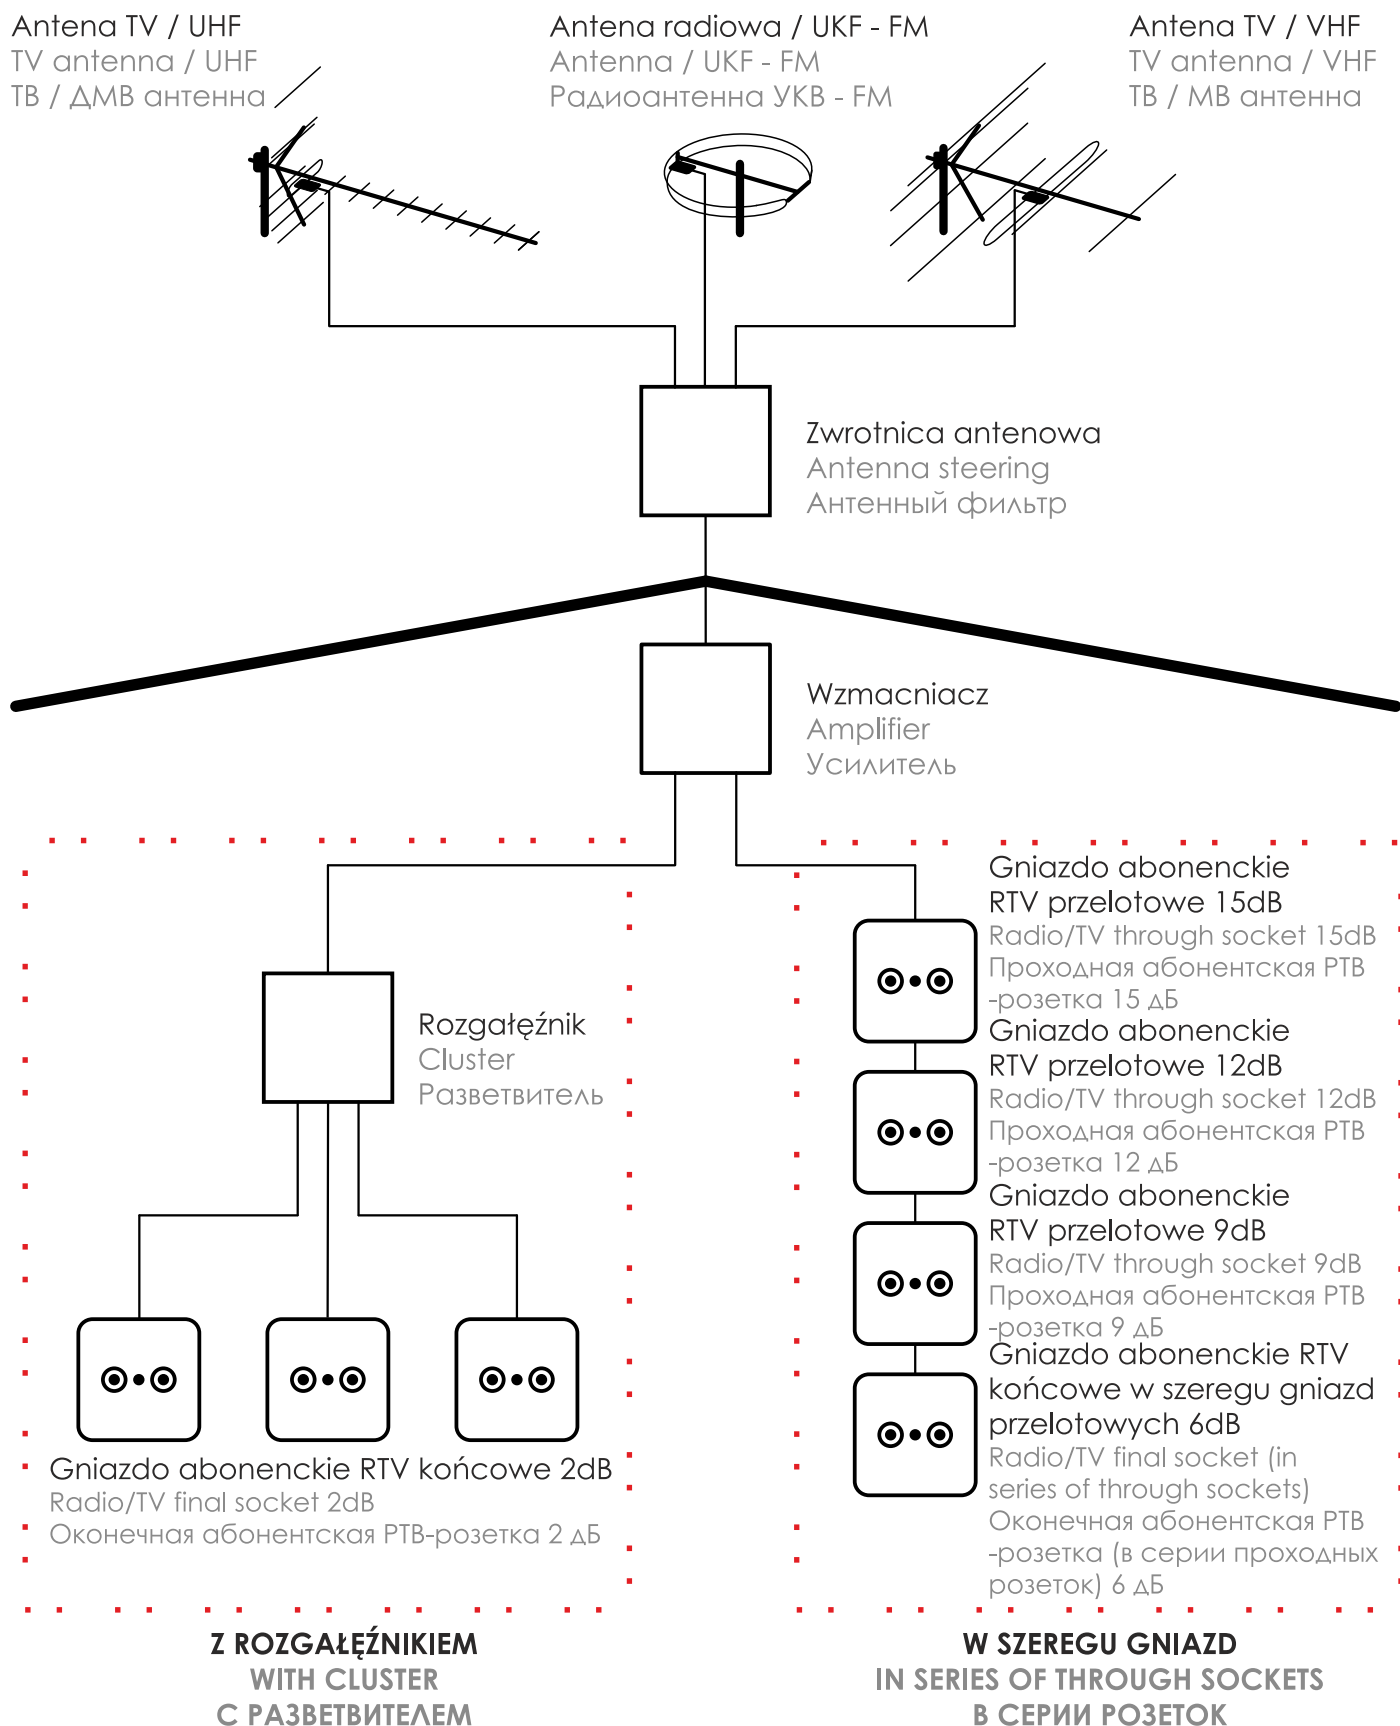

# SCHEMAT INSTALACJI TV NAZIEMNEJ W DOMU JEDNORODZINNYM

## CONNECTION DIAGRAM TERRESTRIAL TV IN A DETACHED HOUSE

### СХЕМА УСТАНОВКИ ЭФИРНОГО ТВ В ОТДЕЛЬНОСТОЯЩЕМ ДОМЕ

# SCHEMAT INSTALACJI TV NAZIEMNEJ I SAT W DOMU JEDNORODZINNYM CONNECTION DIAGRAM TERRESTRIAL TV AND SAT IN A DETACHED HOUSE