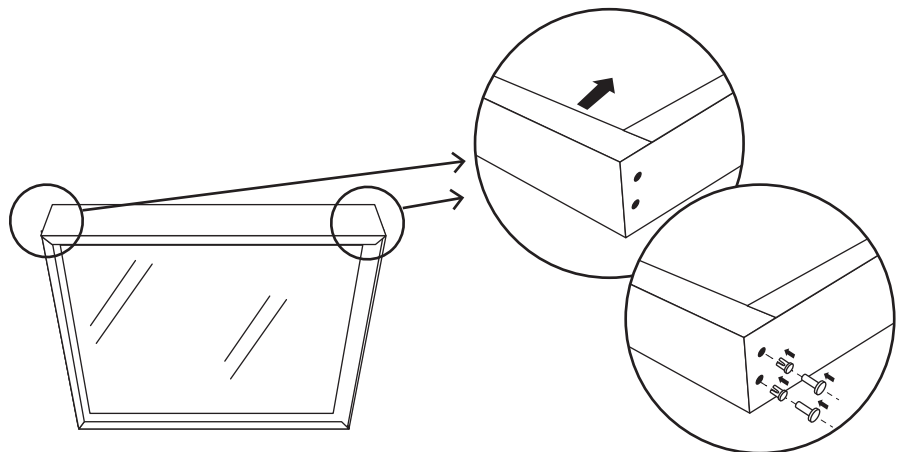

/EN/ Surface mounting frame /DE/ Aufputz-Montagerahmen /FR/ Cadre d'encastrement sur enduit /NL/ Montage opbouwraam /IT/ Telaio di montaggio sopra intonaco /PL/ Rama montażowa natynkowa /CZ/ Přisazený montážní rám /SK/ Montážny rám na omietku /HU/ Vakolatra szerelhető rögzítő keret /RO/MD/ Rama de montaj pe tencuială /SI/ Nadometni montažni okvir /BG/ Монтажна рама за вграждане на стената /RU/BY/ Монтажная рама открытой установки /UA/ Монтажна рамка для восстановления на штукатурку /LT/ Montažinis rėmas viršūkinis /LV/ Montāžas rāmis virsapmetuma /EE/ Pinnapealne paigaldusraam

ADTR 6060

ADTR-H 6060

ADTR-H 76MM 6060

ADTR 6262

ADTR-H 6262

ADTR-S 6060

ADTR-S-H 6060

www.kanlux.com