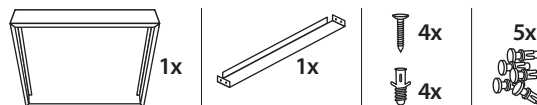

/EN/ Surface mounting frame /DE/ Aufputz-Montagerahmen /FR/ Cadre d'encastrement sur enduit /NL/ Montage opbouwraam /IT/ Telaio di montaggio sopra intonaco /PL/ Rama montażowa natynkowa /CZ/ Přisazený montážní rám /SK/ Montážny rám na omietku /HU/ Vakolatra szerelhető rögzítő keret /RO/MD/ Rama de montaj pe tencuială /SI/ Nadometni montažni okvir /BG/ Монтажна рама за вграждане на стената /RU/BY/ Монтажная рама открытой установки /UA/ Монтажна рамка для восстановления на штукатурку /LT/ Montažinis rėmas viršūkinis /LV/ Montāžas rāmis virsapmetuma /EE/ Pinnapealne paigaldusraam

2021/11-1

ADTR 6060, ADTR-H 6060, ADTR-S 6060, ADTR-S-H 6060, ADTR 6262, ADTR-H 76 MM 6060