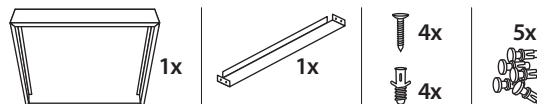

ADTR 6262, ADTR-H 6262