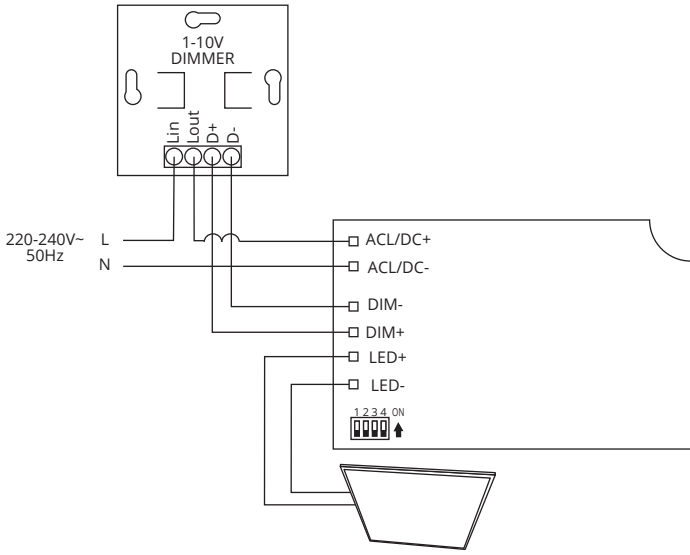

### BLINGO DRV42W DALI BK

**INPUT**

**OUTPUT**

Pin(w) typ.	OUTPUT			SWITCH			
	Prated(w)	Irated(mA)	Voltage(Vdc)	1	2	3	4
21,4	18,90	450	6-42	ON	ON	ON	ON
22,5	19,95	475	6-42	-	ON	ON	ON
23,6	21,00	500	6-42	ON	-	ON	ON
24,8	22,05	525	6-42	-	-	ON	ON
25,9	23,10	550	6-42	ON	ON	-	ON
28,2	25,20	600	6-42	-	ON	-	ON
30,6	27,30	650	6-42	ON	-	-	ON
32,9	29,40	700	6-42	-	-	-	ON
35,2	31,50	750	6-42	ON	ON	ON	-
37,6	33,60	800	6-42	-	ON	ON	-
39,9	35,70	850	6-42	ON	-	ON	-
42,3	37,80	900	6-42	-	-	ON	-
44,7	39,90	950	6-42	ON	ON	-	-
47,1	42,00	1000	6-42	-	ON	-	-
47,3	42,00	1050	6-40	ON	-	-	-
47,3	41,80	1100	6-38	-	-	-	-

**BLINGO DRV42W1-10V BK**

Pin(w) typ.	OUTPUT			SWITCH			
	Prated(w)	Irated(mA)	Voltage(Vdc)	1	2	3	4
28,8	25,2	600	24-42	-	ON	ON	ON
31,5	27,3	650	24-42	ON	-	ON	ON
33,5	29,4	700	24-42	-	-	ON	ON
35,8	31,5	750	24-42	-	ON	-	ON
38,2	33,6	800	24-42	-	-	-	ON
40,5	35,7	850	24-42	ON	ON	ON	-
43,0	37,8	900	24-42	-	-	ON	-
45,3	39,9	950	24-42	-	ON	-	-
45,4	40,0	1000	24-40	ON	-	-	-
45,4	39,9	1050	24-38	-	-	-	-

**INPUT**

**OUTPUT**