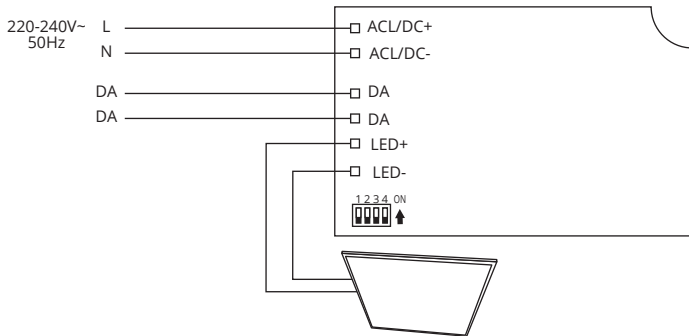

BLINGO DRV42W DALI BK

INPUT

OUTPUT

Pin(w) typ.	OUTPUT			SWITCH			
	Prated(w)	Irated(mA)	Voltage(Vdc)	1	2	3	4
21,4	18,90	450	6-42	ON	ON	ON	ON
22,5	19,95	475	6-42	-	ON	ON	ON
23,6	21,00	500	6-42	ON	-	ON	ON
24,8	22,05	525	6-42	-	-	ON	ON
25,9	23,10	550	6-42	ON	ON	-	ON
28,2	25,20	600	6-42	-	ON	-	ON
30,6	27,30	650	6-42	ON	-	-	ON
32,9	29,40	700	6-42	-	-	-	ON
35,2	31,50	750	6-42	ON	ON	ON	-
37,6	33,60	800	6-42	-	ON	ON	-
39,9	35,70	850	6-42	ON	-	ON	-
42,3	37,80	900	6-42	-	-	ON	-
44,7	39,90	950	6-42	ON	ON	-	-
47,1	42,00	1000	6-42	-	ON	-	-
47,3	42,00	1050	6-40	ON	-	-	-
47,3	41,80	1100	6-38	-	-	-	-