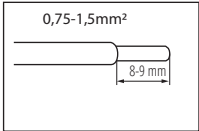

BLINGO DRV42W1-10V BK

Pin(w) typ.	OUTPUT			SWITCH			
	Prated(w)	Irated(mA)	Voltage(Vdc)	1	2	3	4
28,8	25,2	600	24-42	-	ON	ON	ON
31,5	27,3	650	24-42	ON	-	ON	ON
33,5	29,4	700	24-42	-	-	ON	ON
35,8	31,5	750	24-42	-	ON	-	ON
38,2	33,6	800	24-42	-	-	-	ON
40,5	35,7	850	24-42	ON	ON	ON	-
43,0	37,8	900	24-42	-	-	ON	-
45,3	39,9	950	24-42	-	ON	-	-
45,4	40,0	1000	24-40	ON	-	-	-
45,4	39,9	1050	24-38	-	-	-	-

INPUT

OUTPUT