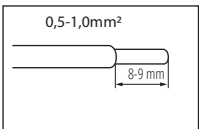

OUTPUT

Pin(w) typ.	OUTPUT			SWITCH			
	Prated(w)	Irated(mA)	Voltage(Vdc)	1	2	3	4
21,4	18,90	450	6-42	ON	ON	ON	ON
22,5	19,95	475	6-42	-	ON	ON	ON
23,6	21,00	500	6-42	ON	-	ON	ON
24,8	22,05	525	6-42	-	-	ON	ON
25,9	23,10	550	6-42	ON	ON	-	ON
28,2	25,20	600	6-42	-	ON	-	ON
30,6	27,30	650	6-42	ON	-	-	ON
32,9	29,40	700	6-42	-	-	-	ON
35,2	31,50	750	6-42	ON	ON	ON	-
37,6	33,60	800	6-42	-	ON	ON	-
39,9	35,70	850	6-42	ON	-	ON	-
42,3	37,80	900	6-42	-	-	ON	-
44,7	39,90	950	6-42	ON	ON	-	-
47,1	42,00	1000	6-42	-	ON	-	-
47,3	42,00	1050	6-40	ON	-	-	-
47,3	41,80	1100	6-38	-	-	-	-