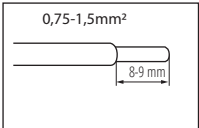

BLINGO POWER SUPPLY

BLINGO DRV 32W ON-OFF
BLINGO DRV 40W ON-OFF
BLINGO DRV 24W ON-OFF

BLINGO DRV42W DALI BK

INPUT

OUTPUT

Pin(w) typ.	OUTPUT			SWITCH			
	Prated(w)	Irated(mA)	Voltage(Vdc)	1	2	3	4
21,4	18,90	450	6-42	ON	ON	ON	ON
22,5	19,95	475	6-42	-	ON	ON	ON
23,6	21,00	500	6-42	ON	-	ON	ON
24,8	22,05	525	6-42	-	-	ON	ON
25,9	23,10	550	6-42	ON	ON	-	ON
28,2	25,20	600	6-42	-	ON	-	ON
30,6	27,30	650	6-42	ON	-	-	ON
32,9	29,40	700	6-42	-	-	-	ON
35,2	31,50	750	6-42	ON	ON	ON	-
37,6	33,60	800	6-42	-	ON	ON	-
39,9	35,70	850	6-42	ON	-	ON	-
42,3	37,80	900	6-42	-	-	ON	-
44,7	39,90	950	6-42	ON	ON	-	-
47,1	42,00	1000	6-42	-	ON	-	-
47,3	42,00	1050	6-40	ON	-	-	-
47,3	41,80	1100	6-38	-	-	-	-