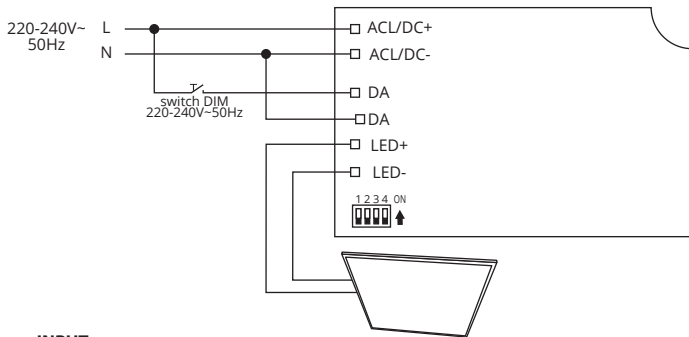

BLINGO DRV42W DALI BK

INPUT

OUTPUT

Pin(w) typ.	OUTPUT			SWITCH			
	Prated(w)	Irated(mA)	Voltage(Vdc)	1	2	3	4
21,4	18,90	450	6-42	ON	ON	ON	ON
22,5	19,95	475	6-42	-	ON	ON	ON
23,6	21,00	500	6-42	ON	-	ON	ON
24,8	22,05	525	6-42	-	-	ON	ON
25,9	23,10	550	6-42	ON	ON	-	ON
28,2	25,20	600	6-42	-	ON	-	ON
30,6	27,30	650	6-42	ON	-	-	ON
32,9	29,40	700	6-42	-	-	-	ON
35,2	31,50	750	6-42	ON	ON	ON	-
37,6	33,60	800	6-42	-	ON	ON	-
39,9	35,70	850	6-42	ON	-	ON	-
42,3	37,80	900	6-42	-	-	ON	-
44,7	39,90	950	6-42	ON	ON	-	-
47,1	42,00	1000	6-42	-	ON	-	-
47,3	42,00	1050	6-40	ON	-	-	-
47,3	41,80	1100	6-38	-	-	-	-