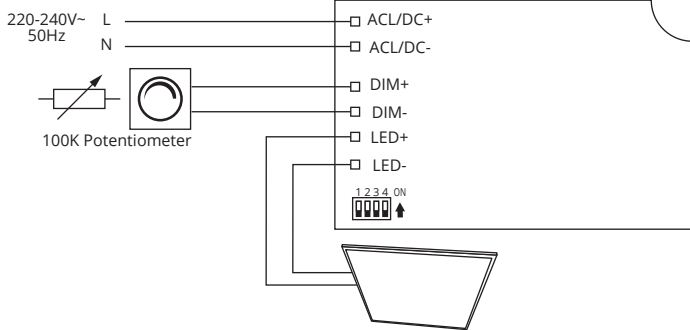

### BLINGO DRV42W DALI BK

**INPUT**

**OUTPUT**

Pin(w) typ.	OUTPUT			SWITCH			
	Prated(w)	Irated(mA)	Voltage(Vdc)	1	2	3	4
21,4	18,90	450	6-42	ON	ON	ON	ON
22,5	19,95	475	6-42	-	ON	ON	ON
23,6	21,00	500	6-42	ON	-	ON	ON
24,8	22,05	525	6-42	-	-	ON	ON
25,9	23,10	550	6-42	ON	ON	-	ON
28,2	25,20	600	6-42	-	ON	-	ON
30,6	27,30	650	6-42	ON	-	-	ON
32,9	29,40	700	6-42	-	-	-	ON
35,2	31,50	750	6-42	ON	ON	ON	-
37,6	33,60	800	6-42	-	ON	ON	-
39,9	35,70	850	6-42	ON	-	ON	-
42,3	37,80	900	6-42	-	-	ON	-
44,7	39,90	950	6-42	ON	ON	-	-
47,1	42,00	1000	6-42	-	ON	-	-
47,3	42,00	1050	6-40	ON	-	-	-
47,3	41,80	1100	6-38	-	-	-	-

**BLINGO DRV42W1-10V BK**

Pin(w) typ.	OUTPUT			SWITCH			
	Prated(w)	Irated(mA)	Voltage(Vdc)	1	2	3	4
28,8	25,2	600	24-42	-	ON	ON	ON
31,5	27,3	650	24-42	ON	-	ON	ON
33,5	29,4	700	24-42	-	-	ON	ON
35,8	31,5	750	24-42	-	ON	-	ON
38,2	33,6	800	24-42	-	-	-	ON
40,5	35,7	850	24-42	ON	ON	ON	-
43,0	37,8	900	24-42	-	-	ON	-
45,3	39,9	950	24-42	-	ON	-	-
45,4	40,0	1000	24-40	ON	-	-	-
45,4	39,9	1050	24-38	-	-	-	-