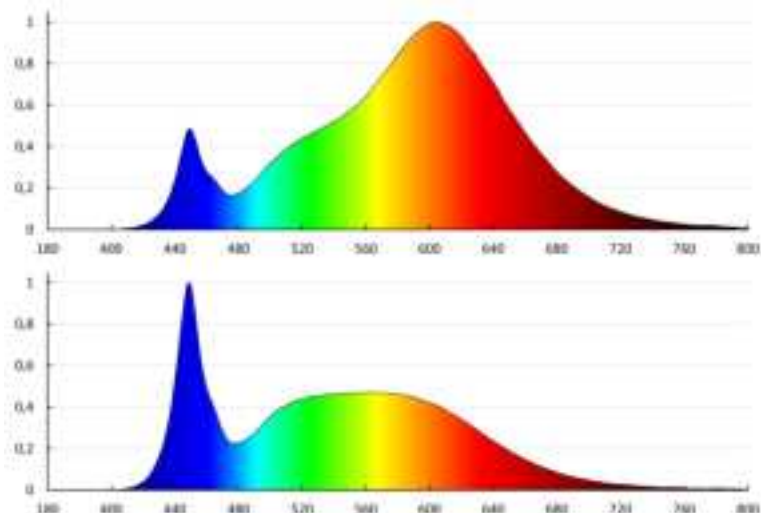

37331 ARVOS LED 37W CCT W

Plafoniera LED