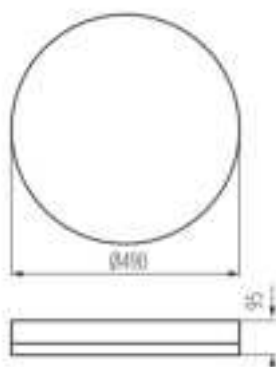

37331 ARVOS LED 37W CCT W

Plafoniera LED