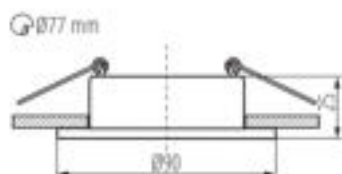

Pierścień oprawy punktowej

Kanlux FELINE DSO to okrągłe, eleganckie oczka sufitowe. Do dyspozycji jest 6 różnych wersji kolorystycznych, które dopasujesz do kolorystyki swojego wnętrza. Dodatkową dekoracją oczka stanowi jasny pasek (pierścień) otaczający źródło światła.

DANE OGÓLNE:

Kolor: czarny

Miejsce montażu: do wbudowania w sufit

Miejsce zastosowania: wewnątrz

Minimalna odległość od oświetlanego obiektu: 0,5m

Pierścień dekoracyjny bez oprawki ceramicznej: tak

Wyrób nie nadający się do okrywania materiałem

termoizolacyjnym: tak

Wysokość [mm]: 25

Średnica [mm]: 90

Otwór montażowy [mm]: Ø77

DANE TECHNICZNE:

Napięcie znamionowe [V]: 12 AC; 12 DC; 220-240 AC

Moc maksymalna [W]: max 10

Klasa ochronności przed porażeniem elektrycznym: II/III

Źródło światła: MR16/PAR16

Źródło światła w komplecie: nie

Trzonek: Gx5,3/GU10

Zakres temperatury otoczenia, na którą może być narażony wyrób [°C]: 5÷25

Materiał obudowy: stop aluminium

Regulacja kątowa oprawy oświetleniowej: brak

Stopień IP: 20

INFORMACJE DODATKOWE:

- Pierścień dekoracyjny bez oprawki ceramicznej.