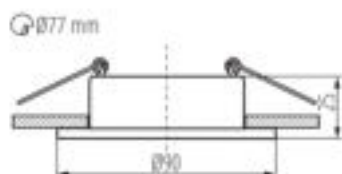

Pierścień oprawy punktowej

Kanlux FELINE DSO to okrągłe, eleganckie oczka sufitowe. Do dyspozycji jest 6 różnych wersji kolorystycznych, które dopasujesz do kolorystyki swojego wnętrza. Dodatkową dekoracją oczka stanowi jasny pasek (pierścień) otaczający źródło światła.

DANE OGÓLNE:

Kolor: złoty / czarny

Miejsce montażu: do wbudowania w sufit

Miejsce zastosowania: wewnątrz

Minimalna odległość od oświetlanego obiektu: 0,5m

Pierścień dekoracyjny bez oprawki ceramicznej: tak

Wyrób nie nadający się do okrywania materiałem

termoizolacyjnym: tak

Wysokość [mm]: 25

Średnica [mm]: 90

Otwór montażowy [mm]: Ø77

DANE TECHNICZNE:

Napięcie znamionowe [V]: 12 AC; 12 DC; 220-240 AC

Moc maksymalna [W]: max 10

Klasa ochronności przed porażeniem elektrycznym: II/III

Źródło światła: MR16/PAR16

Źródło światła w komplecie: nie

Trzonek: Gx5,3/GU10

Zakres temperatury otoczenia, na którą może być narażony wyrób [°C]: 5÷25

Materiał obudowy: stop aluminium

Regulacja kątowa oprawy oświetleniowej: brak

Stopień IP: 20

INFORMACJE DODATKOWE:

- Pierścień dekoracyjny bez oprawki ceramicznej.