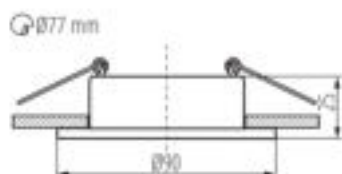

Pierścień oprawy punktowej

Kanlux FELINE DSO to okrągłe, eleganckie oczka sufitowe. Do dyspozycji jest 6 różnych wersji kolorystycznych, które dopasujesz do kolorystyki swojego wnętrza. Dodatkową dekoracją oczka stanowi jasny pasek (pierścień) otaczający źródło światła.

DANE OGÓLNE:

Kolor: biały / czarny

Miejsce montażu: do wbudowania w sufit

Miejsce zastosowania: wewnątrz

Minimalna odległość od oświetlanego obiektu: 0,5m

Pierścień dekoracyjny bez oprawki ceramicznej: tak

Wyrób nie nadający się do okrywania materiałem

termoizolacyjnym: tak

Wysokość [mm]: 25

Średnica [mm]: 90

Otwór montażowy [mm]: Ø77

DANE TECHNICZNE:

Napięcie znamionowe [V]: 12 AC; 12 DC; 220-240 AC

Moc maksymalna [W]: max 10

Klasa ochronności przed porażeniem elektrycznym: II/III

Źródło światła: MR16/PAR16

Źródło światła w komplecie: nie

Trzonek: Gx5,3/GU10

Zakres temperatury otoczenia, na którą może być narażony wyrób [°C]: 5÷25

Materiał obudowy: stop aluminium

Regulacja kąta oprawy oświetleniowej: brak

Stopień IP: 20

INFORMACJE DODATKOWE:

- Pierścień dekoracyjny bez oprawki ceramicznej.