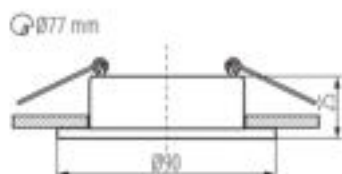

Pierścień oprawy punktowej

Kanlux FELINE DSO to okrągłe, eleganckie oczka sufitowe. Do dyspozycji jest 6 różnych wersji kolorystycznych, które dopasujesz do kolorystyki swojego wnętrza. Dodatkową dekoracją oczka stanowi jasny pasek (pierścień) otaczający źródło światła.

DANE OGÓLNE:

Kolor: biały

Miejsce montażu: do wbudowania w sufit

Miejsce zastosowania: wewnątrz

Minimalna odległość od oświetlanego obiektu : 0,5m

Pierścień dekoracyjny bez oprawki ceramicznej : tak

Wyrób nie nadający się do okrywania materiałem

termoizolacyjnym: tak

Wysokość [mm]: 25

Średnica [mm]: 90

Otwór montażowy [mm]: Ø77

DANE TECHNICZNE:

Napięcie znamionowe [V]: 12 AC; 12 DC; 220-240 AC

Moc maksymalna [W]: max 10

Klasa ochronności przed porażeniem elektrycznym : II/III

Źródło światła: MR16/PAR16

Źródło światła w komplecie: nie

Trzonek: Gx5,3/GU10

Zakres temperatury otoczenia, na którą może być narażony wyrób [°C]: 5÷25

Materiał obudowy: stop aluminium

Regulacja kątowa oprawy oświetleniowej: brak

Stopień IP: 20

INFORMACJE DODATKOWE:

- Pierścień dekoracyjny bez oprawki ceramicznej.